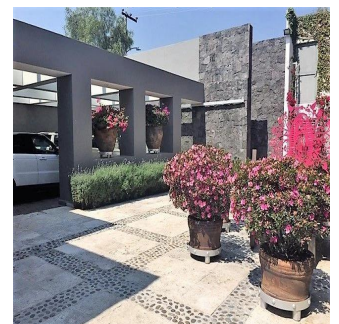

Pentkhaus

Venta Residencia De Una Sola Planta En Jardines Del Pedregal

Panama, Panamá, Panamá, , , ,

TSINA PRODAZHU

USD 2890403.00

- 609 qm
- 6 kimnaty
- 3 spal?ni
- 3 vanni kimnaty
- 3 poverhy
- 3 qm zemel?na ploshcha
- 3 avtomobil?ni mistsya

Pilar Cattori

Inmobiliaria Cattori

Ciudad de México, Mexico - Mistsevy Chas

+52 (55)55502946

Espectacular residencia de una sola planta, techos altos y precioso jardín! Consta de vestíbulo de entrada, sala y comedor a doble altura con amplios ventanales con salida a la terraza y al jardín, family muy acogedor, cocina equipada, 3 recámaras cada una con baño y vestidor, amplio estudio muy iluminado y preciosa vista al jardín, cuarto de lavado, 2 cuartos de servicio y 4 estacionamientos techados.