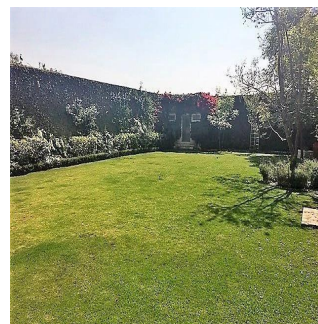

Pilar Cattori

Inmobiliaria Cattori

Ciudad de México, Mexico - Mistsevy Chas

+52 (55)55502946

Espectacular residencia de una sola planta, techos altos y precioso jardín! Consta de vestíbulo de entrada, sala y comedor a doble altura con amplios ventanales con salida a la terraza y al jardín, family muy acogedor, cocina equipada, 3 recámaras cada una con baño y vestidor, amplio estudio muy iluminado y preciosa vista al jardín, cuarto de lavado, 2 cuartos de servicio y 4 estacionamientos techados.