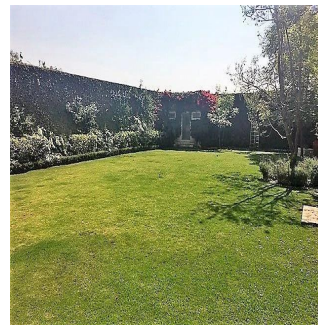

3 poverhy

3 qm zemel?na ploshcha

3 avtomobil?ni mistsya

**Pilar Cattori**

Inmobiliaria Cattori

Ciudad de México, Mexico - Mistsevy Chas

+52 (55)55502946

Espectacular residencia de una sola planta, techos altos y precioso jardín! Consta de vestíbulo de entrada, sala y comedor a doble altura con amplios ventanales con salida a la terraza y al jardín, family muy acogedor, cocina equipada, 3 recámaras cada una con baño y vestidor, amplio estudio muy iluminado y preciosa vista al jardín, cuarto de lavado, 2 cuartos de servicio y 4 estacionamientos techados.