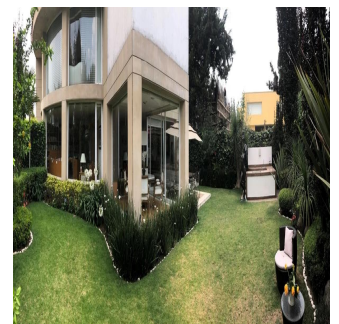

# Venta Preciosa Residencia En Fraccionamiento El Bosque

Panama, Panama, Panama City, , , ,

TSINA PRODAZHU

**\$ 2950000.00**

 900 qm

 9 kimnaty

 4 spal?ni

 5 vanni kimnaty

 5 poverhy

 5 qm zemel?na  
ploshcha

 5 avtomobil?ni  
mistsya

**Pilar Cattori**

Inmobiliaria Cattori

Ciudad de México, Mexico - Mistsevy Chas

+52 (55)55502946

Espectacular residencia en el exclusivo fraccionamiento "El Bosque", con excelente proyecto, ¡amplios espacios y acabados de súper lujo! Con calefacción y sistema inteligente de iluminación. Consta de recibidor, sala y comedor con salida a precioso jardín, antecomedor, family con salida a un segundo jardín con terraza, estudio, sala de tv, 4 recámaras, cada una con baño y vestidor, gimnasio con jacuzzi y sauna. Dos cuartos de servicio, cuarto de chóferes con baño, 6 estacionamientos techados y bodega.