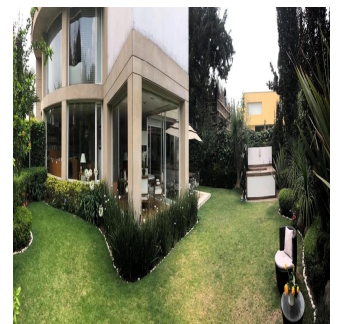

Pentkhaus

Venta Preciosa Residencia En Fraccionamiento El Bosque

Panama, Panama, Panama City, , , ,

TSINA PRODAZHU

USD 2950000.00

🏠 900 qm

🏡 9 kimnaty

🚗 4 spal?ni

Espectacular residencia en el exclusivo fraccionamiento "El Bosque", con excelente proyecto, ¡amplios espacios y acabados de súper lujo! Con calefacción y sistema inteligente de iluminación. Consta de recibidor, sala y comedor con salida a precioso jardín, antecomedor, family con salida a un segundo jardín con terraza, estudio, sala de tv, 4 recámaras, cada una con baño y vestidor, gimnasio con jacuzzi y sauna. Dos cuartos de servicio, cuarto de chóferes con baño, 6 estacionamientos techados y bodega.