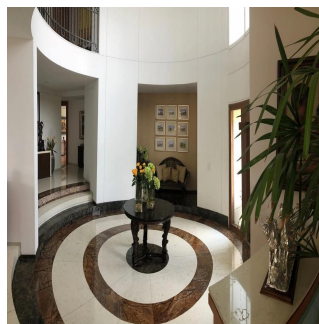

Pentkhaus

Venta Preciosa Residencia En Fraccionamiento El Bosque

Panama, Panama, Panama City, , , ,

TSINA PRODAZHU

USD 2950000.00

🏠 900 qm

🏡 9 kimnaty

🚗 4 spal?ni

Espectacular residencia en el exclusivo fraccionamiento "El Bosque", con excelente proyecto, ¡amplios espacios y acabados de súper lujo! Con calefacción y sistema inteligente de iluminación. Consta de recibidor, sala y comedor con salida a precioso jardín, antecomedor, family con salida a un segundo jardín con terraza, estudio, sala de tv, 4 recámaras, cada una con baño y vestidor, gimnasio con jacuzzi y sauna. Dos cuartos de servicio, cuarto de chóferes con baño, 6 estacionamientos techados y bodega.