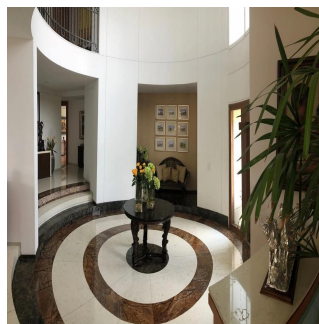

 5 poverhy

 5 qm zemel?na  
ploshcha

 5 avtomobil?ni  
mistsya

**Pilar Cattori**

Inmobiliaria Cattori

Ciudad de México, Mexico - Mistsevy Chas

+52 (55)55502946

Espectacular residencia en el exclusivo fraccionamiento "El Bosque", con excelente proyecto, ¡amplios espacios y acabados de súper lujo! Con calefacción y sistema inteligente de iluminación. Consta de recibidor, sala y comedor con salida a precioso jardín, antecomedor, family con salida a un segundo jardín con terraza, estudio, sala de tv, 4 recámaras, cada una con baño y vestidor, gimnasio con jacuzzi y sauna. Dos cuartos de servicio, cuarto de chóferes con baño, 6 estacionamientos techados y bodega.