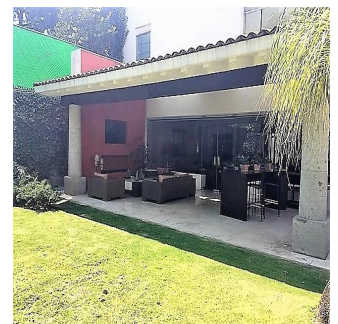

Pentkhaus

Venta Preciosa Casa En Calle Cerrada Con Vigilancia

Panama, Panamá, Panamá, , , ,

TSINA PRODAZHU

USD 2940295.00

1100 qm

8 kimnaty

4 spal?ni

4 vanni kimnaty

4 poverhy

4 qm zemel?na
ploshcha4 avtomobil?ni
mistsya**Pilar Cattori**

Inmobiliaria Cattori

Ciudad de México, Mexico - Mistsevy Chas

**+52 (55)55502946**

En calle cerrada con estricta vigilancia, precioso proyecto, grandes ventanales con vista al jardín de 900 m2, espacios muy generosos e iluminados. Desarrollada en dos niveles, en planta baja consta de amplio vestíbulo, preciosa sala y comedor con vista y salida a terraza techada y al jardín, despacho, medio baño de visitas, gran family con sala y ante comedor también con vista y salida al jardín, cocina equipada, área de servicio y salón de juegos con medio baño. En planta alta, 4 recámaras, cada una con vestidor y baño, sala de tv con salida a otra terraza con vista panorámica al jardín y otra habitación que puede ser gimnasio o estudio. Equipamiento: 2 cisternas una de 15,000 litros y otra de 5,000 litros, sistema de riego por aspersión, calefacción, aire acondicionado en área de recámaras, conmutador, sistema de alarma, paneles solares y jacuzzi exterior.