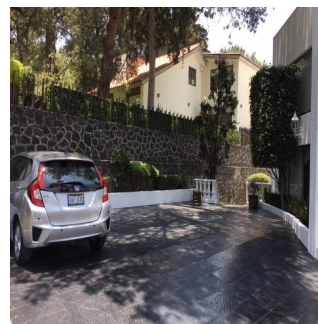

## Venta Espectacular Residencia En El Fraccionamiento El Bosque

Panama, Panamá, Panamá, , , ,

TSINA PRODAZHU

**USD 3000000.00**

873 qm

8 kimnaty

4 spal?ni

4 vanni kimnaty

4 poverhy

4 qm zemel?na  
ploshcha4 avtomobil?ni  
mistsya**Pilar Cattori**

Inmobiliaria Cattori

Ciudad de México, Mexico - Mistsevy Chas

+52 (55)55502946

Espectacular residencia en uno de los fraccionamientos más exclusivos del sur de la Ciudad con estricta vigilancia y magníficos servicios. La casa tiene un proyecto muy funcional y majestuoso, con dobles alturas, amplios ventanales, techos con alabastro y candiles austriacos. En planta baja consta de recibidor, estudio, sala principal a doble altura con amplios ventanales y precioso candil, amplio comedor por separado, desayunador, cocina equipada, family, medio baño, sala informal con grandes ventanales y doble altura y salón de juegos con bar. En planta alta, master suite con sala, baño y amplio vestidor y 3 recámaras adicionales con baño cada una. En el exterior, tiene jardín y terraza con asador y 8 lugares de estacionamiento. Se entrega con muebles empotrados, candiles y con algunos muebles.