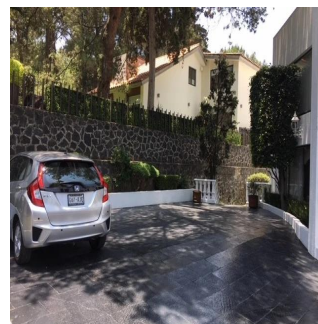

Pentkhaus

Venta Espectacular Residencia En El Fraccionamiento El Bosque

Panama, Panamá, Panamá, , , ,

TSINA PRODAZHU

USD 3000000.00

873 qm

8 kimnaty

4 spal?ni

Espectacular residencia en uno de los fraccionamientos más exclusivos del sur de la Ciudad con estricta vigilancia y magníficos servicios. La casa tiene un proyecto muy funcional y majestuoso, con dobles alturas, amplios ventanales, techos con alabastro y candiles austriacos. En planta baja consta de recibidor, estudio, sala principal a doble altura con amplios ventanales y precioso candil, amplio comedor por separado, desayunador, cocina equipada, family, medio baño, sala informal con grandes ventanales y doble altura y salón de juegos con bar. En planta alta, master suite con sala, baño y amplio vestidor y 3 recámaras adicionales con baño cada una. En el exterior, tiene jardín y terraza con asador y 8 lugares de estacionamiento. Se entrega con muebles empotrados, candiles y con algunos muebles.