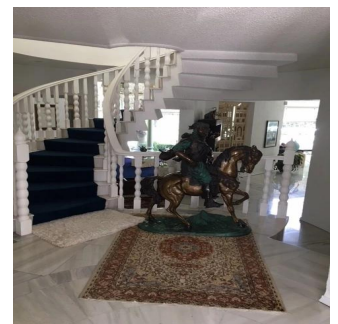

## Venta Espectacular Residencia En El Fraccionamiento El Bosque

Panama, Panamá, Panamá, , , ,

TSINA PRODAZHU

**USD 3000000.00**

873 qm

8 kimnaty

4 spal?ni

4 vanni kimnaty

4 poverhy

4 qm zemel?na  
ploshcha4 avtomobil?ni  
mistsya**Pilar Cattori**

Inmobiliaria Cattori

Ciudad de México, Mexico - Mistsevy Chas

+52 (55)55502946

Espectacular residencia en uno de los fraccionamientos más exclusivos del sur de la Ciudad con estricta vigilancia y magníficos servicios. La casa tiene un proyecto muy funcional y majestuoso, con dobles alturas, amplios ventanales, techos con alabastro y candiles austriacos. En planta baja consta de recibidor, estudio, sala principal a doble altura con amplios ventanales y precioso candil, amplio comedor por separado, desayunador, cocina equipada, family, medio baño, sala informal con grandes ventanales y doble altura y salón de juegos con bar. En planta alta, master suite con sala, baño y amplio vestidor y 3 recámaras adicionales con baño cada una. En el exterior, tiene jardín y terraza con asador y 8 lugares de estacionamiento. Se entrega con muebles empotrados, candiles y con algunos muebles.