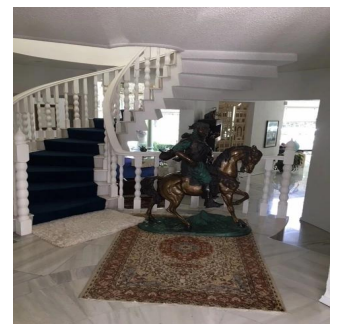

Pentkhaus

Venta Espectacular Residencia En El Fraccionamiento El Bosque

Panama, Panamá, Panamá, , , ,

TSINA PRODAZHU

USD 3000000.00

873 qm

8 kimnaty

4 spal?ni

Espectacular residencia en uno de los fraccionamientos más exclusivos del sur de la Ciudad con estricta vigilancia y magníficos servicios. La casa tiene un proyecto muy funcional y majestuoso, con dobles alturas, amplios ventanales, techos con alabastro y candiles austriacos. En planta baja consta de recibidor, estudio, sala principal a doble altura con amplios ventanales y precioso candil, amplio comedor por separado, desayunador, cocina equipada, family, medio baño, sala informal con grandes ventanales y doble altura y salón de juegos con bar. En planta alta, master suite con sala, baño y amplio vestidor y 3 recámaras adicionales con baño cada una. En el exterior, tiene jardín y terraza con asador y 8 lugares de estacionamiento. Se entrega con muebles empotrados, candiles y con algunos muebles.