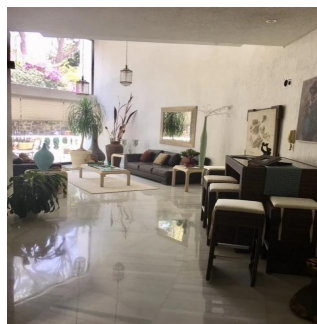

## Venta Espectacular Residencia En El Fraccionamiento El Bosque

Panama, Panamá, Panamá, , , ,

TSINA PRODAZHU

**USD 3000000.00**

873 qm

8 kimnaty

4 spal?ni

4 vanni kimnaty

4 poverhy

4 qm zemel?na  
ploshcha4 avtomobil?ni  
mistsya**Pilar Cattori**

Inmobiliaria Cattori

Ciudad de México, Mexico - Mistsevy Chas

+52 (55)55502946

Espectacular residencia en uno de los fraccionamientos más exclusivos del sur de la Ciudad con estricta vigilancia y magníficos servicios. La casa tiene un proyecto muy funcional y majestuoso, con dobles alturas, amplios ventanales, techos con alabastro y candiles austriacos. En planta baja consta de recibidor, estudio, sala principal a doble altura con amplios ventanales y precioso candil, amplio comedor por separado, desayunador, cocina equipada, family, medio baño, sala informal con grandes ventanales y doble altura y salón de juegos con bar. En planta alta, master suite con sala, baño y amplio vestidor y 3 recámaras adicionales con baño cada una. En el exterior, tiene jardín y terraza con asador y 8 lugares de estacionamiento. Se entrega con muebles empotrados, candiles y con algunos muebles.