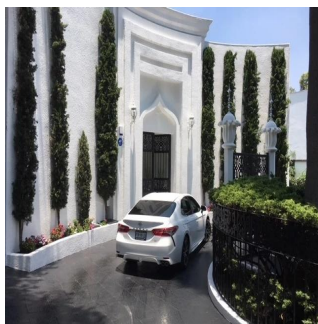

Pentkhaus

Venta Espectacular Residencia En El Fraccionamiento El Bosque

Panama, Panamá, Panamá, , , ,

TSINA PRODAZHU

USD 3000000.00

873 qm

8 kimnaty

4 spal?ni

Espectacular residencia en uno de los fraccionamientos más exclusivos del sur de la Ciudad con estricta vigilancia y magníficos servicios. La casa tiene un proyecto muy funcional y majestuoso, con dobles alturas, amplios ventanales, techos con alabastro y candiles austriacos. En planta baja consta de recibidor, estudio, sala principal a doble altura con amplios ventanales y precioso candil, amplio comedor por separado, desayunador, cocina equipada, family, medio baño, sala informal con grandes ventanales y doble altura y salón de juegos con bar. En planta alta, master suite con sala, baño y amplio vestidor y 3 recámaras adicionales con baño cada una. En el exterior, tiene jardín y terraza con asador y 8 lugares de estacionamiento. Se entrega con muebles empotrados, candiles y con algunos muebles.