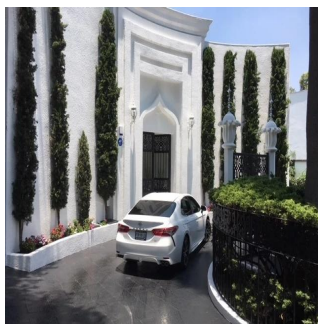

## Venta Espectacular Residencia En El Fraccionamiento El Bosque

Panama, Panamá, Panamá, , , ,

TSINA PRODAZHU

**USD 3000000.00**

873 qm

8 kimnaty

4 spal?ni

4 vanni kimnaty

4 poverhy

4 qm zemel?na  
ploshcha4 avtomobil?ni  
mistsya**Pilar Cattori**

Inmobiliaria Cattori

Ciudad de México, Mexico - Mistsevy Chas

+52 (55)55502946

Espectacular residencia en uno de los fraccionamientos más exclusivos del sur de la Ciudad con estricta vigilancia y magníficos servicios. La casa tiene un proyecto muy funcional y majestuoso, con dobles alturas, amplios ventanales, techos con alabastro y candiles austriacos. En planta baja consta de recibidor, estudio, sala principal a doble altura con amplios ventanales y precioso candil, amplio comedor por separado, desayunador, cocina equipada, family, medio baño, sala informal con grandes ventanales y doble altura y salón de juegos con bar. En planta alta, master suite con sala, baño y amplio vestidor y 3 recámaras adicionales con baño cada una. En el exterior, tiene jardín y terraza con asador y 8 lugares de estacionamiento. Se entrega con muebles empotrados, candiles y con algunos muebles.