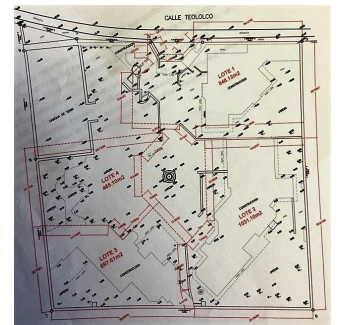

 0 poverhy

 0 qm zemel?na ploshcha

 0 avtomobil?ni mistsya

**Pilar Cattori**

Inmobiliaria Cattori

Ciudad de México, Mexico - Mistsevy Chas

+52 (55)55502946

condominio completo de 4 unidades privativas, con casas de 30 años de antigüedad. El terreno tiene 63 metros de frente y 64 de fondo. CASA 1 : T. 848 m2 C. 454 m2 CASA 2 : T. 1,031 m2 C. 968 m2 CASA 3: T. 597 m2 C. 460 m2 CASA 4: T. 485 m2 sin construcciones. ÁREA COMÚN: 1,083 M2 Actualmente son 3 casas, y el lote 4 está sin construir. Se venden a precio de terreno. Se pueden aprovechar para remodelar o bien, hacer un condominio nuevo