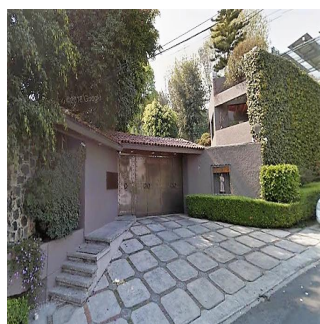

Pentkhaus

0 poverhy

0 qm zemel?na  
ploshcha0 avtomobil?ni  
mistsya**Pilar Cattori**

Inmobiliaria Cattori

Ciudad de México, Mexico - Mistsevy Chas

+52 (55)55502946

condominio completo de 4 unidades privadas, con casas de 30 años de antigüedad. El terreno tiene 63 metros de frente y 64 de fondo. CASA 1 : T. 848 m2 C. 454 m2 CASA 2 : T. 1,031 m2 C. 968 m2 CASA 3: T. 597 m2 C. 460 m2 CASA 4: T. 485 m2 sin construcciones. ÁREA COMÚN: 1,083 M2 Actualmente son 3 casas, y el lote 4 está sin construir. Se venden a precio de terreno. Se pueden aprovechar para remodelar o bien, hacer un condominio nuevo