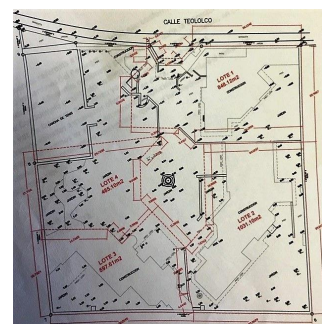

0 poverhy

0 qm zemel?na  
ploshcha0 avtomobil?ni  
mistsya**Pilar Cattori**

Inmobiliaria Cattori

Ciudad de México, Mexico - Mistsevy Chas

+52 (55)55502946

condominio completo de 4 unidades privadas, con casas de 30 años de antigüedad. El terreno tiene 63 metros de frente y 64 de fondo. CASA 1 : T. 848 m2 C. 454 m2 CASA 2 : T. 1,031 m2 C. 968 m2 CASA 3: T. 597 m2 C. 460 m2 CASA 4: T. 485 m2 sin construcciones. ÁREA COMÚN: 1,083 M2 Actualmente son 3 casas, y el lote 4 está sin construir. Se venden a precio de terreno. Se pueden aprovechar para remodelar o bien, hacer un condominio nuevo