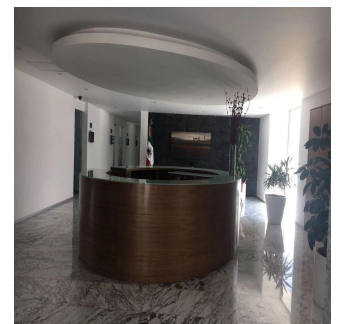

Un vanguardista edificio triple AAA y de alta tecnología, con excelente ubicación y rápidas vías de comunicación a la Avenida Reforma, el Circuito Interior y el Río San Joaquín. El edificio cuenta con muchos servicios y un centro comercial, estricta vigilancia las 24 horas, servicio de valet parking para los visitantes, sistema de control de acceso, sala VIP, terrazas, salas de reuniones equipadas, ¡y mucho más! La oficina se encuentra en un edificio gris para adaptarse a sus necesidades y tiene 40 plazas de aparcamiento propias. También se puede vender por partes: la fracción A de 370M2 con 12 plazas de aparcamiento por 1.370.463,29 dólares y la fracción B de 843M2 con 28 plazas de aparcamiento por 3.116.423,23 dólares.