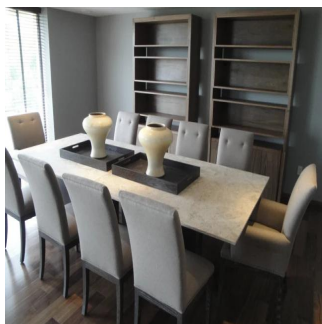

Pentkhaus

Beautiful Vip Apartment With Panoramic View Of The Park

Panama, Panamá, Panamá, Campos Elíseos, , ,

MISYACHNA ORENDA

USD 7000.00

TSINA PRODAZHU

USD 0.00

🏠 325 qm   🏠 6 kimnaty   🚗 3 spal'ni   🚿 3 vanni kimnaty

🏠 3 poverhy   📐 3 qm zemel'na ploshcha   📐 3 avtomobil'ni mistsya

Bruno Paul Bourlon
Best Realty Mexico
Ciudad de México, Mexico - Mistsevyy Chas

+52 55 1766 5789

Dostupnyy Z: 30.08.2019

Poverkh: 4   Poverkhy: 4   Rik Pobudovy: 2017   Avtomobil'Ni Mistsya: 4

Rik Pobudovy: 2017

Typ: Ofis