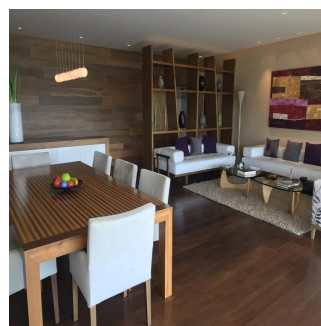

Pentkhaus

Elegante Y Hermoso Apartamento Ubicado En Un Exclusivo Complejo De Condominios

Panama, Panamá, Panamá, Blvd Bosque Real, , ,

MISYACHNA ORENDNA

USD 10000.00

TSINA PRODAZHU

USD 0.00

- 375 qm
- 7 kimnaty
- 3 spal'ni
- 4 vanni kimnaty
- 4 poverhy
- 4 qm zemel'na ploshcha
- 4 avtomobil'ni mistsya

Bruno Paul Bourlon

Best Realty Mexico

Ciudad de México, Mexico - Mistsevyy Chas

+52 55 1766 5789

ofrece un elevador al piso, un gran salón y comedor, hermoso lambrin y pisos de madera natural, desde la sala de estar se puede acceder al estudio independiente Bar & cinema. Impresionante terraza panorámica de 50 m2 con salón y comedor exterior, hermosa vista del campo de golf. Cocina con comodo desayunador, lavadero y dormitorio de servicio con baño. El área privada es independiente y ofrece: baño de visitas, área de TV familiar, pequeña oficina, 3 habitaciones con baño y vestidor, habitación principal con amplio vestidor, baño con vapor, hidromasaje y área de gimnasio, una bonita vista al oeste con terraza. · Cubrió 3 estacionamientos, áreas comunes con piscina, squash, gimnasio. Ideal ejecutivo o expatriado. Se alquila con o sin muebles.