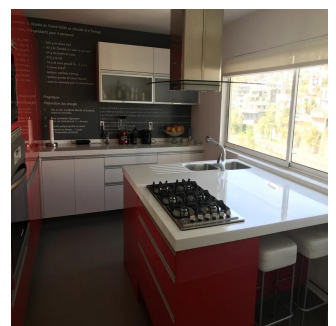

Pentkhaus

Elegante Y Hermoso Apartamento Ubicado En Un Exclusivo Complejo De Condominios

Panama, Panamá, Panamá, Blvd Bosque Real, , ,

MISYACHNA ORENDNA

USD 10000.00

TSINA PRODAZHU

USD 0.00

- 375 qm
- 7 kimnaty
- 3 spal'ni
- 4 vanni kimnaty
- 4 poverhy
- 4 qm zemel'na ploshcha
- 4 avtomobil'ni mistsya

Bruno Paul Bourlon

Best Realty Mexico

Ciudad de México, Mexico - Mistsevyy Chas

+52 55 1766 5789

ofrece un elevador al piso, un gran salón y comedor, hermoso lambrin y pisos de madera natural, desde la sala de estar se puede acceder al estudio independiente Bar & cinema. Impresionante terraza panorámica de 50 m2 con salón y comedor exterior, hermosa vista del campo de golf. Cocina con comodo desayunador, lavadero y dormitorio de servicio con baño. El área privada es independiente y ofrece: baño de visitas, área de TV familiar, pequeña oficina, 3 habitaciones con baño y vestidor, habitación principal con amplio vestidor, baño con vapor, hidromasaje y área de gimnasio, una bonita vista al oeste con terraza. · Cubrió 3 estacionamientos, áreas comunes con piscina, squash, gimnasio. Ideal ejecutivo o expatriado. Se alquila con o sin muebles.