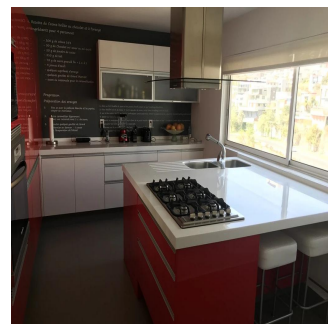

Ciudad de México, Mexico - Mistsevyy Chas

+52 55 1766 5789

ofrece un elevador al piso, un gran salón y comedor, hermoso lambrin y pisos de madera natural, desde la sala de estar se puede acceder al estudio independiente Bar & cinema. Impresionante terraza panorámica de 50 m2 con salón y comedor exterior, hermosa vista del campo de golf. Cocina con comodo desayunador, lavadero y dormitorio de servicio con baño. El área privada es independiente y ofrece: baño de visitas, área de TV familiar, pequeña oficina, 3 habitaciones con baño y vestidor, habitación principal con amplio vestidor, baño con vapor, hidromasaje y área de gimnasio, una bonita vista al oeste con terraza. · Cubrió 3 estacionamientos, áreas comunes con piscina, squash, gimnasio. Ideal ejecutivo o expatriado. Se alquila con o sin muebles.