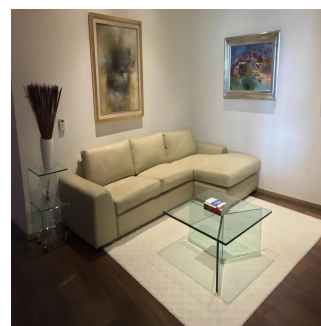

Pentkhaus

Elegante Y Hermoso Apartamento Ubicado En Un Exclusivo Complejo De Condominios

Panama, Panamá, Panamá, Blvd Bosque Real, , ,

MISYACHNA ORENDNA

USD 10000.00

TSINA PRODAZHU

USD 0.00

- 375 qm
- 7 kimnaty
- 3 spal'ni
- 4 vanni kimnaty
- 4 poverhy
- 4 qm zemel'na ploshcha
- 4 avtomobil'ni mistsya

Bruno Paul Bourlon

Best Realty Mexico

Ciudad de México, Mexico - Mistsevyy Chas

+52 55 1766 5789

ofrece un elevador al piso, un gran salón y comedor, hermoso lambrin y pisos de madera natural, desde la sala de estar se puede acceder al estudio independiente Bar & cinema. Impresionante terraza panorámica de 50 m2 con salón y comedor exterior, hermosa vista del campo de golf. Cocina con comodo desayunador, lavadero y dormitorio de servicio con baño. El área privada es independiente y ofrece: baño de visitas, área de TV familiar, pequeña oficina, 3 habitaciones con baño y vestidor, habitación principal con amplio vestidor, baño con vapor, hidromasaje y área de gimnasio, una bonita vista al oeste con terraza. · Cubrió 3 estacionamientos, áreas comunes con piscina, squash, gimnasio. Ideal ejecutivo o expatriado. Se alquila con o sin muebles.