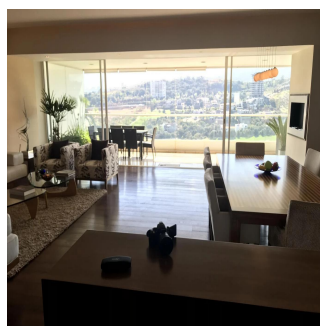

Pentkhaus

Elegante Y Hermoso Apartamento Ubicado En Un Exclusivo Complejo De Condominios

Panama, Panamá, Panamá, Blvd Bosque Real, , ,

MISYACHNA ORENDNA

USD 10000.00

TSINA PRODAZHU

USD 0.00

- 375 qm
- 7 kimnaty
- 3 spal'ni
- 4 vanni kimnaty
- 4 poverhy
- 4 qm zemel'na ploshcha
- 4 avtomobil'ni mistsya

Bruno Paul Bourlon

Best Realty Mexico

Ciudad de México, Mexico - Mistsevyy Chas

+52 55 1766 5789

ofrece un elevador al piso, un gran salón y comedor, hermoso lambrin y pisos de madera natural, desde la sala de estar se puede acceder al estudio independiente Bar & cinema. Impresionante terraza panorámica de 50 m2 con salón y comedor exterior, hermosa vista del campo de golf. Cocina con comodo desayunador, lavadero y dormitorio de servicio con baño. El área privada es independiente y ofrece: baño de visitas, área de TV familiar, pequeña oficina, 3 habitaciones con baño y vestidor, habitación principal con amplio vestidor, baño con vapor, hidromasaje y área de gimnasio, una bonita vista al oeste con terraza. · Cubrió 3 estacionamientos, áreas comunes con piscina, squash, gimnasio. Ideal ejecutivo o expatriado. Se alquila con o sin muebles.