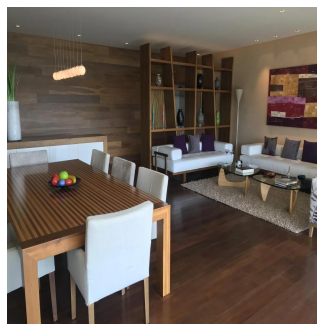

Ciudad de México, Mexico - Mistsevyy Chas

+52 55 1766 5789

ofrece un elevador al piso, un gran salón y comedor, hermoso lambrin y pisos de madera natural, desde la sala de estar se puede acceder al estudio independiente Bar & cinema. Impresionante terraza panorámica de 50 m2 con salón y comedor exterior, hermosa vista del campo de golf. Cocina con comodo desayunador, lavadero y dormitorio de servicio con baño. El área privada es independiente y ofrece: baño de visitas, área de TV familiar, pequeña oficina, 3 habitaciones con baño y vestidor, habitación principal con amplio vestidor, baño con vapor, hidromasaje y área de gimnasio, una bonita vista al oeste con terraza. · Cubrió 3 estacionamientos, áreas comunes con piscina, squash, gimnasio. Ideal ejecutivo o expatriado. Se alquila con o sin muebles.