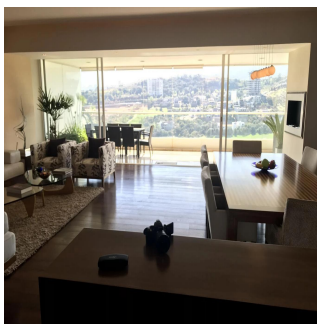

Ciudad de México, Mexico - Mistsevyy Chas

+52 55 1766 5789

ofrece un elevador al piso, un gran salón y comedor, hermoso lambrin y pisos de madera natural, desde la sala de estar se puede acceder al estudio independiente Bar & cinema. Impresionante terraza panorámica de 50 m2 con salón y comedor exterior, hermosa vista del campo de golf. Cocina con comodo desayunador, lavadero y dormitorio de servicio con baño. El área privada es independiente y ofrece: baño de visitas, área de TV familiar, pequeña oficina, 3 habitaciones con baño y vestidor, habitación principal con amplio vestidor, baño con vapor, hidromasaje y área de gimnasio, una bonita vista al oeste con terraza. · Cubrió 3 estacionamientos, áreas comunes con piscina, squash, gimnasio. Ideal ejecutivo o expatriado. Se alquila con o sin muebles.