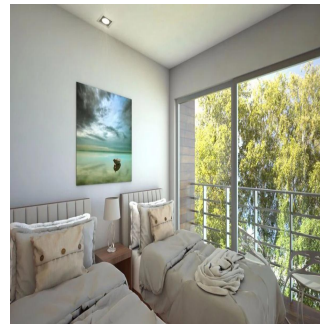

Pentkhaus

Departamento Residencial Plus Col Portales

Panama, Panamá, Panamá, , , ,

TSINA PRODAZHU

$ 169200.00

- 70 qm
- 4 kimnaty
- 2 spal'ni
- 2 vanni kimnaty
- 2 poverhy
- 2 qm zemel'na ploshcha
- 2 avtomobil'ni mistsya

Tu Buen Ra?z
Tu Buen Ra?z
Ciudad de México, Mexico - Mistsevy Chas

+52 (55)- 7316-0206

Exclusividad Cocina Equipada Balcón Roof Garden Vigilancia 24hrs Elevador Terrazas

Dostupnyy Z: 29.08.2019

Poverkh: 4 Poverkhy: 4 Rik Pobudovy: 2017 Avtomobil'Ni Mistsya: 4 Rik Pobudovy: 2017 Typ: Ofis