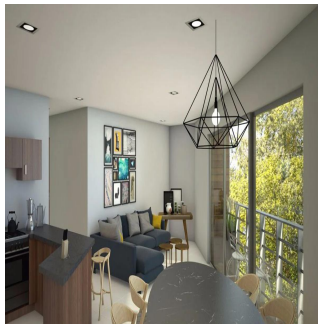

Pentkhaus

Departamento Residencial Plus Col Portales

Panama, Panamá, Panamá, , , ,

TSINA PRODAZHU

\$ 169200.00

- 70 qm
- 4 kimnaty
- 2 spal'ni
- 2 vanni kimnaty
- 2 poverhy
- 2 qm zemel'na ploshcha
- 2 avtomobil'ni mistsya

Tu Buen Ra?z
 Tu Buen Ra?z
 Ciudad de México, Mexico - Mistsevy Chas

+52 (55)- 7316-0206

Exclusividad Cocina Equipada Balcón Roof Garden Vigilancia 24hrs Elevador Terrazas

Dostupnyy Z: 29.08.2019

Poverkh: 4 Poverkhy: 4 Rik Pobudovy: 2017 Avtomobil'Ni Mistsya: 4 Rik Pobudovy: 2017 Typ: Ofis