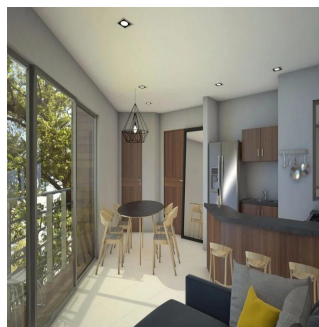

Pentkhaus

Departamento Residencial Plus Col Portales

Panama, Panamá, Panamá, , , ,

TSINA PRODAZHU

USD 169200.00

🏠 70 qm   🏠 4 kimnaty   🚗 2 spalʹni   🚿 2 vanni kimnaty

🏗️ 2 poverhy   📐 2 qm zemelʹna ploshcha   🚗 2 avtomobilʹni mistsya

Tu Buen Ra?z
Tu Buen Ra?z
Ciudad de México, Mexico - Mistsevy Chas

+52 (55)- 7316-0206

Exclusividad Cocina Equipada Balcón Roof Garden Vigilancia 24hrs Elevador Terrazas

Dostupnyy Z: 29.08.2019

Poverkh: 4   Poverkhy: 4   Rik Pobudovy: 2017   AvtomobilʹNi Mistsya: 4   Rik Pobudovy: 2017   Typ: Ofis