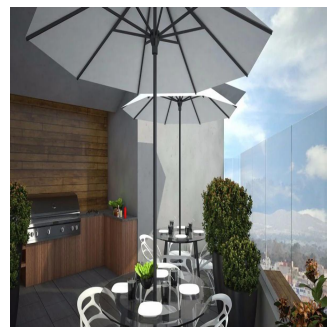

**Tu Buen Ra?z**  
 Tu Buen Ra?z  
 Ciudad de México, Mexico - Mistsevy Chas

+52 (55)- 7316-0206

Exclusividad Cocina Equipada Balcón Roof Garden Vigilancia 24hrs Elevador Terrazas

Dostupnyy Z: 29.08.2019