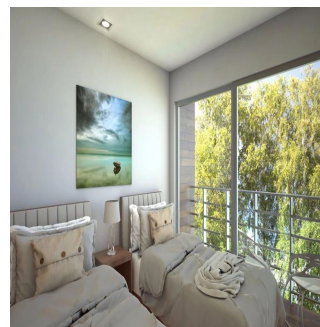

Pentkhaus

Departamento Residencial Plus Col Portales

Panama, Panamá, Panamá, , , ,

TSINA PRODAZHU

USD 169200.00

🏠 70 qm   🏠 4 kimnaty   🚗 2 spalʹni   🚿 2 vanni kimnaty

🏗️ 2 poverhy   📐 2 qm zemelʹna ploshcha   🚗 2 avtomobilʹni mistsya

Tu Buen Ra?z
Tu Buen Ra?z
Ciudad de México, Mexico - Mistsevy Chas

+52 (55)- 7316-0206

Exclusividad Cocina Equipada Balcón Roof Garden Vigilancia 24hrs Elevador Terrazas

Dostupnyy Z: 29.08.2019

Poverkh: 4   Poverkhy: 4   Rik Pobudovy: 2017   AvtomobilʹNi Mistsya: 4   Rik Pobudovy: 2017   Typ: Ofis