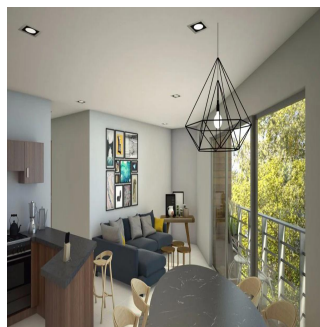

**Tu Buen Ra?z**  
 Tu Buen Ra?z  
 Ciudad de México, Mexico - Mistsevy Chas

+52 (55)- 7316-0206

Exclusividad Cocina Equipada Balcón Roof Garden Vigilancia 24hrs Elevador Terrazas

Dostupnyy Z: 29.08.2019