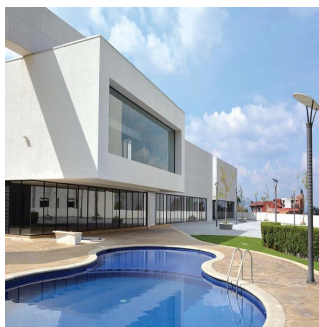

Pentkhaus

Departamento Residencial En Col Manzanastitla

Panama, Panamá, Panamá, Manzanastitla, , 14700,

TSINA PRODAZHU

$ 183200.00

- 148 qm
- 4 kimnaty
- 2 spal?ni
- 2 vannu kimnaty
- 2 poverhy
- 2 qm zemel?na ploshcha
- 2 avtomobil?ni mistysya

Tu Buen Ra?z
Tu Buen Ra?z
Ciudad de México, Mexico - Mistsevy Chas

+52 (55)- 7316-0206

La zona cuenta con excelente accesibilidad y conectividad tanto para transporte privado como público y cercanía a uno de los corredores corporativos y zonas comerciales más exclusivas de la Ciudad: Santa Fe.

Dostupnyy Z: 29.08.2019

Poverkh: 4 Poverkhy: 4 Rik Pobudovy: 2017 Avtomobil?Ni Mistsya: 4 Rik Pobudovy: 2017 Typ: Ofis