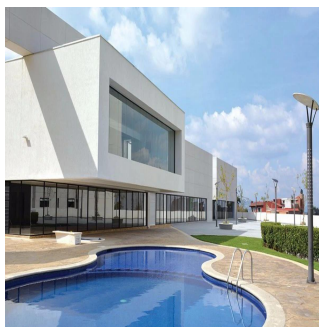

Pentkhaus

Departamento Residencial En Col Manzanastitla

Panama, Panamá, Panamá, Manzanastitla, , 14700,

TSINA PRODAZHU

USD 183200.00

- 🏠 148 qm
- 🏠 4 kimnaty
- 🚗 2 spal?ni
- 🚿 2 vanni kimnaty
- 🏠 2 poverhy
- 📐 2 qm zemel?na ploshcha
- 📐 2 avtomobil?ni mistysya

Tu Buen Ra?z

Tu Buen Ra?z

Ciudad de México, Mexico - Mistsevy Chas

+52 (55)- 7316-0206

La zona cuenta con excelente accesibilidad y conectividad tanto para transporte privado como público y cercanía a uno de los corredores corporativos y zonas comerciales más exclusivas de la Ciudad: Santa Fe.

Dostupnyy Z: 29.08.2019

Poverkh: 4 Poverkhy: 4 Rik Pobudovy: 2017 Avtomobil?Ni Mistsya: 4 Rik Pobudovy: 2017 Typ: Ofis