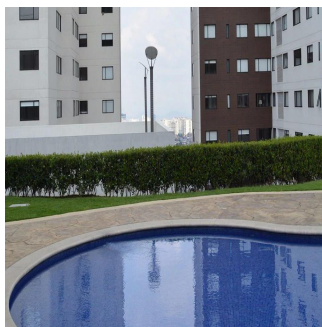

Pentkhaus

Departamento Residencial En Col Manzanastitla

Panama, Panamá, Panamá, Manzanastitla, , 14700,

TSINA PRODAZHU

USD 183200.00

- 🏠 148 qm
- 🏠 4 kimnaty
- 🚗 2 spal?ni
- 🚿 2 vanni kimnaty
- 🏠 2 poverhy
- 📐 2 qm zemel?na ploshcha
- 📐 2 avtomobil?ni mistysya

Tu Buen Ra?z

Tu Buen Ra?z

Ciudad de México, Mexico - Mistsevy Chas

+52 (55)- 7316-0206

La zona cuenta con excelente accesibilidad y conectividad tanto para transporte privado como público y cercanía a uno de los corredores corporativos y zonas comerciales más exclusivas de la Ciudad: Santa Fe.

Dostupnyy Z: 29.08.2019

Poverkh: 4 Poverkhy: 4 Rik Pobudovy: 2017 Avtomobil?Ni Mistsya: 4 Rik Pobudovy: 2017 Typ: Ofis