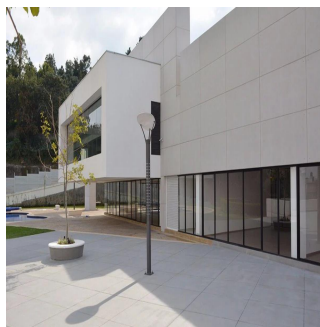

Pentkhaus

Departamento Residencial En Col Manzanastitla

Panama, Panamá, Panamá, Manzanastitla, , 14700,

TSINA PRODAZHU

USD 183200.00

- 🏠 148 qm
- 🏠 4 kimnaty
- 🚗 2 spal?ni
- 🚿 2 vanni kimnaty
- 🏠 2 poverhy
- 📐 2 qm zemel?na ploshcha
- 📐 2 avtomobil?ni mistysya

Tu Buen Ra?z

Tu Buen Ra?z

Ciudad de México, Mexico - Mistsevy Chas

+52 (55)- 7316-0206

La zona cuenta con excelente accesibilidad y conectividad tanto para transporte privado como público y cercanía a uno de los corredores corporativos y zonas comerciales más exclusivas de la Ciudad: Santa Fe.

Dostupnyy Z: 29.08.2019

Poverkh: 4 Poverkhy: 4 Rik Pobudovy: 2017 Avtomobil?Ni Mistsya: 4 Rik Pobudovy: 2017 Typ: Ofis