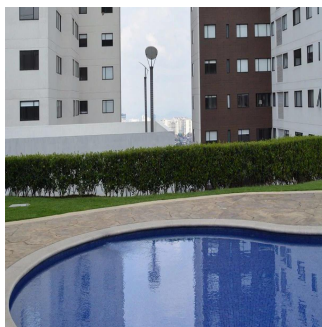

Pentkhaus

Departamento Residencial En Col Manzanastitla

Panama, Panamá, Panamá, Manzanastitla, , 14700,

TSINA PRODAZHU

$ 183200.00

- 148 qm
- 4 kimnaty
- 2 spal?ni
- 2 vannu kimnaty
- 2 poverhy
- 2 qm zemel?na ploshcha
- 2 avtomobil?ni mistysya

Tu Buen Ra?z
Tu Buen Ra?z
Ciudad de México, Mexico - Mistsevy Chas

+52 (55)- 7316-0206

La zona cuenta con excelente accesibilidad y conectividad tanto para transporte privado como público y cercanía a uno de los corredores corporativos y zonas comerciales más exclusivas de la Ciudad: Santa Fe.

Dostupnyy Z: 29.08.2019

Poverkh: 4 Poverkhy: 4 Rik Pobudovy: 2017 Avtomobil?Ni Mistsya: 4 Rik Pobudovy: 2017 Typ: Ofis