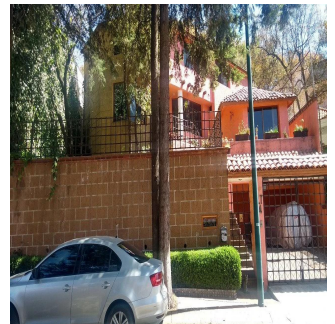

# Residencial Condado De Sayavedra

Panama, Panamá, Panamá, , , ,

TSINA PRODAZHU

**USD 393400.00**

- qm
- 7 kimnaty
- 3 spal?ni
- 4 vanni kimnaty
- 4 poverhy
- 4 qm zemel?na ploshcha
- 4 avtomobil?ni mistsya

**Tu Buen Ra?z**  
 Tu Buen Ra?z  
 Ciudad de México, Mexico - Mistsevy Chas

+52 (55)- 7316-0206

Casa Residencial Plus de Venta Viva en 'El Fraccionamiento más seguro del País' El C4 de Sayavedra con 240 cámaras vigilando es un búnker de la organización vecinal. 3 recámaras 2 estudios 4 baños 4 estacionamientos