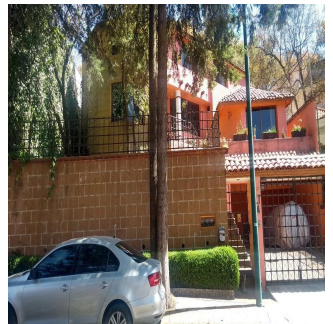

Pentkhaus

Residencial Condado De Sayavedra

Panama, Panamá, Panamá, , , ,

TSINA PRODAZHU

\$ 393400.00

qm

7 kimnaty

3 spal?ni

4 vanni kimnaty

4 poverhy

4 qm zemel?na ploshcha

4 avtomobil?ni mistsya

Tu Buen Ra?z
 Tu Buen Ra?z
 Ciudad de México, Mexico - Mistsevy Chas

+52 (55)- 7316-0206

Casa Residencial Plus de Venta Viva en 'El Fraccionamiento más seguro del País' El C4 de Sayavedra con 240 cámaras vigilando es un búnker de la organización vecinal. 3 recámaras 2 estudios 4 baños 4 estacionamientos