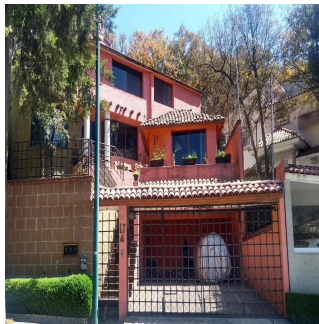

Pentkhaus

Residencial Condado De Sayavedra

Panama, Panamá, Panamá, , , ,

TSINA PRODAZHU

\$ 393400.00

qm

7 kimnaty

3 spal?ni

4 vanni kimnaty

4 poverhy

4 qm zemel?na ploshcha

4 avtomobil?ni mistsya

Tu Buen Ra?z
 Tu Buen Ra?z
 Ciudad de México, Mexico - Mistsevy Chas

+52 (55)- 7316-0206

Casa Residencial Plus de Venta Viva en 'El Fraccionamiento más seguro del País' El C4 de Sayavedra con 240 cámaras vigilando es un búnker de la organización vecinal. 3 recámaras 2 estudios 4 baños 4 estacionamientos