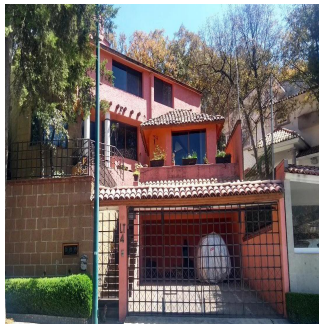

Pentkhaus

# Residencial Condado De Sayavedra

Panama, Panamá, Panamá, , , ,

TSINA PRODAZHU

**USD 393400.00**

- qm
- 7 kimnaty
- 3 spal?ni
- 4 vanni kimnaty
- 4 poverhy
- 4 qm zemel?na ploshcha
- 4 avtomobil?ni mistsya

**Tu Buen Ra?z**  
 Tu Buen Ra?z  
 Ciudad de México, Mexico - Mistsevy Chas

+52 (55)- 7316-0206

Casa Residencial Plus de Venta Viva en 'El Fraccionamiento más seguro del País' El C4 de Sayavedra con 240 cámaras vigilando es un búnker de la organización vecinal. 3 recámaras 2 estudios 4 baños 4 estacionamientos