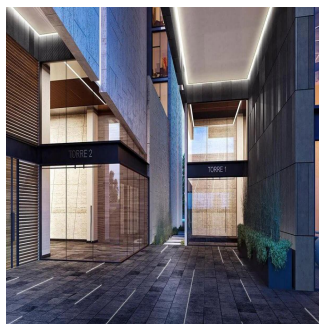

Pentkhaus

Departamento Residencial Plus En Hacienda El Ciervo

Panama, Panamá, Panamá, Mediterráneo, Hacie, 52763,

TSINA PRODAZHU

USD 437500.00

qm

6 kimnaty

3 spal'ni

3 vanni kimnaty

3 poverhy

3 qm zemel'na ploshcha

3 avtomobil'ni mistysya

Tu Buen Ra?z
Tu Buen Ra?z
Ciudad de México, Mexico - Mistsevy Chas

+52 (55)- 7316-0206

Exclusividad Gym Salón de usos multiples Ludoteca Jardín

Dostupnyy Z: 29.08.2019

Poverkh: 4 Poverkhy: 4 Rik Pobudovy: 2017 Avtomobil'ni Mistsya: 4

Rik Pobudovy: 2017

Typ: Ofis