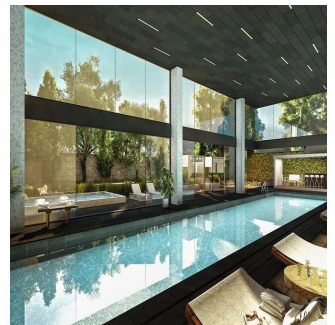

Pentkhaus

Departamento Residencial Plus En Hacienda El Ciervo

Panama, Panamá, Panamá, Mediterráneo, Hacie, 52763,

TSINA PRODAZHU

$ 437500.00

qm

6 kimnaty

3 spal?ni

3 vanni kimnaty

3 poverhy

3 qm zemel?na ploshcha

3 avtomobil?ni mistsya

Tu Buen Ra?z
Tu Buen Ra?z
Ciudad de México, Mexico - Mistsevy Chas

+52 (55)- 7316-0206

Exclusividad Gym Salón de usos multiples Ludoteca Jardín

Dostupnyy Z: 29.08.2019

Poverkh: 4 Poverkhy: 4 Rik Pobudovy: 2017 Avtomobil?ni Mistsya: 4

Rik Pobudovy: 2017

Typ: Ofis