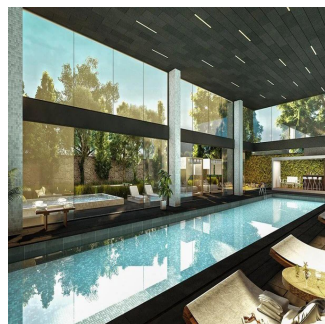

Pentkhaus

Departamento Residencial Plus En Hacienda El Ciervo

Panama, Panamá, Panamá, Mediterráneo, Hacie, 52763,

TSINA PRODAZHU

USD 437500.00

qm

6 kimnaty

3 spal'ni

3 vanni kimnaty

3 poverhy

3 qm zemel'na ploshcha

3 avtomobil'ni mistysya

Tu Buen Ra?z
Tu Buen Ra?z
Ciudad de México, Mexico - Mistsevy Chas

+52 (55)- 7316-0206

Exclusividad Gym Salón de usos multiples Ludoteca Jardín

Dostupnyy Z: 29.08.2019

Poverkh: 4 Poverkhy: 4 Rik Pobudovy: 2017 Avtomobil'ni Mistsya: 4

Rik Pobudovy: 2017

Typ: Ofis