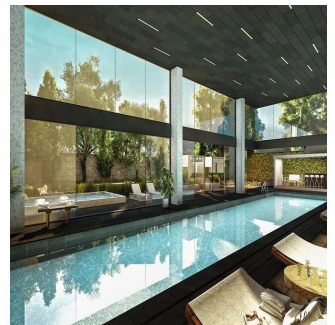

# Departamento Residencial Plus En Hacienda El Ciervo

Panama, Panamá, Panamá, Mediterráneo, Hacie, 52763,

TSINA PRODAZHU

**USD 437500.00**

qm

6 kimnaty

3 spal?ni

3 vanni kimnaty