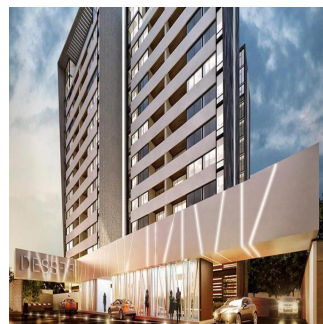

Pentkhaus

Departamento Residencial Plus En Hacienda El Ciervo

Panama, Panamá, Panamá, Mediterráneo, Hacie, 52763,

TSINA PRODAZHU

USD 437500.00

qm

6 kimnaty

3 spal'ni

3 vanni kimnaty

3 poverhy

3 qm zemel'na ploshcha

3 avtomobil'ni mistysya

Tu Buen Ra?z
Tu Buen Ra?z
Ciudad de México, Mexico - Mistsevy Chas

+52 (55)- 7316-0206

Exclusividad Gym Salón de usos multiples Ludoteca Jardín

Dostupnyy Z: 29.08.2019

Poverkh: 4 Poverkhy: 4 Rik Pobudovy: 2017 Avtomobil'ni Mistsya: 4

Rik Pobudovy: 2017

Typ: Ofis