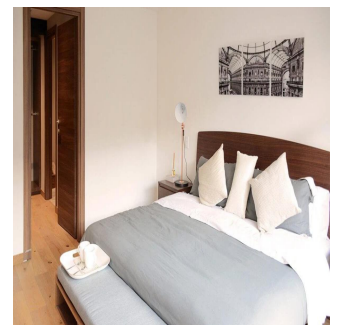

Pentkhaus

Departamento Residencial Plus En Col.polanco

Panama, Panamá, Panamá, , , ,

TSINA PRODAZHU

$ 672200.00

168 qm

0 kimnaty

0 spal?ni

0 vanni kimnaty

0 poverhy

0 qm zemel?na
ploshcha

0 avtomobil?ni
mistsya

TuBuenRaíz

Tu Buen Ra?z

Tu Buen Ra?z

Ciudad de México, Mexico - Mistsevy Chas

+52 (55)- 7316-0206

Gracias a su ubicación y equipamiento urbano, la colonia Polanco es la idónea para invertir en una propiedad, pues su plusvalía siempre va al alza. Es un edificio que representa el lujo y el confort ciudadano. Los amplios departamentos cuentan con ventanales que te permiten disfrutar la vista de una de las zonas más hermosas de México.

Dostupny Z: 29.08.2019

Poverkh: 4 Poverkhy: 4 Rik Pobudovy: 2017 Avtomobil?Ni
Mistsya: 4

Rik Pobudovy: 2017

Typ: Ofis