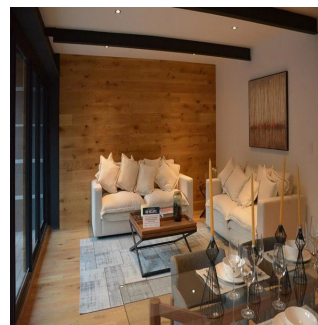

Pentkhaus

Departamento Residencial Plus En Col.polanco

Panama, Panamá, Panamá, , , ,

TSINA PRODAZHU

USD 672200.00

 168 qm
  0 kimnaty
  0 spal?ni
  0 vanni kimnaty

 0 poverhy
  0 qm zemel?na ploshcha
  0 avtomobil?ni mistsya

Tu Buen Ra?z

Tu Buen Ra?z

Ciudad de México, Mexico - Mistsevy Chas

 +52 (55)- 7316-0206

Gracias a su ubicación y equipamiento urbano, la colonia Polanco es la idónea para invertir en una propiedad, pues su plusvalía siempre va al alza. Es un edificio que representa el lujo y el confort ciudadano. Los amplios departamentos cuentan con ventanales que te permiten disfrutar la vista de una de las zonas más hermosas de México.