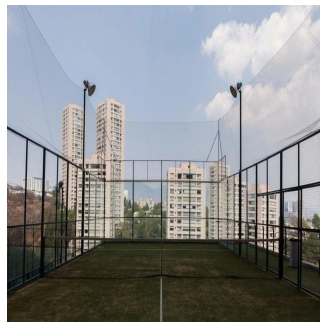

3 poverhy

3 qm zemel?na ploshcha

3 avtomobil?ni mistsya

**Tu Buen Ra?z**  
 Tu Buen Ra?z  
 Ciudad de México, Mexico - Mistsevy Chas

+52 (55)- 7316-0206

Exclusividad Paddle Contemporáneo Gimnasio Vigilancia 24hrs Jardín Sala de espera escolar Salón de usos múltiples