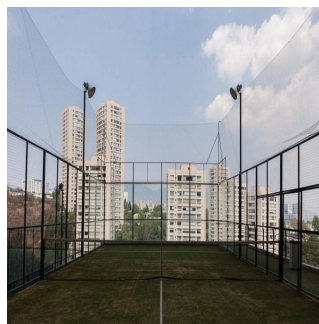

3 vanni kimnaty

3 poverhy

3 qm zemel?na ploshcha

3 avtomobil?ni mistsya

Tu Buen Ra?z
 Tu Buen Ra?z
 Ciudad de México, Mexico - Mistsevy Chas

+52 (55)- 7316-0206

Exclusividad Paddle Contemporáneo Gimnasio Vigilancia 24hrs Jardín Sala de espera escolar Salón de usos múltiples