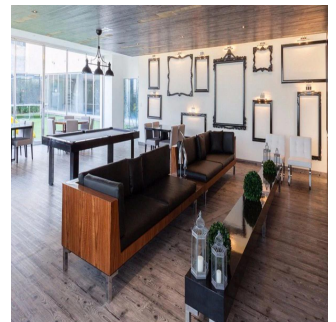

Pentkhaus

Departamento Residencial Plus En Col Bosques De Las Lomas

Panama, Panamá, Panamá, , , ,

TSINA PRODAZHU

USD 780500.00

qm

6 kimnaty

3 spal?ni

3 vanni kimnaty

3 poverhy

3 qm zemel?na ploshcha

3 avtomobil?ni mistsya

Tu Buen Ra?z
Tu Buen Ra?z
Ciudad de México, Mexico - Mistsevy Chas

+52 (55)- 7316-0206

Exclusividad Paddle Contemporáneo Gimnasio Vigilancia 24hrs Jardín Sala de espera escolar Salón de usos múltiples

Dostupnyy Z: 29.08.2019

Poverkh: 4 Poverkhy: 4 Rik Pobudovy: 2017 Avtomobil?Ni Mistsya: 4

Rik Pobudovy: 2017

Typ: Ofis