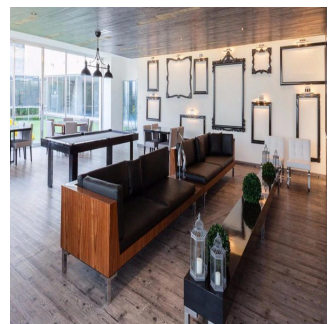

Pentkhaus

Departamento Residencial Plus En Col Bosques De Las Lomas

Panama, Panamá, Panamá, , , ,

TSINA PRODAZHU

$ 780500.00

qm

6 kimnaty

3 spal?ni

3 vanni kimnaty

3 poverhy

3 qm zemel?na ploshcha

3 avtomobil?ni mistsya

Tu Buen Ra?z
Tu Buen Ra?z
Ciudad de México, Mexico - Mistsevy Chas

+52 (55)- 7316-0206

Exclusividad Paddle Contemporáneo Gimnasio Vigilancia 24hrs Jardín Sala de espera escolar Salón de usos múltiples

Dostupnyy Z: 29.08.2019

Poverkh: 4 Poverkhy: 4 Rik Pobudovy: 2017 Avtomobil?Ni Mistsya: 4

Rik Pobudovy: 2017

Typ: Ofis