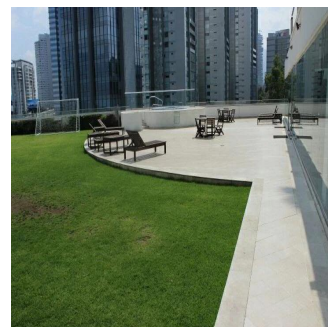

Tu Buen Ra?z
 Tu Buen Ra?z
 Ciudad de México, Mexico - Mistsevy Chas

+52 (55)- 7316-0206

Exclusividad Vista increíble Piscina Gimnasio Vigilancia 24hrs Cancha de Soccer Balcón Centros Comerciales

Dostupnyy Z: 29.08.2019