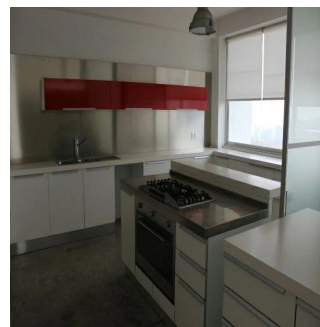

Pentkhaus

Exclusivo Santa Fe

??????, ??????, ??????, Av Sta Fe, , 01219,

TSINA PRODAZHU

$ 780500.00

- 447 qm
- 6 kimnaty
- 3 spal?ni
- 3 vanni kimnaty
- 3 poverhy
- 3 qm zemel?na ploshcha
- 3 avtomobil?ni mistsya

Tu Buen Ra?z
Tu Buen Ra?z
Ciudad de México, Mexico - Mistsevy Chas

+52 (55)- 7316-0206

Exclusividad Vista increíble Piscina Gimnasio Vigilancia 24hrs Cancha de Soccer Balcón Centros Comerciales

Dostupnyy Z: 29.08.2019

Poverkh: 4 Poverkhy: 4 Rik Pobudovy: 2017 Avtomobil?Ni Mistsya: 4 Rik Pobudovy: 2017 Typ: Ofis