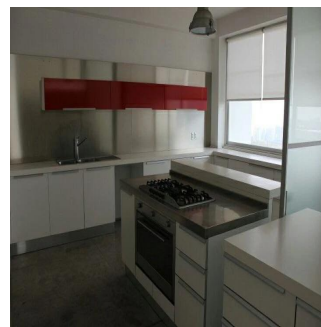

Pentkhaus

Exclusivo Santa Fe

??????, ??????, ??????, Av Sta Fe, , 01219,

TSINA PRODAZHU

USD 780500.00

- 🏠 447 qm
- 📏 6 kimnaty
- 🛏 3 spal?ni
- 🚿 3 vann kimnaty
- 🏠 3 poverhy
- 📏 3 qm zemel?na ploshcha
- 📄 3 avtomobil?ni mistysya

Tu Buen Ra?z
Tu Buen Ra?z
Ciudad de México, Mexico - Mistsevy Chas

☎ +52 (55)- 7316-0206

Exclusividad Vista increíble Piscina Gimnasio Vigilancia 24hrs Cancha de Soccer Balcón Centros Comerciales

Dostupnyy Z: 29.08.2019

Poverkh: 4 Poverkhy: 4 Rik Pobudovy: 2017 Avtomobil?Ni Mistsya: 4 Rik Pobudovy: 2017 Typ: Ofis