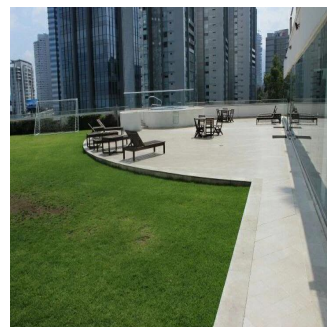

**Tu Buen Ra?z**  
 Tu Buen Ra?z  
 Ciudad de México, Mexico - Mistsevy Chas

☎ +52 (55)- 7316-0206

Exclusividad Vista increíble Piscina Gimnasio Vigilancia 24hrs Cancha de Soccer Balcón Centros Comerciales