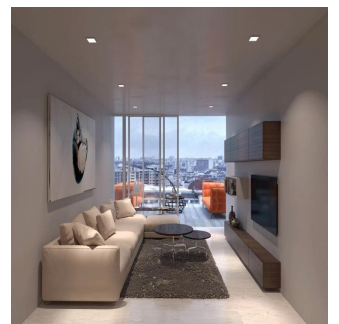

Pentkhaus

Departamento Con Excelentes Amenidades Y Vistas En Interlomas, Huixquilucan

Panama, Panamá, Panamá, Blvd. Interlomas, , ,

TSINA PRODAZHU

\$ 394500.00

 146 qm

 6 kimnaty

 3 spal?ni

Desarrollo rodeado de áreas verdes que está compuesto por 3 torres con excelentes vistas, terrazas y amenidades que superan cualquier expectativa. Cuenta con 146 m² y 162 m²: 3 recámaras, sala comedor, cocina, cuarto de lavado, 3. 5 baños, sala de T.V. y terraza. Precios: Desde US\$394,496.48 hasta los US\$477,424.26 Fecha de entrega: Marzo 2020 más 3 meses de prórroga. Todos los servicios comerciales, de salud, escolares y de entretenimiento a solo unos pasos. Cuenta con amenidades para resolver las necesidades de cada miembro de la familia, áreas verdes y un lago artificial: gimnasio, biblioteca de juegos, sala de proyecciones, spa y sauna, alberca familiar, carril de nado, sky lounge y bar, cafetería, simulador de golf, sala de juegos y bolos, asadores, pet park y cine al aire libre. Ubicado dentro de Interlomas cerca de principales vialidades que en minutos te llevan a Bosque de las Lomas, Tecamachalco, La Herradura y Santa Fe. Para hacerlo un desarrollo aún más privilegiado, se continuará la obra vial de Barranca del Negro dando a los residentes aún más conectividad con las principales vialidades. Oficina:+52 5584215859 Celular: +52 445514942974