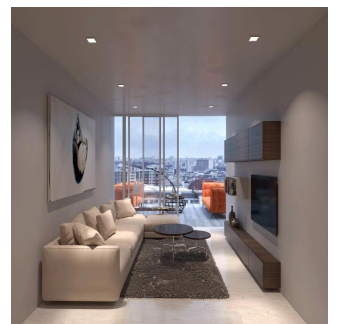

## Departamento Con Excelentes Amenidades Y Vistas En Interlomas, Huixquilucan

Panama, Panamá, Panamá, Blvd. Interlomas, , ,

TSINA PRODAZHU

**USD 394500.00**

 146 qm

 6 kimnaty

 3 spal?ni

 3 vanni kimnaty

 3 poverhy

 3 qm zemel?na ploshcha

 3 avtomobil?ni mistsya

**Jcm Bienes Ra?ces**

Jcm Bienes Ra?ces

Naucalpan de Juárez, Mexico - Mistsevyi Chas

+52 55 8421 5859

Desarrollo rodeado de áreas verdes que está compuesto por 3 torres con excelentes vistas, terrazas y amenidades que superan cualquier expectativa. Cuenta con 146 m<sup>2</sup> y 162 m<sup>2</sup>: 3 recámaras, sala comedor, cocina, cuarto de lavado, 3. 5 baños, sala de T.V. y terraza. Precios: Desde US\$394,496.48 hasta los US\$477,424.26 Fecha de entrega: Marzo 2020 más 3 meses de prórroga. Todos los servicios comerciales, de salud, escolares y de entretenimiento a solo unos pasos. Cuenta con amenidades para resolver las necesidades de cada miembro de la familia, áreas verdes y un lago artificial: gimnasio, biblioteca de juegos, sala de proyecciones, spa y sauna, alberca familiar, carril de nado, sky lounge y bar, cafetería, simulador de golf, sala de juegos y bolos, asadores, pet park y cine al aire libre. Ubicado dentro de Interlomas cerca de principales vialidades que en minutos te llevan a Bosque de las Lomas, Tecamachalco, La Herradura y Santa Fe. Para hacerlo un desarrollo aún más privilegiado, se continuará la obra vial de Barranca del Negro dando a los residentes aún más conectividad con las principales vialidades. Oficina:+52 5584215859 Celular: +52 445514942974