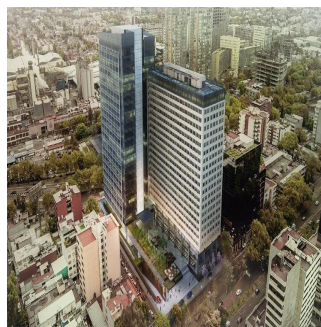

Pentkhaus

# Departamento En Av Ejercito Nacional

Panama, Panamá, Panamá, Av Ejército Nacional, , ,

TSINA PRODAZHU

**USD 430900.00**

- 🏠 100 qm
- 📏 5 kimnaty
- 🚗 3 spal?ni
- 🕒 2 vanni kimnaty
- 🏠 2 poverhy
- 📏 2 qm zemel?na ploshcha
- 🚗 2 avtomobil?ni mistsya

**Jcm Bienes Ra?ces**  
Jcm Bienes Ra?ces  
Naucalpan de Juárez, Mexico - Mistsevy Chas

[+52 55 8421 5859](tel:+525584215859)

Departamento nuevo en excelente ubicación. Consta de sala comedor, cocina, 3 recámaras, 2.5 baños, 2 estacionamientos. El Proyecto de Usos Mixtos cuenta con : 350 Departamentos, Sky Lobby 3er. Piso con Gym, Club Room para Adultos, Salón de Niños, Salón de Usos Múltiples, Sky Lounge, Centro Comercial, elevador y oficinas. Av. Principales: Av. Ejército Nacional, Av. Río San Joaquín, Av. Homero, Av. Isaac Newton. Entrega inmediata.