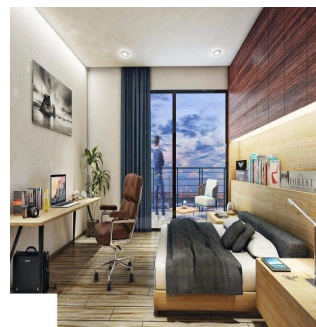

Pentkhaus

Departamento En Venta En Rio Poo Cuauht?moc Cdmx

Panama, Panama, Panama , , , ,

TSINA PRODAZHU

USD 453500.00

- 🏠 93 qm
- 🏠 4 kimnaty
- 🛏️ 2 spal?ni
- 🚿 2 vanni kimnaty
- 🏠 2 poverhy
- 📐 2 qm zemel?na ploshcha
- 🚗 2 avtomobil?ni mistysya

Jcm Bienes Ra?ces
Jcm Bienes Ra?ces
Naucalpan de Juárez, Mexico - Mistsevyv Chas

+52 55 8421 5859

Es un proyecto que consta de 6 departamentos y 2 penthouse que van desde los 135.28 m2 hasta los 181.74 m2 desarrollados en 4 niveles. Precios desde US\$453,422.06 los US\$550,790.95 -Los departamentos cuentan con: Recamara principal con vestidor y baño completo, 1 recamara secundaria con closet de guardado, baño completo, estancia- comedor, cocina y área de lavado. -Los Penthouse cuentan con: Recámara principal con vestidor y baño completo, recamara secundaria con closet de guardado, baño completo, opcion a tercer recámara, family room, estancia- comedor, cocina, 1/2 baño, area de servicio y terraza. Fecha de entrega: Agosto 2019 más 3 meses de prórroga. 2 Roof Garden privados de 87 m2 y 122 m2. Tiene estacionamiento en un semisótano con capacidad total de 12 autos. Cerca del Ángel de la Independencia y Plaza de las Estrellas.