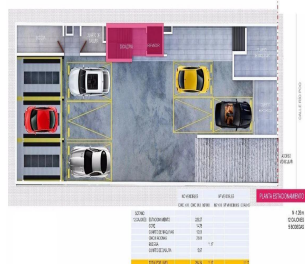

Pentkhaus

Departamento En Venta En Rio Poo Cuauht?moc Cdmx

Panama, Panama, Panama , , , ,

TSINA PRODAZHU

\$ 453500.00

- 🏠 93 qm
- 🏠 4 kimnaty
- 🚗 2 spal?ni
- 🚿 2 vanni kimnaty
- 🏠 2 poverhy
- 📐 2 qm zemel?na ploshcha
- 🚗 2 avtomobil?ni mistysya

Jcm Bienes Ra?ces
 Jcm Bienes Ra?ces
 Naucalpan de Juárez, Mexico - Mistsevyv Chas

+52 55 8421 5859

Es un proyecto que consta de 6 departamentos y 2 penthouse que van desde los 135.28 m2 hasta los 181.74 m2 desarrollados en 4 niveles. Precios desde US\$453,422.06 los US\$550,790.95 -Los departamentos cuentan con: Recamara principal con vestidor y baño completo, 1 recamara secundaria con closet de guardado, baño completo, estancia- comedor, cocina y área de lavado. -Los Penthouse cuentan con: Recámara principal con vestidor y baño completo, recamara secundaria con closet de guardado, baño completo, opcion a tercer recámara, family room, estancia- comedor, cocina, 1/2 baño, area de servicio y terraza. Fecha de entrega: Agosto 2019 más 3 meses de prórroga. 2 Roof Garden privados de 87 m2 y 122 m2. Tiene estacionamiento en un semisótano con capacidad total de 12 autos. Cerca del Ángel de la Independencia y Plaza de las Estrellas.

Dostupnyy Z: 29.08.2019

Poverkh: 4 Poverkhy: 4 Rik Pobudovy: 2017 Avtomobil?Ni Rik Pobudovy: 2017 Typ: Ofis

Mistsya: 4

Zruchnosti

ID

ID majna

Zruchnosti Na Vidkrytomu Povitri