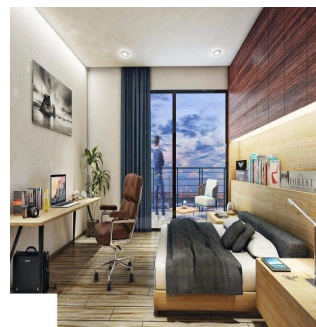

Pentkhaus

Departamento En Venta En Rio Poo Cuauht?moc Cdmx

Panama, Panama, Panama , , , ,

TSINA PRODAZHU

\$ 453500.00

- 🏠 93 qm
- 🏠 4 kimnaty
- 🚗 2 spal?ni
- 🚿 2 vanni kimnaty
- 🏠 2 poverhy
- 📐 2 qm zemel?na ploshcha
- 🚗 2 avtomobil?ni mistysya

Jcm Bienes Ra?ces
 Jcm Bienes Ra?ces
 Naucalpan de Juárez, Mexico - Mistsevyv Chas

+52 55 8421 5859

Es un proyecto que consta de 6 departamentos y 2 penthouse que van desde los 135.28 m2 hasta los 181.74 m2 desarrollados en 4 niveles. Precios desde US\$453,422.06 los US\$550,790.95 -Los departamentos cuentan con: Recamara principal con vestidor y baño completo, 1 recamara secundaria con closet de guardado, baño completo, estancia- comedor, cocina y área de lavado. -Los Penthouse cuentan con: Recámara principal con vestidor y baño completo, recamara secundaria con closet de guardado, baño completo, opcion a tercer recámara, family room, estancia- comedor, cocina, 1/2 baño, area de servicio y terraza. Fecha de entrega: Agosto 2019 más 3 meses de prórroga. 2 Roof Garden privados de 87 m2 y 122 m2. Tiene estacionamiento en un semisótano con capacidad total de 12 autos. Cerca del Ángel de la Independencia y Plaza de las Estrellas.