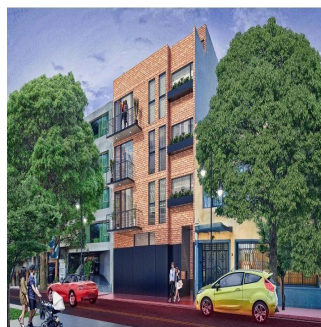

Pentkhaus

Departamento En Venta En Rio Poo Cuauht?moc Cdmx

Panama, Panama, Panama , , , ,

TSINA PRODAZHU

USD 453500.00

- 🏠 93 qm
- 🏠 4 kimnaty
- 🛏️ 2 spal?ni
- 🚿 2 vanni kimnaty
- 🏠 2 poverhy
- 📐 2 qm zemel?na ploshcha
- 🚗 2 avtomobil?ni mistysya

Jcm Bienes Ra?ces
Jcm Bienes Ra?ces
Naucalpan de Juárez, Mexico - Mistsevyv Chas

+52 55 8421 5859

Es un proyecto que consta de 6 departamentos y 2 penthouse que van desde los 135.28 m2 hasta los 181.74 m2 desarrollados en 4 niveles. Precios desde US\$453,422.06 los US\$550,790.95 -Los departamentos cuentan con: Recamara principal con vestidor y baño completo, 1 recamara secundaria con closet de guardado, baño completo, estancia- comedor, cocina y área de lavado. -Los Penthouse cuentan con: Recámara principal con vestidor y baño completo, recamara secundaria con closet de guardado, baño completo, opcion a tercer recámara, family room, estancia- comedor, cocina, 1/2 baño, area de servicio y terraza. Fecha de entrega: Agosto 2019 más 3 meses de prórroga. 2 Roof Garden privados de 87 m2 y 122 m2. Tiene estacionamiento en un semisótano con capacidad total de 12 autos. Cerca del Ángel de la Independencia y Plaza de las Estrellas.