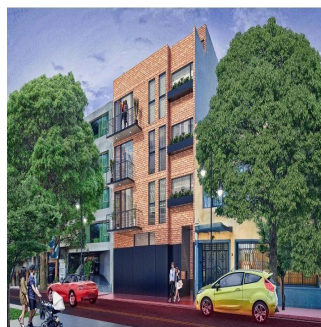

Pentkhaus

Departamento En Venta En Rio Poo Cuauht?moc Cdmx

Panama, Panama, Panama , , , ,

TSINA PRODAZHU

\$ 453500.00

- 🏠 93 qm
- 🏠 4 kimnaty
- 🚗 2 spal?ni
- 🚿 2 vanni kimnaty
- 🏠 2 poverhy
- 📐 2 qm zemel?na ploshcha
- 🚗 2 avtomobil?ni mistysya

Jcm Bienes Ra?ces
 Jcm Bienes Ra?ces
 Naucalpan de Juárez, Mexico - Mistsevyv Chas

+52 55 8421 5859

Es un proyecto que consta de 6 departamentos y 2 penthouse que van desde los 135.28 m2 hasta los 181.74 m2 desarrollados en 4 niveles. Precios desde US\$453,422.06 los US\$550,790.95 -Los departamentos cuentan con: Recamara principal con vestidor y baño completo, 1 recamara secundaria con closet de guardado, baño completo, estancia- comedor, cocina y área de lavado. -Los Penthouse cuentan con: Recámara principal con vestidor y baño completo, recamara secundaria con closet de guardado, baño completo, opcion a tercer recámara, family room, estancia- comedor, cocina, 1/2 baño, area de servicio y terraza. Fecha de entrega: Agosto 2019 más 3 meses de prórroga. 2 Roof Garden privados de 87 m2 y 122 m2. Tiene estacionamiento en un semisótano con capacidad total de 12 autos. Cerca del Ángel de la Independencia y Plaza de las Estrellas.