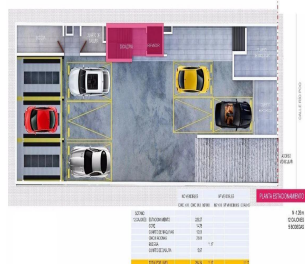

Pentkhaus

Departamento En Venta En Rio Poo Cuauht?moc Cdmx

Panama, Panama, Panama , , , ,

TSINA PRODAZHU

USD 453500.00

- 🏠 93 qm
- 🏠 4 kimnaty
- 🛏️ 2 spal?ni
- 🚿 2 vanni kimnaty
- 🏠 2 poverhy
- 📐 2 qm zemel?na ploshcha
- 🚗 2 avtomobil?ni mistysya

Jcm Bienes Ra?ces
Jcm Bienes Ra?ces
Naucalpan de Juárez, Mexico - Mistsevyv Chas

+52 55 8421 5859

Es un proyecto que consta de 6 departamentos y 2 penthouse que van desde los 135.28 m2 hasta los 181.74 m2 desarrollados en 4 niveles. Precios desde US\$453,422.06 los US\$550,790.95 -Los departamentos cuentan con: Recamara principal con vestidor y baño completo, 1 recamara secundaria con closet de guardado, baño completo, estancia- comedor, cocina y área de lavado. -Los Penthouse cuentan con: Recámara principal con vestidor y baño completo, recamara secundaria con closet de guardado, baño completo, opcion a tercer recámara, family room, estancia- comedor, cocina, 1/2 baño, area de servicio y terraza. Fecha de entrega: Agosto 2019 más 3 meses de prórroga. 2 Roof Garden privados de 87 m2 y 122 m2. Tiene estacionamiento en un semisótano con capacidad total de 12 autos. Cerca del Ángel de la Independencia y Plaza de las Estrellas.

Dostupnyy Z: 29.08.2019

Poverkh: 4 Poverkhy: 4 Rik Pobudovy: 2017 Avtomobil?Ni Rik Pobudovy: 2017 Typ: Ofis

Mistsya: 4

Zruchnosti

ID

ID majna

Zruchnosti Na Vidkrytomu Povitri