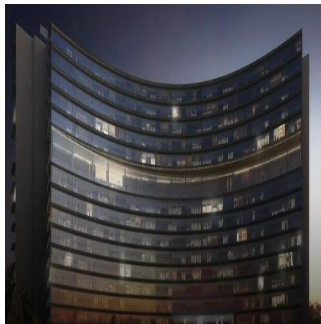

Pentkhaus

**Jcm Bienes Ra?ces**  
 Jcm Bienes Ra?ces  
 Naucalpan de Juárez, Mexico - Mistsevy Chas

+52 55 8421 5859

Nuevo departamento amplio en Prados Providencia. De 258 m2, cuenta con sala comedor, cocina, 4 recámaras, 5.5 baños y 2 estacionamientos. Departamentos con excelentes acabados de 4 recámaras, 5.5 baños, Family Room, Cocina Equipada, Cuarto de Servicio, con 2 Cajones de Estacionamiento Lobby de Acceso, 4 Sótanos de Estacionamientos, Caseta de Vigilancia. Amenidades ubicadas en el piso 11 de la Torre: Salón de Eventos, Gimnasio equipado, Alberca Techada, Terraza Panorámica, Salas Lounge, Kids Club, Baños con Regaderas, Vestidores. Desarrollo de Usos Mixtos ( Habitacional - Oficinas y/o Comercial ) en 3 Fases con un total de 320 Departamentos.