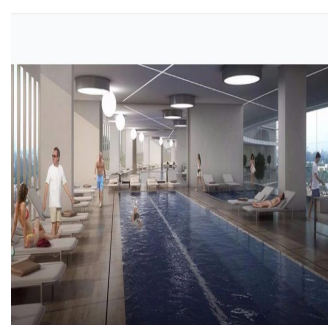

**Jcm Bienes Ra?ces**

Jcm Bienes Ra?ces

Naucalpan de Juárez, Mexico - Mistsevy Chas

+52 55 8421 5859

Nuevo departamento amplio en Prados Providencia. De 258 m<sup>2</sup>, cuenta con sala comedor, cocina, 4 recámaras, 5.5 baños y 2 estacionamientos. Departamentos con excelentes acabados de 4 recámaras, 5.5 baños, Family Room, Cocina Equipada, Cuarto de Servicio, con 2 Cajones de Estacionamiento Lobby de Acceso, 4 Sótanos de Estacionamientos, Caseta de Vigilancia. Amenidades ubicadas en el piso 11 de la Torre: Salón de Eventos, Gimnasio equipado, Alberca Techada, Terraza Panorámica, Salas Lounge, Kids Club, Baños con Regaderas, Vestidores. Desarrollo de Usos Mixtos ( Habitacional - Oficinas y/o Comercial ) en 3 Fases con un total de 320 Departamentos.