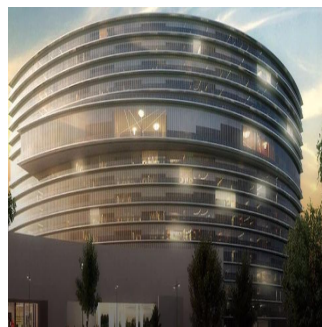

Pentkhaus

Departamentos En Zona Exclusiva En Guadalajara

Panama, Panama, Panama, , , 44670,

TSINA PRODAZHU

USD 564700.00

🏠 258 qm 📏 9 kimnaty 🚗 4 spal?ni 🕒 5 vanni kimnaty

🏗️ 5 poverhy 📐 5 qm zemel?na ploshcha 📄 5 avtomobil?ni mistsya

Jcm Bienes Ra?ces
 Jcm Bienes Ra?ces
 Naucalpan de Juárez, Mexico - Mistsevy Chas

+52 55 8421 5859

Nuevo departamento amplio en Prados Providencia. De 258 m2, cuenta con sala comedor, cocina, 4 recámaras, 5.5 baños y 2 estacionamientos. Departamentos con excelentes acabados de 4 recámaras, 5.5 baños, Family Room, Cocina Equipada, Cuarto de Servicio, con 2 Cajones de Estacionamiento Lobby de Acceso, 4 Sótanos de Estacionamientos, Caseta de Vigilancia. Amenidades ubicadas en el piso 11 de la Torre: Salón de Eventos, Gimnasio equipado, Alberca Techada, Terraza Panorámica, Salas Lounge, Kids Club, Baños con Regaderas, Vestidores. Desarrollo de Usos Mixtos (Habitacional - Oficinas y/o Comercial) en 3 Fases con un total de 320 Departamentos.