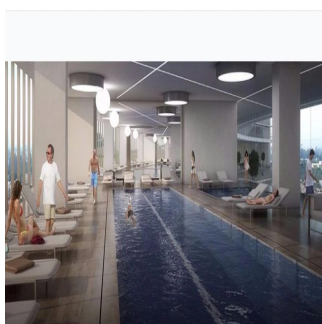

**Jcm Bienes Ra?ces**  
 Jcm Bienes Ra?ces  
 Naucalpan de Juárez, Mexico - Mistsevy Chas

+52 55 8421 5859

Nuevo departamento amplio en Prados Providencia. De 258 m2, cuenta con sala comedor, cocina, 4 recámaras, 5.5 baños y 2 estacionamientos. Departamentos con excelentes acabados de 4 recámaras, 5.5 baños, Family Room, Cocina Equipada, Cuarto de Servicio, con 2 Cajones de Estacionamiento Lobby de Acceso, 4 Sótanos de Estacionamientos, Caseta de Vigilancia. Amenidades ubicadas en el piso 11 de la Torre: Salón de Eventos, Gimnasio equipado, Alberca Techada, Terraza Panorámica, Salas Lounge, Kids Club, Baños con Regaderas, Vestidores. Desarrollo de Usos Mixtos ( Habitacional - Oficinas y/o Comercial ) en 3 Fases con un total de 320 Departamentos.