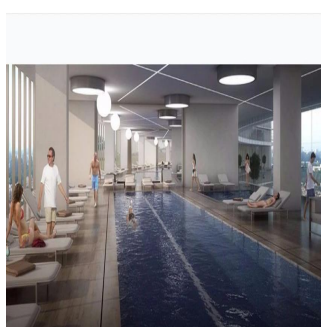

Pentkhaus

Departamentos En Zona Exclusiva En Guadalajara

Panama, Panama, Panama, , , 44670,

TSINA PRODAZHU

USD 564700.00

🏠 258 qm 📏 9 kimnaty 🚗 4 spal?ni 🕒 5 vanni kimnaty

🏗️ 5 poverhy 📐 5 qm zemel?na ploshcha 📄 5 avtomobil?ni mistsya

Jcm Bienes Ra?ces
 Jcm Bienes Ra?ces
 Naucalpan de Juárez, Mexico - Mistsevy Chas

+52 55 8421 5859

Nuevo departamento amplio en Prados Providencia. De 258 m2, cuenta con sala comedor, cocina, 4 recámaras, 5.5 baños y 2 estacionamientos. Departamentos con excelentes acabados de 4 recámaras, 5.5 baños, Family Room, Cocina Equipada, Cuarto de Servicio, con 2 Cajones de Estacionamiento Lobby de Acceso, 4 Sótanos de Estacionamientos, Caseta de Vigilancia. Amenidades ubicadas en el piso 11 de la Torre: Salón de Eventos, Gimnasio equipado, Alberca Techada, Terraza Panorámica, Salas Lounge, Kids Club, Baños con Regaderas, Vestidores. Desarrollo de Usos Mixtos (Habitacional - Oficinas y/o Comercial) en 3 Fases con un total de 320 Departamentos.