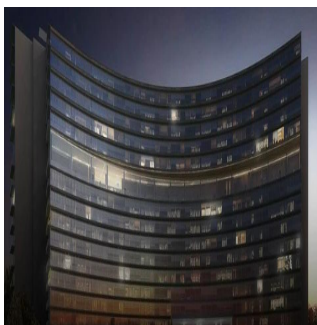

Pentkhaus

## Departamentos En Zona Exclusiva En Guadalajara

Panama, Panama, Panama, , , 44670,

TSINA PRODAZHU

**\$ 564700.00**

 258 qm  9 kimnaty  4 spal?ni  5 vanni kimnaty

 5 poverhy  5 qm zemel?na ploshcha  5 avtomobil?ni mistsya

**Jcm Bienes Ra?ces**

Jcm Bienes Ra?ces

Naucalpan de Juárez, Mexico - Mistsevy Chas

+52 55 8421 5859

Nuevo departamento amplio en Prados Providencia. De 258 m<sup>2</sup>, cuenta con sala comedor, cocina, 4 recámaras, 5.5 baños y 2 estacionamientos. Departamentos con excelentes acabados de 4 recámaras, 5.5 baños, Family Room, Cocina Equipada, Cuarto de Servicio, con 2 Cajones de Estacionamiento Lobby de Acceso, 4 Sótanos de Estacionamientos, Caseta de Vigilancia. Amenidades ubicadas en el piso 11 de la Torre: Salón de Eventos, Gimnasio equipado, Alberca Techada, Terraza Panorámica, Salas Lounge, Kids Club, Baños con Regaderas, Vestidores. Desarrollo de Usos Mixtos ( Habitacional - Oficinas y/o Comercial ) en 3 Fases con un total de 320 Departamentos.