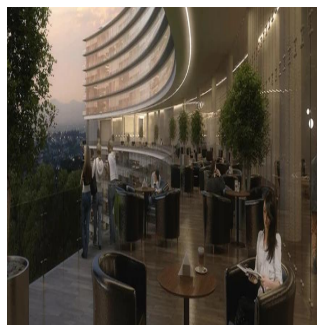

**Jcm Bienes Ra?ces**

Jcm Bienes Ra?ces

Naucalpan de Juárez, Mexico - Mistsevy Chas

+52 55 8421 5859

Nuevo departamento amplio en Prados Providencia. De 258 m<sup>2</sup>, cuenta con sala comedor, cocina, 4 recámaras, 5.5 baños y 2 estacionamientos. Departamentos con excelentes acabados de 4 recámaras, 5.5 baños, Family Room, Cocina Equipada, Cuarto de Servicio, con 2 Cajones de Estacionamiento Lobby de Acceso, 4 Sótanos de Estacionamientos, Caseta de Vigilancia. Amenidades ubicadas en el piso 11 de la Torre: Salón de Eventos, Gimnasio equipado, Alberca Techada, Terraza Panorámica, Salas Lounge, Kids Club, Baños con Regaderas, Vestidores. Desarrollo de Usos Mixtos ( Habitacional - Oficinas y/o Comercial ) en 3 Fases con un total de 320 Departamentos.