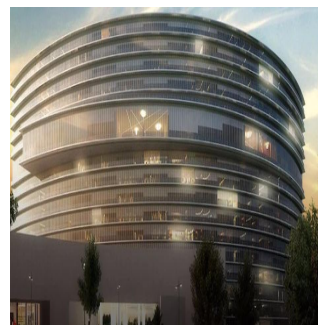

Pentkhaus

## Departamentos En Zona Exclusiva En Guadalajara

Panama, Panama, Panama, , , 44670,

TSINA PRODAZHU

**\$ 564700.00**

 258 qm  9 kimnaty  4 spal?ni  5 vanni kimnaty

 5 poverhy  5 qm zemel?na ploshcha  5 avtomobil?ni mistsya

**Jcm Bienes Ra?ces**

Jcm Bienes Ra?ces

Naucalpan de Juárez, Mexico - Mistsevy Chas

+52 55 8421 5859

Nuevo departamento amplio en Prados Providencia. De 258 m<sup>2</sup>, cuenta con sala comedor, cocina, 4 recámaras, 5.5 baños y 2 estacionamientos. Departamentos con excelentes acabados de 4 recámaras, 5.5 baños, Family Room, Cocina Equipada, Cuarto de Servicio, con 2 Cajones de Estacionamiento Lobby de Acceso, 4 Sótanos de Estacionamientos, Caseta de Vigilancia. Amenidades ubicadas en el piso 11 de la Torre: Salón de Eventos, Gimnasio equipado, Alberca Techada, Terraza Panorámica, Salas Lounge, Kids Club, Baños con Regaderas, Vestidores. Desarrollo de Usos Mixtos ( Habitacional - Oficinas y/o Comercial ) en 3 Fases con un total de 320 Departamentos.