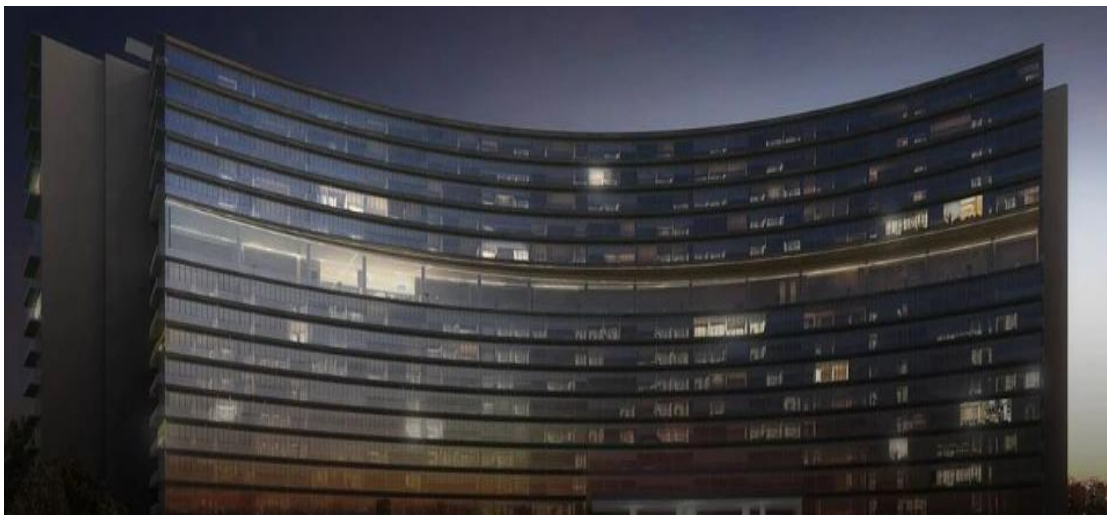

**Jcm Bienes Ra?ces**  
 Jcm Bienes Ra?ces  
 Naucalpan de Juárez, Mexico - Mistsevy Chas

+52 55 8421 5859

Nuevo departamento amplio en Prados Providencia. De 258 m2, cuenta con sala comedor, cocina, 4 recámaras, 5.5 baños y 2 estacionamientos. Departamentos con excelentes acabados de 4 recámaras, 5.5 baños, Family Room, Cocina Equipada, Cuarto de Servicio, con 2 Cajones de Estacionamiento Lobby de Acceso, 4 Sótanos de Estacionamientos, Caseta de Vigilancia. Amenidades ubicadas en el piso 11 de la Torre: Salón de Eventos, Gimnasio equipado, Alberca Techada, Terraza Panorámica, Salas Lounge, Kids Club, Baños con Regaderas, Vestidores. Desarrollo de Usos Mixtos ( Habitacional - Oficinas y/o Comercial ) en 3 Fases con un total de 320 Departamentos.