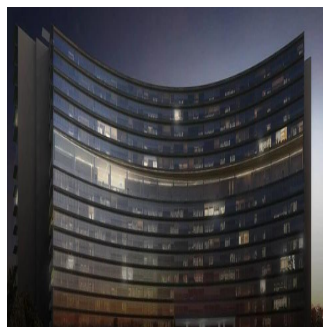

Pentkhaus

Departamentos En Zona Exclusiva En Guadalajara

Panama, Panama, Panama, , , 44670,

TSINA PRODAZHU

USD 564700.00

🏠 258 qm 📏 9 kimnaty 🚗 4 spal?ni 🕒 5 vanni kimnaty

🏗️ 5 poverhy 📐 5 qm zemel?na ploshcha 📄 5 avtomobil?ni mistsya

Jcm Bienes Ra?ces
 Jcm Bienes Ra?ces
 Naucalpan de Juárez, Mexico - Mistsevy Chas

+52 55 8421 5859

Nuevo departamento amplio en Prados Providencia. De 258 m2, cuenta con sala comedor, cocina, 4 recámaras, 5.5 baños y 2 estacionamientos. Departamentos con excelentes acabados de 4 recámaras, 5.5 baños, Family Room, Cocina Equipada, Cuarto de Servicio, con 2 Cajones de Estacionamiento Lobby de Acceso, 4 Sótanos de Estacionamientos, Caseta de Vigilancia. Amenidades ubicadas en el piso 11 de la Torre: Salón de Eventos, Gimnasio equipado, Alberca Techada, Terraza Panorámica, Salas Lounge, Kids Club, Baños con Regaderas, Vestidores. Desarrollo de Usos Mixtos (Habitacional - Oficinas y/o Comercial) en 3 Fases con un total de 320 Departamentos.