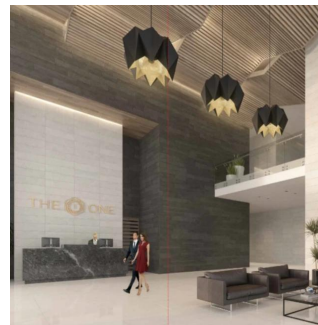

Pentkhaus

Penthouse En Bosque Real Country Club Huixquilucan

Panama, Panama, Panamá, Av. Camino Nuevo a Huixquilucan, , ,

TSINA PRODAZHU

\$ 2220400.00

 280 qm

 6 kimnaty

 3 spal?ni

The One Bosque Real Penthouse de 280 m2 Cuenta con recibidor, sala comedor, cocina integral, 3 recámaras con baño, medio baños para visitas, independiente; la principal con vestidor, cuarto de servicio con baño independiente, closet de blancos, terraza y 4 estacionamientos. Motor Lobby, control de ingreso, rampa vehicular, espejo de agua, andén, Estar, Vestíbulo de elevadores, elevadores, escaleras de emergencia, elevador de servicio, servicio, ste, cuarto eléctrico, correo, administración, business center, gimnasio, kids club, juegos infantiles, WC, salón de eventos, Terraza, cocina y jardín. Ubicado a sólo 2 minutos de Interlomas, a 7 minutos de Bosques de las Lomas, a 12 minutos de Santa Fe y a 15 minutos del Toreo.