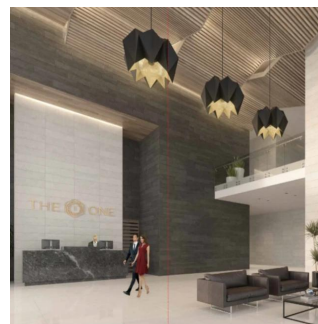

Pentkhaus

Penthouse En Bosque Real Country Club Huixquilucan

Panama, Panama, Panamá, Av. Camino Nuevo a Huixquilucan, , ,

TSINA PRODAZHU

USD 2220400.00

 280 qm

 6 kimnaty

 3 spal?ni

The One Bosque Real Penthouse de 280 m2 Cuenta con recibidor, sala comedor, cocina integral, 3 recámaras con baño, medio baños para visitas, independiente; la principal con vestidor, cuarto de servicio con baño independiente, closet de blancos, terraza y 4 estacionamientos. Motor Lobby, control de ingreso, rampa vehicular, espejo de agua, andén, Estar, Vestíbulo de elevadores, elevadores, escaleras de emergencia, elevador de servicio, servicio, ste, cuarto eléctrico, correo, administración, business center, gimnasio, kids club, juegos infantiles, WC, salón de eventos, Terraza, cocina y jardín. Ubicado a sólo 2 minutos de Interlomas, a 7 minutos de Bosques de las Lomas, a 12 minutos de Santa Fe y a 15 minutos del Toreo.