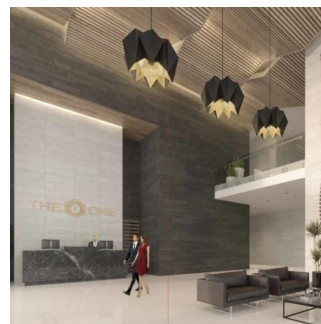

Pentkhaus

Penthouse En Bosque Real Country Club Huixquilucan

Panama, Panama, Panamá, Av. Camino Nuevo a Huixquilucan, , ,

TSINA PRODAZHU

USD 2220400.00

- 280 qm
- 6 kimnaty
- 3 spal?ni
- 3 vanni kimnaty
- 3 poverhy
- 3 qm zemel?na ploshcha
- 3 avtomobil?ni mistsya

Jcm Bienes Ra?ces
 Jcm Bienes Ra?ces
 Naucalpan de Juárez, Mexico - Mistsevy Chas

+52 55 8421 5859

The One Bosque Real Penthouse de 280 m2 Cuenta con recibidor, sala comedor, cocina integral, 3 recámaras con baño, medio baños para visitas, independiente; la principal con vestidor, cuarto de servicio con baño independiente, closet de blancos, terraza y 4 estacionamientos. Motor Lobby, control de ingreso, rampa vehicular, espejo de agua, andén, Estar, Vestíbulo de elevadores, elevadores, escaleras de emergencia, elevador de servicio, servicio, ste, cuarto eléctrico, correo, administración, business center, gimnasio, kids club, juegos infantiles, WC, salón de eventos, Terraza, cocina y jardín. Ubicado a sólo 2 minutos de Interlomas, a 7 minutos de Bosques de las Lomas, a 12 minutos de Santa Fe y a 15 minutos del Toreo.