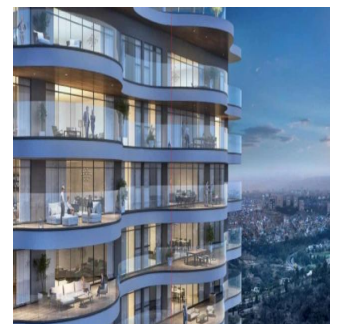

Pentkhaus

Departamento En Bosque Real Country Club Huixquilucan

Panama, Panamá, Panamá, Av. Camino Nuevo a Huixquilucan, , ,

TSINA PRODAZHU

USD 3043600.00

 780 qm

 6 kimnaty

 3 spal?ni

The One Bosque Real Departamento de 780m2 Cuenta con recibidor, sala comedor, cocina integral, 2 recámaras con baño independiente; la principal con vestidor, medio baño, cuarto de servicio con baño independiente, closet de blancos, terraza y 2 estacionamientos. Motor Lobby, control de ingreso, rampa vehicular, espejo de agua, andén, Estar, Vestíbulo de elevadores, elevadores, escaleras de emergencia, elevador de servicio, servicio, ste, cuarto eléctrico, correo, administración, business center, gimnasio, kids club, juegos infantiles, WC, salón de eventos, Terraza, cocina y jardín. Ubicado a sólo 2 minutos de Interlomas, a 7 minutos de Bosques de las Lomas, a 12 minutos de Santa Fe y a 15 minutos del Toreo.