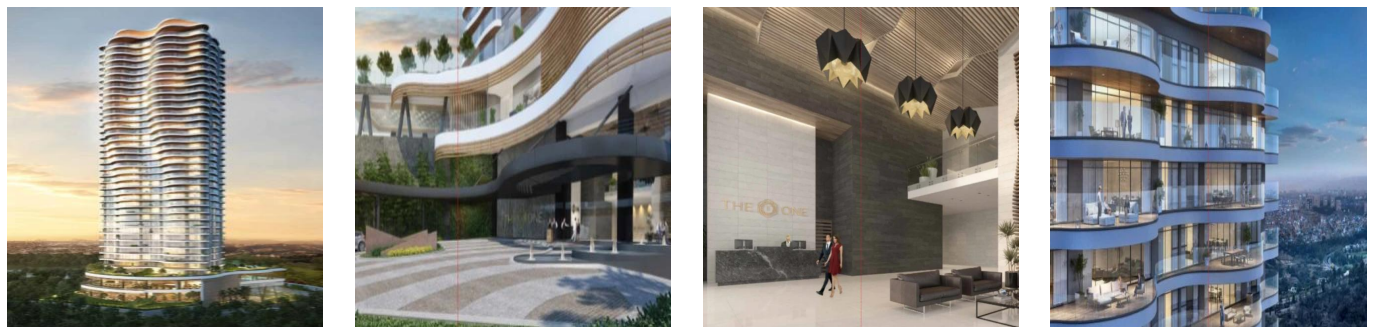

Pentkhaus

Departamento En Bosque Real Country Club Huixquilucan

Panama, Panamá, Panamá, Av. Camino Nuevo a Huixquilucan, , ,

TSINA PRODAZHU

USD 3043600.00

- 🏠 780 qm
- 📏 6 kimnaty
- 🛏 3 spal?ni
- 🚗 3 vanni kimnaty
- 🏠 3 poverhy
- 📏 3 qm zemel?na ploshcha
- 🚗 3 avtomobil?ni mistsya

Jcm Bienes Ra?ces
 Jcm Bienes Ra?ces
 Naucalpan de Juárez, Mexico - Mistsevy Chas

 **+52 55 8421 5859**

The One Bosque Real Departamento de 780m2 Cuenta con recibidor, sala comedor, cocina integral, 2 recámaras con baño independiente; la principal con vestidor, medio baño, cuarto de servicio con baño independiente, closet de blancos, terraza y 2 estacionamientos. Motor Lobby, control de ingreso, rampa vehicular, espejo de agua, andén, Estar, Vestíbulo de elevadores, elevadores, escaleras de emergencia, elevador de servicio, servicio, ste, cuarto eléctrico, correo, administración, business center, gimnasio, kids club, juegos infantiles, WC, salón de eventos, Terraza, cocina y jardín. Ubicado a sólo 2 minutos de Interlomas, a 7 minutos de Bosques de las Lomas, a 12 minutos de Santa Fe y a 15 minutos del Toreo.