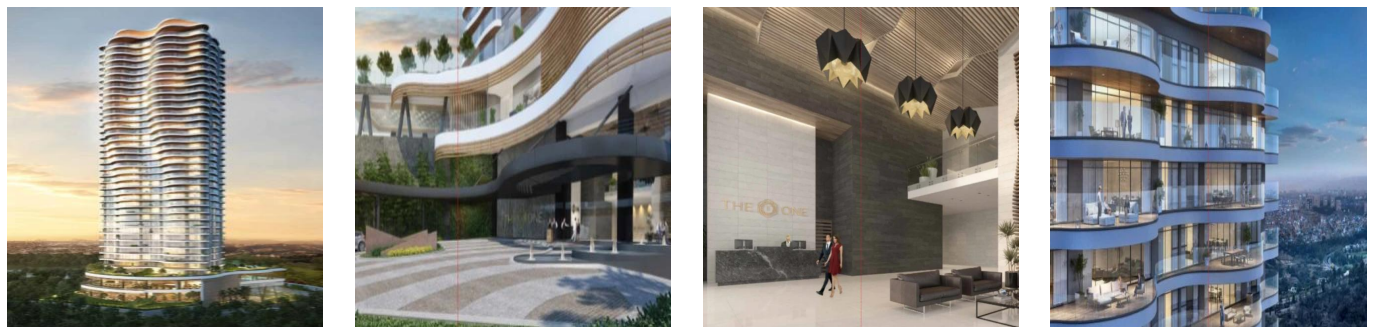

Pentkhaus

Departamento En Bosque Real Country Club Huixquilucan

Panama, Panamá, Panamá, Av. Camino Nuevo a Huixquilucan, , ,

TSINA PRODAZHU

\$ 3043600.00

- 🏠 780 qm
- 🏠 6 kimnaty
- 🛏️ 3 spal?ni
- 🚰 3 vanni kimnaty
- 🏠 3 poverhy
- 📐 3 qm zemel?na ploshcha
- 🚗 3 avtomobil?ni mistsya

Jcm Bienes Ra?ces
 Jcm Bienes Ra?ces
 Naucalpan de Juárez, Mexico - Mistsevy Chas

 **+52 55 8421 5859**

The One Bosque Real Departamento de 780m2 Cuenta con recibidor, sala comedor, cocina integral, 2 recámaras con baño independiente; la principal con vestidor, medio baño, cuarto de servicio con baño independiente, closet de blancos, terraza y 2 estacionamientos. Motor Lobby, control de ingreso, rampa vehicular, espejo de agua, andén, Estar, Vestíbulo de elevadores, elevadores, escaleras de emergencia, elevador de servicio, servicio, ste, cuarto eléctrico, correo, administración, business center, gimnasio, kids club, juegos infantiles, WC, salón de eventos, Terraza, cocina y jardín. Ubicado a sólo 2 minutos de Interlomas, a 7 minutos de Bosques de las Lomas, a 12 minutos de Santa Fe y a 15 minutos del Toreo.