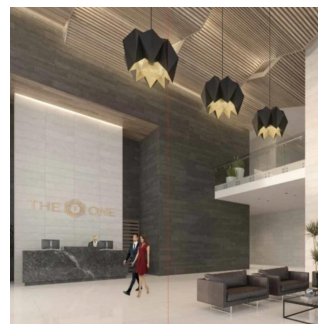

Pentkhaus

Departamento En Bosque Real Country Club Huixquilucan

Panama, Panamá, Panamá, Av. Camino Nuevo a Huixquilucan, , ,

TSINA PRODAZHU

USD 3043600.00

 780 qm

 6 kimnaty

 3 spal?ni

The One Bosque Real Departamento de 780m2 Cuenta con recibidor, sala comedor, cocina integral, 2 recámaras con baño independiente; la principal con vestidor, medio baño, cuarto de servicio con baño independiente, closet de blancos, terraza y 2 estacionamientos. Motor Lobby, control de ingreso, rampa vehicular, espejo de agua, andén, Estar, Vestíbulo de elevadores, elevadores, escaleras de emergencia, elevador de servicio, servicio, ste, cuarto eléctrico, correo, administración, business center, gimnasio, kids club, juegos infantiles, WC, salón de eventos, Terraza, cocina y jardín. Ubicado a sólo 2 minutos de Interlomas, a 7 minutos de Bosques de las Lomas, a 12 minutos de Santa Fe y a 15 minutos del Toreo.