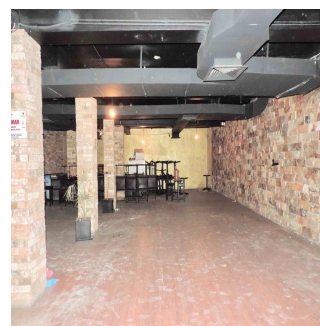

Pentkhaus

Local De Dos Pisos En Pasaje Comercial En Tlalnepantla

Panama, Panamá, Panamá, , , 54080,

MISYACHNA ORENDNA

\$ 4800.00

TSINA PRODAZHU

\$ 0.00

 480 qm

Naucalpan de Juárez, Mexico - Mistsevy Chas

+52 55 8421 5859

Local de 480 m2 en dos niveles. Remodelado en 2015. Ideal para restaurante, gimnasio, salón de fiestas, escuela, tienda, ... P.B.: Cuenta con cortinas metálicas, área libre, con balcón con cristales, baño de damas y caballeros, barra, cabina y bodega. P.A.: Área al aire libre con ventanales de cristal y balcones con terraza, área de cocina equipada, baño de damas y caballeros y un privado para oficina. Cuenta con uso de suelo comercial. Muy bien ubicado a espaldas de Sam's Club, frente a Mundo E, a una calle de Periférico Norte y a 5 minutos de Satélite. Requisitos: -Un mes de renta. -2 rentas como deposito en garantía. -Póliza jurídica de arrendamiento. -Renta + I.V.A.