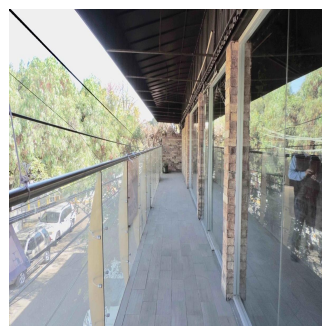

Naucalpan de Juárez, Mexico - Mistsevy Chas

+52 55 8421 5859

Local de 480 m2 en dos niveles. Remodelado en 2015. Ideal para restaurante, gimnasio, salón de fiestas, escuela, tienda, ... P.B.: Cuenta con cortinas metálicas, área libre, con balcón con cristales, baño de damas y caballeros, barra, cabina y bodega. P.A.: Área al aire libre con ventanales de cristal y balcones con terraza, área de cocina equipada, baño de damas y caballeros y un privado para oficina. Cuenta con uso de suelo comercial. Muy bien ubicado a espaldas de Sam's Club, frente a Mundo E, a una calle de Periférico Norte y a 5 minutos de Satélite. Requisitos: -Un mes de renta. -2 rentas como deposito en garantía. -Póliza jurídica de arrendamiento. -Renta + I.V.A.