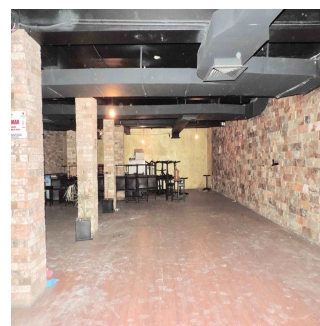

Pentkhaus

Local De Dos Pisos En Pasaje Comercial En Tlalnepantla

Panama, Panamá, Panamá, , , 54080,

MISYACHNA ORENDNA

USD 4800.00

TSINA PRODAZHU

USD 0.00

 480 qm

Naucalpan de Juárez, Mexico - Mistsevy Chas

+52 55 8421 5859

Local de 480 m2 en dos niveles. Remodelado en 2015. Ideal para restaurante, gimnasio, salón de fiestas, escuela, tienda, ... P.B.: Cuenta con cortinas metálicas, área libre, con balcón con cristales, baño de damas y caballeros, barra, cabina y bodega. P.A.: Área al aire libre con ventanales de cristal y balcones con terraza, área de cocina equipada, baño de damas y caballeros y un privado para oficina. Cuenta con uso de suelo comercial. Muy bien ubicado a espaldas de Sam's Club, frente a Mundo E, a una calle de Periférico Norte y a 5 minutos de Satélite. Requisitos: -Un mes de renta. -2 rentas como deposito en garantía. -Póliza jurídica de arrendamiento. -Renta + I.V.A.