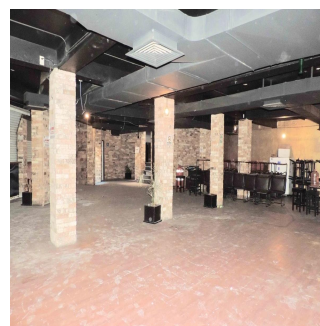

Pentkhaus

Local De Dos Pisos En Pasaje Comercial En Tlalnepantla

Panama, Panamá, Panamá, , , 54080,

MISYACHNA ORENDNA

\$ 4800.00

TSINA PRODAZHU

\$ 0.00

 480 qm

Naucalpan de Juárez, Mexico - Mistsevy Chas

+52 55 8421 5859

Local de 480 m2 en dos niveles. Remodelado en 2015. Ideal para restaurante, gimnasio, salón de fiestas, escuela, tienda, ... P.B.: Cuenta con cortinas metálicas, área libre, con balcón con cristales, baño de damas y caballeros, barra, cabina y bodega. P.A.: Área al aire libre con ventanales de cristal y balcones con terraza, área de cocina equipada, baño de damas y caballeros y un privado para oficina. Cuenta con uso de suelo comercial. Muy bien ubicado a espaldas de Sam's Club, frente a Mundo E, a una calle de Periférico Norte y a 5 minutos de Satélite. Requisitos: -Un mes de renta. -2 rentas como deposito en garantía. -Póliza jurídica de arrendamiento. -Renta + I.V.A.