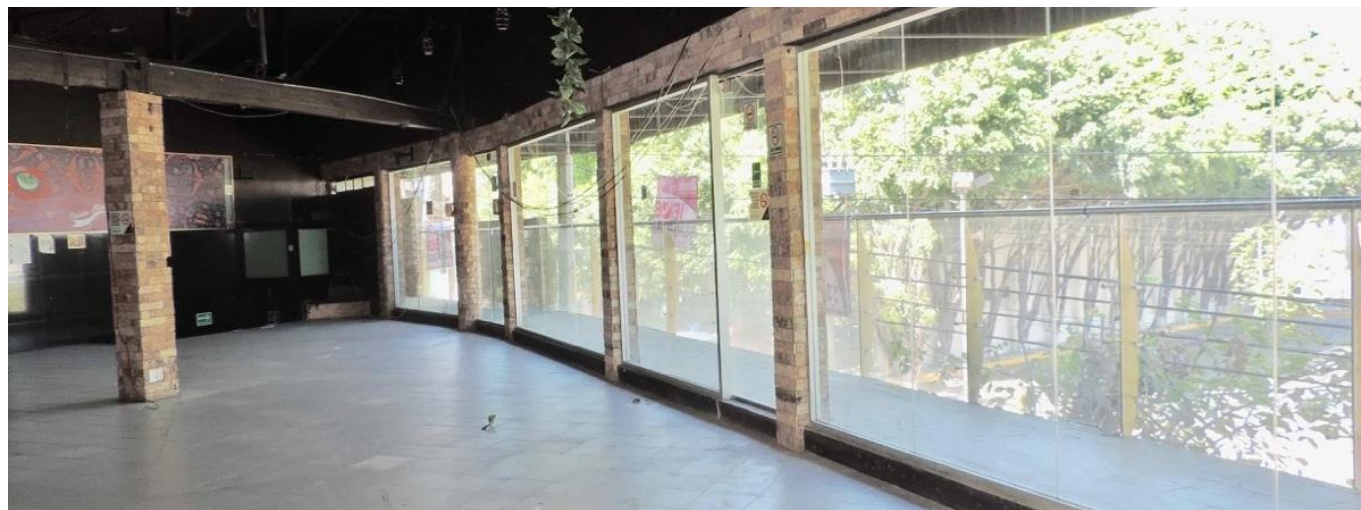

Naucalpan de Juárez, Mexico - Mistsevy Chas

+52 55 8421 5859

Local de 480 m2 en dos niveles. Remodelado en 2015. Ideal para restaurante, gimnasio, salón de fiestas, escuela, tienda, ... P.B.: Cuenta con cortinas metálicas, área libre, con balcón con cristales, baño de damas y caballeros, barra, cabina y bodega. P.A.: Área al aire libre con ventanales de cristal y balcones con terraza, área de cocina equipada, baño de damas y caballeros y un privado para oficina. Cuenta con uso de suelo comercial. Muy bien ubicado a espaldas de Sam's Club, frente a Mundo E, a una calle de Periférico Norte y a 5 minutos de Satélite. Requisitos: -Un mes de renta. -2 rentas como deposito en garantía. -Póliza jurídica de arrendamiento. -Renta + I.V.A.