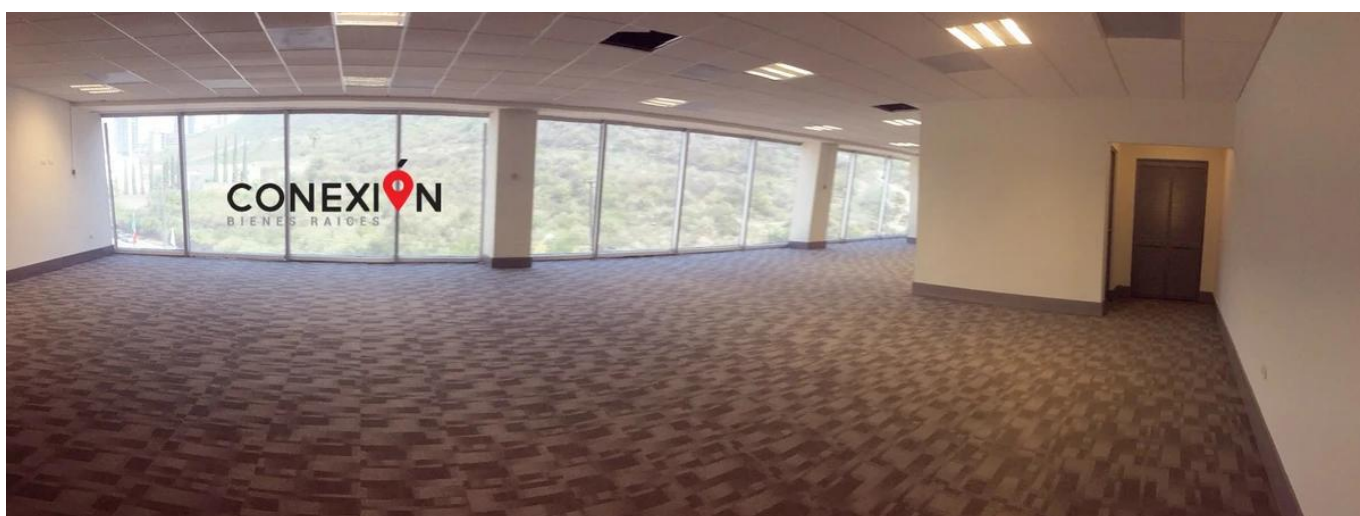

Pentkhaus

Oficina En Renta En San Pedro Reci?n Remodelada

Panama, Panamá, Panama, , , 66267,

MISYACHNA OREANDA

$ 2000.00

207 qm

0 kimnaty

0 spal?ni

0 vanni kimnaty

0 poverhy

0 qm zemel?na ploshcha

0 avtomobil?ni mistsya

Ja Garza Bienes Raices

Ja Garza Bienes Raices

Monterrey, Mexico - Mistsevyy Chas

+52 81 1042 0924

207m2 de espacio para tu nueva oficina en importante Torre de Oficinas ubicada en área estratégica de San Pedro Garza García. Oficina recién remodelada, con espectaculares vistas panorámicas. Clima central, incluido en el costo de renta mensual. Área de Servicio con alacena- 3 Medios Baños. Zinc. Elevadores. Estacionamiento de visitas.

Dostupnyy Z: 28.08.2019

Poverkh: 4 Poverkhy: 4 Rik Pobudovy: 2017 Avtomobil?Ni Mistsya: 4

Rik Pobudovy: 2017

Typ: Ofis