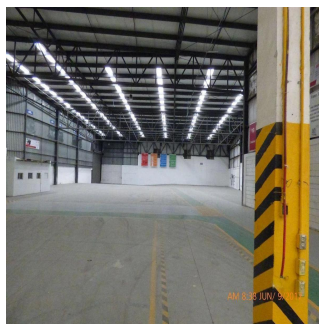

Pentkhaus

Industrial Bodega En Renta San Pedro Garza Garcia Nuevo Leon

Panama, Panama, Panama City, , , 66215,

MISYACHNA ORENDNA

USD 7000.00

🏠 2250 qm   🏠 0 kimnaty   🛏️ 0 spal?ni   🚿 0 vanni kimnaty

🏠 0 poverhy   📏 0 qm zemel?na ploshcha   🚗 0 avtomobil?ni mistsya

Ja Garza Bienes Raices
Ja Garza Bienes Raices
Monterrey, Mexico - Mistsevy Chas

+52 81 1042 0924

Excelente bodega para uso comercial

Dostupnyy Z: 28.08.2019

Poverkh: 4   Poverkhy: 4   Rik Pobudovy: 2017   Avtomobil?ni Mistsya: 4

Rik Pobudovy: 2017

Typ: Ofis