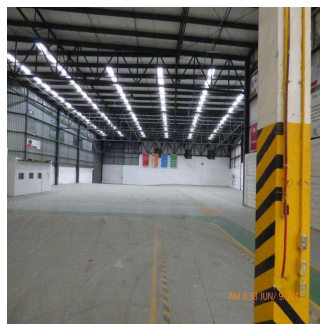

Pentkhaus

Industrial Bodega En Renta San Pedro Garza Garcia Nuevo Leon

Panama, Panama, Panama City, , , 66215,

MISYACHNA ORENDNA

$ 7000.00

🏠 2250 qm   🏠 0 kimnaty   🛏️ 0 spal?ni   🚿 0 vanni kimnaty

🏠 0 poverhy   📏 0 qm zemel?na ploshcha   🚗 0 avtomobil?ni mistsya

Ja Garza Bienes Raices
Ja Garza Bienes Raices
Monterrey, Mexico - Mistsevy Chas

+52 81 1042 0924

Excelente bodega para uso comercial

Dostupnyy Z: 28.08.2019

Poverkh: 4   Poverkhy: 4   Rik Pobudovy: 2017   Avtomobil?ni Mistsya: 4

Rik Pobudovy: 2017

Typ: Ofis