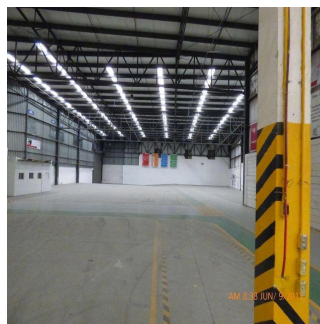

Pentkhaus

Industrial Bodega En Renta San Pedro Garza Garcia Nuevo Leon

Panama, Panama, Panama City, , , 66215,

MISYACHNA ORENDNA

USD 7000.00

🏠 2250 qm   🏠 0 kimnaty   🛏️ 0 spal?ni   🚿 0 vanni kimnaty

🏠 0 poverhy   📐 0 qm zemel?na ploshcha   🚗 0 avtomobil?ni mistsya

Ja Garza Bienes Raices
Ja Garza Bienes Raices
Monterrey, Mexico - Mistsevy Chas

+52 81 1042 0924

Excelente bodega para uso comercial

Dostupnyy Z: 28.08.2019

Poverkh: 4   Poverkhy: 4   Rik Pobudovy: 2017   Avtomobil?ni Mistsya: 4

Rik Pobudovy: 2017

Typ: Ofis