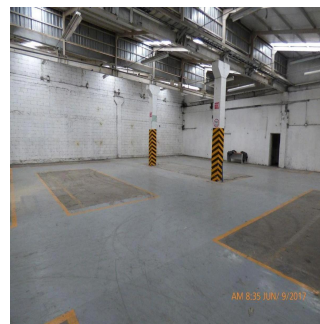

Pentkhaus

Industrial Bodega En Renta San Pedro Garza Garcia Nuevo Leon

Panama, Panama, Panama City, , , 66215,

MISYACHNA ORENDNA

USD 7000.00

🏠 2250 qm   🏠 0 kimnaty   🛏️ 0 spal?ni   🚿 0 vanni kimnaty

🏠 0 poverhy   📐 0 qm zemel?na ploshcha   🚗 0 avtomobil?ni mistsya

Ja Garza Bienes Raices
Ja Garza Bienes Raices
Monterrey, Mexico - Mistsevy Chas

+52 81 1042 0924

Excelente bodega para uso comercial

Dostupnyy Z: 28.08.2019

Poverkh: 4   Poverkhy: 4   Rik Pobudovy: 2017   Avtomobil?ni Mistsya: 4

Rik Pobudovy: 2017

Typ: Ofis