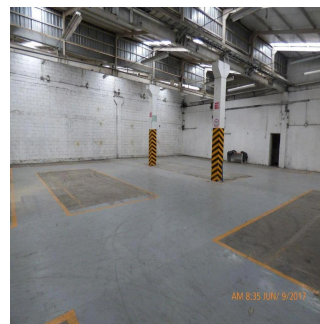

Pentkhaus

Industrial Bodega En Renta San Pedro Garza Garcia Nuevo Leon

Panama, Panama, Panama City, , , 66215,

MISYACHNA ORENDNA

$ 7000.00

🏠 2250 qm   🏠 0 kimnaty   🛏️ 0 spal?ni   🚿 0 vanni kimnaty

🏠 0 poverhy   📏 0 qm zemel?na ploshcha   🚗 0 avtomobil?ni mistsya

Ja Garza Bienes Raices
Ja Garza Bienes Raices
Monterrey, Mexico - Mistsevy Chas

+52 81 1042 0924

Excelente bodega para uso comercial

Dostupnyy Z: 28.08.2019

Poverkh: 4   Poverkhy: 4   Rik Pobudovy: 2017   Avtomobil?ni Mistsya: 4

Rik Pobudovy: 2017

Typ: Ofis