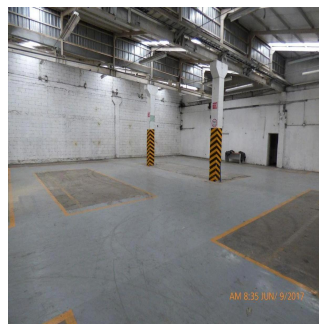

Pentkhaus

Industrial Bodega En Renta San Pedro Garza Garcia Nuevo Leon

Panama, Panama, Panama City, , , 66215,

MISYACHNA ORENDNA

USD 7000.00

🏠 2250 qm   🏠 0 kimnaty   🛏️ 0 spal?ni   🚿 0 vanni kimnaty

🏠 0 poverhy   📏 0 qm zemel?na ploshcha   🚗 0 avtomobil?ni mistsya

Ja Garza Bienes Raices
Ja Garza Bienes Raices
Monterrey, Mexico - Mistsevy Chas

+52 81 1042 0924

Excelente bodega para uso comercial

Dostupnyy Z: 28.08.2019

Poverkh: 4   Poverkhy: 4   Rik Pobudovy: 2017   Avtomobil?ni Mistsya: 4

Rik Pobudovy: 2017

Typ: Ofis