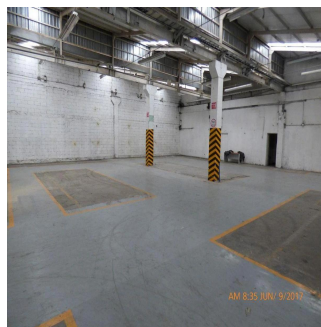

Pentkhaus

Bodega En Renta San Pedro Garza Garcia Nuevo Leon

Panama, Provincia de Colón, Provincia de Colón, , , 66215,

MISYACHNA OREANDA

$ 4500.00

🏠 1346 qm   🏠 0 kimnaty   🛏️ 0 spal?ni   🚿 0 vanni kimnaty

📦 0 poverhy   📏 0 qm zemel?na ploshcha   🚗 0 avtomobil?ni mistsya

Ja Garza Bienes Raices
Ja Garza Bienes Raices
Monterrey, Mexico - Mistsevy Chas

+52 81 1042 0924

Excelente bodega para uso comercial

Dostupnyy Z: 28.08.2019

Poverkh: 4   Poverkhy: 4   Rik Pobudovy: 2017   Avtomobil?Ni Mistsya: 4

Rik Pobudovy: 2017

Typ: Ofis