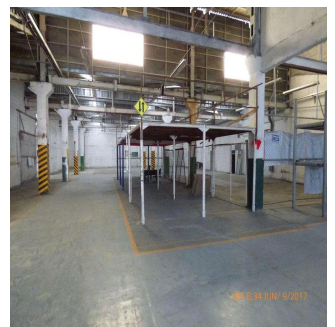

Pentkhaus

Bodega En Renta San Pedro Garza Garcia Nuevo Leon

Panama, Provincia de Colón, Provincia de Colón, , , 66215,

MISYACHNA OREANDA

$ 4500.00

🏠 1346 qm   🏠 0 kimnaty   🛏️ 0 spal?ni   🚿 0 vanni kimnaty

📦 0 poverhy   📏 0 qm zemel?na ploshcha   🚗 0 avtomobil?ni mistsya

Ja Garza Bienes Raices
Ja Garza Bienes Raices
Monterrey, Mexico - Mistsevy Chas

+52 81 1042 0924

Excelente bodega para uso comercial

Dostupnyy Z: 28.08.2019

Poverkh: 4   Poverkhy: 4   Rik Pobudovy: 2017   Avtomobil?Ni Mistsya: 4

Rik Pobudovy: 2017

Typ: Ofis