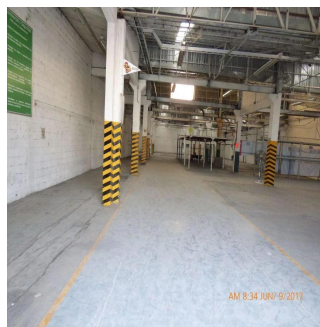

Pentkhaus

Bodega En Renta San Pedro Garza Garcia Nuevo Leon

Panama, Provincia de Colón, Provincia de Colón, , , 66215,

MISYACHNA OREANDA

$ 4500.00

🏠 1346 qm   🏠 0 kimnaty   🛏️ 0 spal?ni   🚿 0 vanni kimnaty

📦 0 poverhy   📏 0 qm zemel?na ploshcha   🚗 0 avtomobil?ni mistsya

Ja Garza Bienes Raices
Ja Garza Bienes Raices
Monterrey, Mexico - Mistsevy Chas

+52 81 1042 0924

Excelente bodega para uso comercial

Dostupnyy Z: 28.08.2019

Poverkh: 4   Poverkhy: 4   Rik Pobudovy: 2017   Avtomobil?Ni Mistsya: 4

Rik Pobudovy: 2017

Typ: Ofis