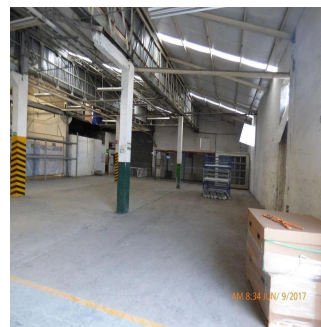

Pentkhaus

Bodega En Renta San Pedro Garza Garcia Nuevo Leon

Panama, Provincia de Colón, Provincia de Colón, , , 66215,

MISYACHNA OREANDA

$ 4500.00

🏠 1346 qm   🏠 0 kimnaty   🛏️ 0 spal?ni   🚿 0 vanni kimnaty

📦 0 poverhy   📏 0 qm zemel?na ploshcha   🚗 0 avtomobil?ni mistsya

Ja Garza Bienes Raices
Ja Garza Bienes Raices
Monterrey, Mexico - Mistsevy Chas

+52 81 1042 0924

Excelente bodega para uso comercial

Dostupnyy Z: 28.08.2019

Poverkh: 4   Poverkhy: 4   Rik Pobudovy: 2017   Avtomobil?Ni Mistsya: 4

Rik Pobudovy: 2017

Typ: Ofis