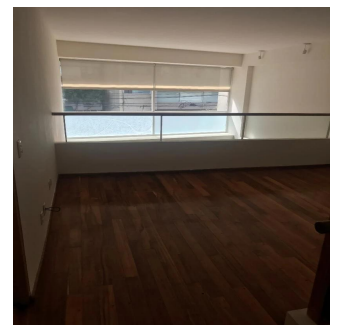

Pentkhaus

Departamento En Renta En Lomas De Chapultepec

Panama, Chiriquí Province, Santa Clara, , , 11000,

MISYACHNA ORENDA

\$ 2300.00

 206 qm  6 kimnaty  3 spal?ni  3 vanni kimnaty

 3 poverhy  3 qm zemel?na ploshcha  3 avtomobil?ni mistsya

Ja Garza Bienes Raices

Ja Garza Bienes Raices

Monterrey, Mexico - Mistsevy Chas

+52 81 1042 0924

HERMOSO DEPARTAMENTO DE DOBLE ALTURA DE 3 RECAMARAS CON BAÑO, FAMILY ROOM, MEDIO BAÑO DE VISITAS, COCINA INTEGRAL, ESTANCIA Y TERRAZA MUY AMPLIA, ÁREA DE LAVADO, CUARTO DE SERVICIO, 2 LUGARES DE ESTACIONAMIENTO. EDIFICIO DE 9 NIVELES CON CARRIL DE NADO.