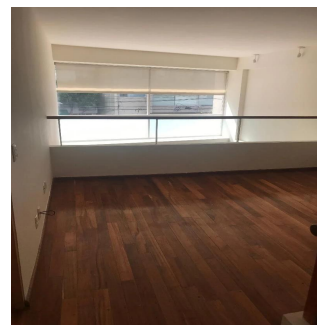

Ja Garza Bienes Raices

Ja Garza Bienes Raices

Monterrey, Mexico - Mistsevy Chas

+52 81 1042 0924

HERMOSO DEPARTAMENTO DE DOBLE ALTURA DE 3 RECAMARAS CON BAÑO, FAMILY ROOM, MEDIO BAÑO DE VISITAS, COCINA INTEGRAL, ESTANCIA Y TERRAZA MUY AMPLIA, ÁREA DE LAVADO, CUARTO DE SERVICIO, 2 LUGARES DE ESTACIONAMIENTO. EDIFICIO DE 9 NIVELES CON CARRIL DE NADO.