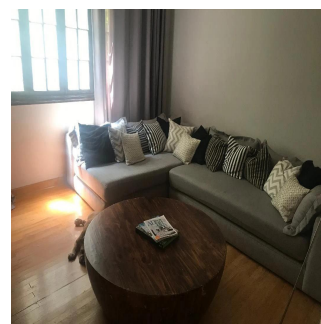

Dos recamaras y family con opción a tres, un baño, un lugar de estacionamiento, área de lavado, cocina integral, techos altos y chimenea.

Edificio con encanto de 1940, ubicado en el corazón de las lomas con vista zona verde. Está ubicado en el primer nivel, no cuenta con el elevador, ni vigilancia. Son 6 departamentos en total.