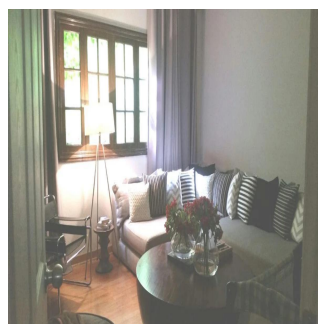

Dos recamaras y family con opción a tres, un baño, un lugar de estacionamiento, área de lavado, cocina integral, techos altos y chimenea.

Edificio con encanto de 1940, ubicado en el corazón de las lomas con vista zona verde. Está ubicado en el primer nivel, no cuenta con el elevador, ni vigilancia. Son 6 departamentos en total.