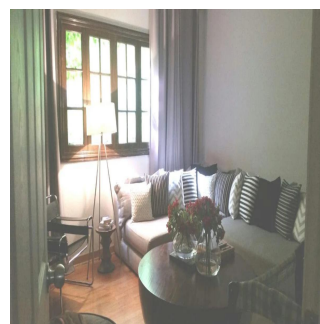

Dos recamaras y family con opción a tres, un baño, un lugar de estacionamiento, área de lavado, cocina integral, techos altos y chimenea.

Edificio con encanto de 1940, ubicado en el corazón de las lomas con vista zona verde. Está ubicado en el primer nivel, no cuenta con el elevador, ni vigilancia. Son 6 departamentos en total.