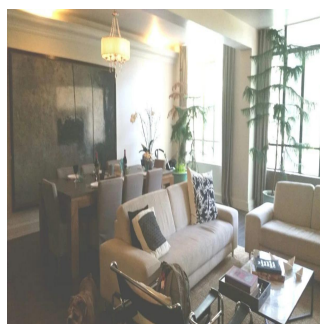

Dos recamaras y family con opción a tres, un baño, un lugar de estacionamiento, área de lavado, cocina integral, techos altos y chimenea.

Edificio con encanto de 1940, ubicado en el corazón de las lomas con vista zona verde. Está ubicado en el primer nivel, no cuenta con el elevador, ni vigilancia. Son 6 departamentos en total.