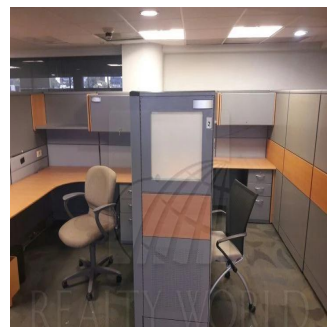

# Oficina En Renta, En Zona Valle Vistas Panor?micas Equipadas Y Amuebladas

Panama, Provincia de Col?n, Playa Blanca, , , ,

MISYACHNA ORENDA

**USD 31400.00**

- 🏠 1800 qm
- 🏠 0 kimnaty
- 🛏 0 spal?ni
- 🚿 0 vanni kimnaty
- 🏠 0 poverhy
- 📐 0 qm zemel?na ploshcha
- 🚗 0 avtomobil?ni mistsya

**Ja Garza Bienes Raices**  
 Ja Garza Bienes Raices  
 Monterrey, Mexico - Mistsevy Chas

[+52 81 1042 0924](tel:+528110420924)

Excelente Oficina en Renta, en la mejor ubicaci?n de Zona Valle, Avenida principal muy cerca del t?nel con excelentes vistas Panor?micas. Se encuentran equipadas y amuebladas, pero si se requiere, se entregan sin muebles. Edificio con 4 pisos, cada uno con 450m2 se puede rentar todo o por piso completo. Precio \$350 x m2 Cada piso tiene Privados, Area abiertas y Sala de juntas. Vistas panor?micas Elevador y escaleras conectados a la recepci?n Cableado completo para voz y datos ?reas de cafeter?a por nivel Comedor compartido Estacionamiento : 68 cajones de estacionamiento Se renta con muebles o sin muebles. Ba?os Damas y Caballeros El Edificio cuenta con Seguridad Privada Requisitos: Renta por Nivel Completo o en su totalidad los 4 pisos. Dos meses de Deposito en Garant?a. Un mes de Renta al firmar Contrato Costo de mantenimiento 12% de la renta mensual Informes: Lucero Cavazos 81 2202 2458