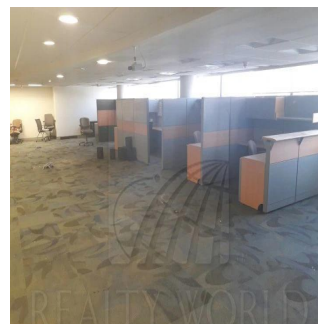

Pentkhaus

Oficina En Renta, En Zona Valle Vistas Panor?micas Equipadas Y Amuebladas

Panama, Provincia de Col?n, Playa Blanca, , , ,

MISYACHNA OREANDA

\$ 31400.00

1800 qm

0 kimnaty

0 spal?ni

Excelente Oficina en Renta, en la mejor ubicaci?n de Zona Valle, Avenida principal muy cerca del t?nel con excelentes vistas Panor?micas. Se encuentran equipadas y amuebladas, pero si se requiere, se entregan sin muebles. Edificio con 4 pisos, cada uno con 450m2 se puede rentar todo o por piso completo. Precio \$350 x m2 Cada piso tiene Privados, Area abiertas y Sala de juntas. Vistas panor?micas Elevador y escaleras conectados a la recepci?n Cableado completo para voz y datos ?reas de cafeter?a por nivel Comedor compartido Estacionamiento : 68 cajones de estacionamiento Se renta con muebles o sin muebles. Ba?os Damas y Caballeros El Edificio cuenta con Seguridad Privada Requisitos: Renta por Nivel Completo o en su totalidad los 4 pisos. Dos meses de Deposito en Garant?a. Un mes de Renta al firmar Contrato Costo de mantenimiento 12% de la renta mensual Informes: Lucero Cavazos 81 2202 2458