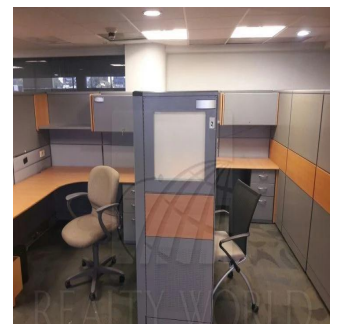

Pentkhaus

Oficina En Renta, En Zona Valle Vistas Panor?micas Equipadas Y Amuebladas

Panama, Provincia de Col?n, Playa Blanca, , , ,

MISYACHNA OREANDA

\$ 31400.00

1800 qm

0 kimnaty

0 spal?ni

Excelente Oficina en Renta, en la mejor ubicaci?n de Zona Valle, Avenida principal muy cerca del t?nel con excelentes vistas Panor?micas. Se encuentran equipadas y amuebladas, pero si se requiere, se entregan sin muebles. Edificio con 4 pisos, cada uno con 450m2 se puede rentar todo o por piso completo. Precio \$350 x m2 Cada piso tiene Privados, Area abiertas y Sala de juntas. Vistas panor?micas Elevador y escaleras conectados a la recepci?n Cableado completo para voz y datos ?reas de cafeter?a por nivel Comedor compartido Estacionamiento : 68 cajones de estacionamiento Se renta con muebles o sin muebles. Ba?os Damas y Caballeros El Edificio cuenta con Seguridad Privada Requisitos: Renta por Nivel Completo o en su totalidad los 4 pisos. Dos meses de Deposito en Garant?a. Un mes de Renta al firmar Contrato Costo de mantenimiento 12% de la renta mensual Informes: Lucero Cavazos 81 2202 2458