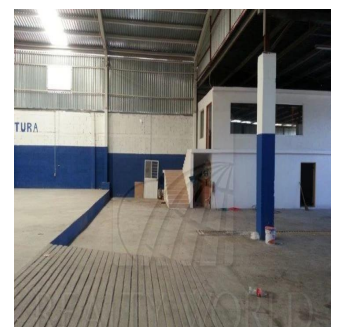

Pentkhaus

Bodega En Renta La Fe San Nicol?s

Panama, Panamá, San José, , 66477,

MISYACHNA ORENDA

\$ 3000.00

1420 qm 0 kimnaty 0 spal?ni 0 vanni kimnaty

0 poverhy 0 qm zemel?na ploshcha 0 avtomobil?ni mistsya

Ja Garza Bienes Raices

Ja Garza Bienes Raices

Monterrey, Mexico - Mistsevy Chas

+52 81 1042 0924

Nave recién construidas con materiales de primera calidad. Medidas de Bodega: 20m de frente X 71m de fondo, en total 1420 m2 Oficinas: 2 pisos de 25m de frente X 4m de fondo, en total 200 m2 Cuenta con: recepción, 4 privados, Sala de juntas, Baños hombres y mujeres de oficina, Baños con vestidor para trabajadores, Comedor para empleados, Caseta / almacén con baño Nave: Altura: A Columnas 6.2 metros AL Centro 7.4 metros Portón: Altura: 5.5. metros Largo: 10 metros Piso: Alta resistencia Servicios: Luz Trifásica, agua, gas