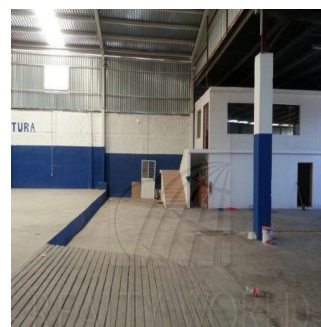

0 poverhy

0 qm zemel?na  
ploshcha0 avtomobil?ni  
mistsya**Ja Garza Bienes Raices**

Ja Garza Bienes Raices

Monterrey, Mexico - Mistsevy Chas

**+52 81 1042 0924**

Nave recién construidas con materiales de primera calidad. Medidas de Bodega: 20m de frente X 71m de fondo, en total 1420 m2 Oficinas: 2 pisos de 25m de frente X 4m de fondo, en total 200 m2 Cuenta con: recepción, 4 privados, Sala de juntas, Baños hombres y mujeres de oficina, Baños con vestidor para trabajadores, Comedor para empleados, Caseta / almacén con baño Nave: Altura: A Columnas 6.2 metros AL Centro 7.4 metros Portón: Altura: 5.5. metros Largo: 10 metros Piso: Alta resistencia Servicios: Luz Trifásica, agua, gas