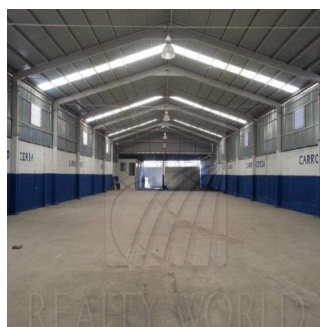

## Bodega En Renta La Fe San Nicol?s

Panama, Panamá, San José, , 66477,

MISYACHNA ORENDA

**USD 3000.00**

1420 qm

0 kimnaty

0 spal?ni

0 vanni kimnaty

0 poverhy

0 qm zemel?na  
ploshcha0 avtomobil?ni  
mistsya**Ja Garza Bienes Raices**

Ja Garza Bienes Raices

Monterrey, Mexico - Mistsevy Chas

**+52 81 1042 0924**

Nave recién construidas con materiales de primera calidad. Medidas de Bodega: 20m de frente X 71m de fondo, en total 1420 m2 Oficinas: 2 pisos de 25m de frente X 4m de fondo, en total 200 m2 Cuenta con: recepción, 4 privados, Sala de juntas, Baños hombres y mujeres de oficina, Baños con vestidor para trabajadores, Comedor para empleados, Caseta / almacén con baño Nave: Altura: A Columnas 6.2 metros AL Centro 7.4 metros Portón: Altura: 5.5. metros Largo: 10 metros Piso: Alta resistencia Servicios: Luz Trifásica, agua, gas