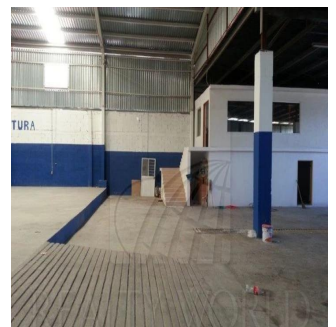

+52 81 1042 0924

Nave recién construidas con materiales de primera calidad. Medidas de Bodega: 20m de frente X 71m de fondo, en total 1420 m2 Oficinas: 2 pisos de 25m de frente X 4m de fondo, en total 200 m2 Cuenta con: recepción, 4 privados, Sala de juntas, Baños hombres y mujeres de oficina, Baños con vestidor para trabajadores, Comedor para empleados, Caseta / almacén con baño Nave: Altura: A Columnas 6.2 metros AL Centro 7.4 metros Portón: Altura: 5.5. metros Largo: 10 metros Piso: Alta resistencia Servicios: Luz Trifásica, agua, gas