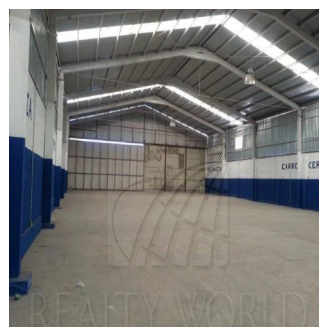

Pentkhaus

Bodega En Renta La Fe San Nicol?s

Panama, Panamá, San José, , 66477,

MISYACHNA ORENDA

\$ 3000.00

1420 qm 0 kimnaty 0 spal?ni 0 vanni kimnaty

0 poverhy 0 qm zemel?na ploshcha 0 avtomobil?ni mistsya

Ja Garza Bienes Raices

Ja Garza Bienes Raices

Monterrey, Mexico - Mistsevy Chas

+52 81 1042 0924

Nave recién construidas con materiales de primera calidad. Medidas de Bodega: 20m de frente X 71m de fondo, en total 1420 m2 Oficinas: 2 pisos de 25m de frente X 4m de fondo, en total 200 m2 Cuenta con: recepción, 4 privados, Sala de juntas, Baños hombres y mujeres de oficina, Baños con vestidor para trabajadores, Comedor para empleados, Caseta / almacén con baño Nave: Altura: A Columnas 6.2 metros AL Centro 7.4 metros Portón: Altura: 5.5. metros Largo: 10 metros Piso: Alta resistencia Servicios: Luz Trifásica, agua, gas