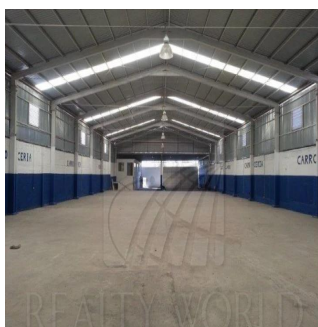

Pentkhaus

Bodega En Renta La Fe San Nicol?s

Panama, Panamá, San José, , 66477,

MISYACHNA ORENDA

\$ 3000.00

1420 qm 0 kimnaty 0 spal?ni 0 vanni kimnaty

0 poverhy 0 qm zemel?na ploshcha 0 avtomobil?ni mistsya

Ja Garza Bienes Raices

Ja Garza Bienes Raices

Monterrey, Mexico - Mistsevy Chas

+52 81 1042 0924

Nave recién construidas con materiales de primera calidad. Medidas de Bodega: 20m de frente X 71m de fondo, en total 1420 m2 Oficinas: 2 pisos de 25m de frente X 4m de fondo, en total 200 m2 Cuenta con: recepción, 4 privados, Sala de juntas, Baños hombres y mujeres de oficina, Baños con vestidor para trabajadores, Comedor para empleados, Caseta / almacén con baño Nave: Altura: A Columnas 6.2 metros AL Centro 7.4 metros Portón: Altura: 5.5. metros Largo: 10 metros Piso: Alta resistencia Servicios: Luz Trifásica, agua, gas