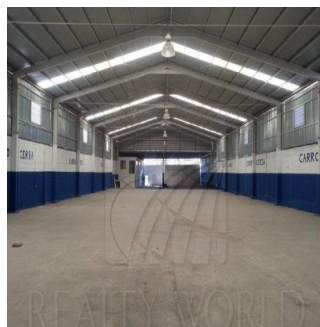

+52 81 1042 0924

Nave recién construidas con materiales de primera calidad. Medidas de Bodega: 20m de frente X 71m de fondo, en total 1420 m2 Oficinas: 2 pisos de 25m de frente X 4m de fondo, en total 200 m2 Cuenta con: recepción, 4 privados, Sala de juntas, Baños hombres y mujeres de oficina, Baños con vestidor para trabajadores, Comedor para empleados, Caseta / almacén con baño Nave: Altura: A Columnas 6.2 metros AL Centro 7.4 metros Portón: Altura: 5.5. metros Largo: 10 metros Piso: Alta resistencia Servicios: Luz Trifásica, agua, gas