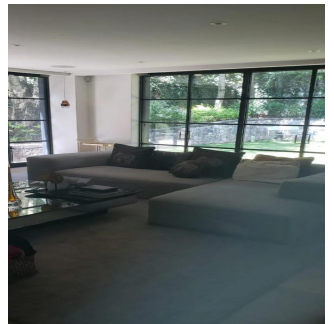

Ja Garza Bienes Raices
Ja Garza Bienes Raices
Monterrey, Mexico - Mistsevy Chas

☎️ **+52 81 1042 0924**

3 recamaras con walking closset y baño,cuarto multiusos, family room, sala, comedor, cocina integral y equipada con estufa wolf y refri subzero, jardín, estacionamiento para 3-4 coches, tiene cámaras de seguridad con audio en el interior y exterior y paneles solares