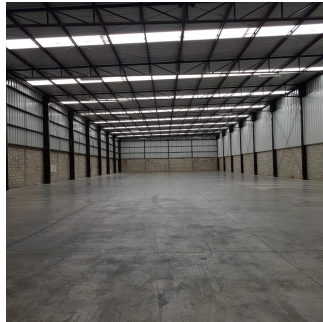

Pentkhaus

Bodega Nueva A Un Costado Del Aeropuerto

Panama, Panamá, Las Lajas, Privada Flor de Hortensia, , ,

MISYACHNA ORENDA

USD 4800.00

TSINA PRODAZHU

USD 797800.00

🏠 1764 qm 📏 0 kimnaty 🚗 0 spal?ni 🕒 0 vanni kimnaty

📦 0 poverhy 📐 0 qm zemel?na ploshcha 🚗 0 avtomobil?ni mistsya

Ja Garza Bienes Raices
Ja Garza Bienes Raices
Monterrey, Mexico - Mistsevy Chas

+52 81 1042 0924

Dirección: Flor de hortensia #1 esquina con Av. R. Michel. Colonia: Zapote del Valle. Municipio: Tlajomulco de Zúñiga. Estado: Jalisco. *Bodega actualmente rentada, a la venta únicamente para inversionistas. Metros de la superficie del terreno 20.50 mts de frente por calle R. Michel y 108.10 mts de fondo por flor de hortensia total 2216,05 m2 Altura de la bodega Ambos laterales en la parte mas baja de 8.90 mts y 9.80 mts en la parte mas alta Metros por área plata administrativa área de bóveda: 62.00 m2 planta de almacén área de techumbre: 1,702.00 m2 área de carga, descarga y estacionamiento: 452.00 m2 Fachada muy amplia y en perfecto estado. Entrada e ingresos Entrada de 4.50 mts de ancho por 6.0 mts de altura ingreso para camiones. 2 Andenes para carga y descarga. Entrada independiente para oficinas Áreas con las que cuenta: 2 oficinas, 2 baños completos con regaderas, entrada para camiones, 2 andenes para carga y descarga y área de bodega o nave industrial Estacionamiento: Estacionamiento para 4 autos en exterior sobre fachada Bodega lista para su entrega. Extras: Lámina R 100, calibre 24. instalación eléctrica monofásica y trifásica. Sistema de alarma de seguridad. Se entregan en perfecto estado de uso, ademas de detallada y pintada edad de la bodega aproximada 3 años Características Exterior Jardín Cisterna Facilidad para estacionarse General Bodega