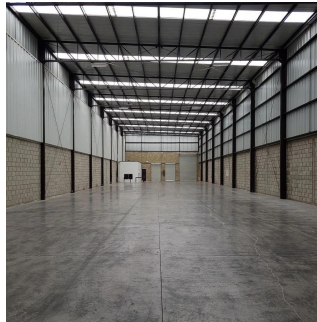

Pentkhaus

Bodega Nueva A Un Costado Del Aeropuerto

Panama, Panamá, Las Lajas, Privada Flor de Hortensia, , ,

MISYACHNA ORENDA

USD 4800.00

TSINA PRODAZHU

USD 797800.00

🏠 1764 qm 📏 0 kimnaty 🚗 0 spal?ni 🕒 0 vanni kimnaty

📦 0 poverhy 📐 0 qm zemel?na ploshcha 🚗 0 avtomobil?ni mistsya

Ja Garza Bienes Raices
Ja Garza Bienes Raices
Monterrey, Mexico - Mistsevy Chas

+52 81 1042 0924

Dirección: Flor de hortensia #1 esquina con Av. R. Michel. Colonia: Zapote del Valle. Municipio: Tlajomulco de Zúñiga. Estado: Jalisco. *Bodega actualmente rentada, a la venta únicamente para inversionistas. Metros de la superficie del terreno 20.50 mts de frente por calle R. Michel y 108.10 mts de fondo por flor de hortensia total 2216,05 m2 Altura de la bodega Ambos laterales en la parte mas baja de 8.90 mts y 9.80 mts en la parte mas alta Metros por área plata administrativa área de bóveda: 62.00 m2 planta de almacén área de techumbre: 1,702.00 m2 área de carga, descarga y estacionamiento: 452.00 m2 Fachada muy amplia y en perfecto estado. Entrada e ingresos Entrada de 4.50 mts de ancho por 6.0 mts de altura ingreso para camiones. 2 Andenes para carga y descarga. Entrada independiente para oficinas Áreas con las que cuenta: 2 oficinas, 2 baños completos con regaderas, entrada para camiones, 2 andenes para carga y descarga y área de bodega o nave industrial Estacionamiento: Estacionamiento para 4 autos en exterior sobre fachada Bodega lista para su entrega. Extras: Lámina R 100, calibre 24. instalación eléctrica monofásica y trifásica. Sistema de alarma de seguridad. Se entregan en perfecto estado de uso, ademas de detallada y pintada edad de la bodega aproximada 3 años Características Exterior Jardín Cisterna Facilidad para estacionarse General Bodega