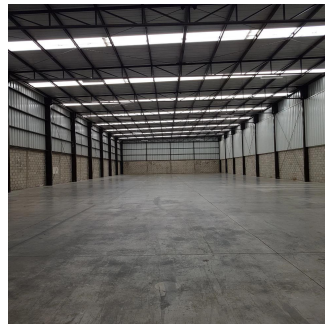

Pentkhaus

Bodega Nueva A Un Costado Del Aeropuerto

Panama, Panamá, Las Lajas, Privada Flor de Hortensia, , ,

MISYACHNA ORENDA

USD 4800.00

TSINA PRODAZHU

USD 797800.00

🏠 1764 qm 📏 0 kimnaty 🚗 0 spal?ni 🕒 0 vanni kimnaty

📦 0 poverhy 📍 0 qm zemel?na ploshcha 🚗 0 avtomobil?ni mistsya

Ja Garza Bienes Raices
Ja Garza Bienes Raices
Monterrey, Mexico - Mistsevy Chas

+52 81 1042 0924

Dirección: Flor de hortensia #1 esquina con Av. R. Michel. Colonia: Zapote del Valle. Municipio: Tlajomulco de Zúñiga. Estado: Jalisco. *Bodega actualmente rentada, a la venta únicamente para inversionistas. Metros de la superficie del terreno 20.50 mts de frente por calle R. Michel y 108.10 mts de fondo por flor de hortensia total 2216,05 m2 Altura de la bodega Ambos laterales en la parte mas baja de 8.90 mts y 9.80 mts en la parte mas alta Metros por área plata administrativa área de bóveda: 62.00 m2 planta de almacén área de techumbre: 1,702.00 m2 área de carga, descarga y estacionamiento: 452.00 m2 Fachada muy amplia y en perfecto estado. Entrada e ingresos Entrada de 4.50 mts de ancho por 6.0 mts de altura ingreso para camiones. 2 Andenes para carga y descarga. Entrada independiente para oficinas Áreas con las que cuenta: 2 oficinas, 2 baños completos con regaderas, entrada para camiones, 2 andenes para carga y descarga y área de bodega o nave industrial Estacionamiento: Estacionamiento para 4 autos en exterior sobre fachada Bodega lista para su entrega. Extras: Lámina R 100, calibre 24. instalación eléctrica monofásica y trifásica. Sistema de alarma de seguridad. Se entregan en perfecto estado de uso, ademas de detallada y pintada edad de la bodega aproximada 3 años Características Exterior Jardín Cisterna Facilidad para estacionarse General Bodega