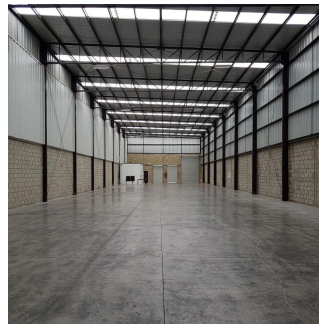

Pentkhaus

Bodega Nueva A Un Costado Del Aeropuerto

Panama, Panamá, Las Lajas, Privada Flor de Hortensia, , ,

MISYACHNA ORENDA

USD 4800.00

TSINA PRODAZHU

USD 797800.00

🏠 1764 qm 📏 0 kimnaty 🚗 0 spal?ni 🕒 0 vanni kimnaty

📦 0 poverhy 📍 0 qm zemel?na ploshcha 🚗 0 avtomobil?ni mistsya

Ja Garza Bienes Raices
Ja Garza Bienes Raices
Monterrey, Mexico - Mistsevy Chas

+52 81 1042 0924

Dirección: Flor de hortensia #1 esquina con Av. R. Michel. Colonia: Zapote del Valle. Municipio: Tlajomulco de Zúñiga. Estado: Jalisco. *Bodega actualmente rentada, a la venta únicamente para inversionistas. Metros de la superficie del terreno 20.50 mts de frente por calle R. Michel y 108.10 mts de fondo por flor de hortensia total 2216,05 m2 Altura de la bodega Ambos laterales en la parte mas baja de 8.90 mts y 9.80 mts en la parte mas alta Metros por área plata administrativa área de bóveda: 62.00 m2 planta de almacén área de techumbre: 1,702.00 m2 área de carga, descarga y estacionamiento: 452.00 m2 Fachada muy amplia y en perfecto estado. Entrada e ingresos Entrada de 4.50 mts de ancho por 6.0 mts de altura ingreso para camiones. 2 Andenes para carga y descarga. Entrada independiente para oficinas Áreas con las que cuenta: 2 oficinas, 2 baños completos con regaderas, entrada para camiones, 2 andenes para carga y descarga y área de bodega o nave industrial Estacionamiento: Estacionamiento para 4 autos en exterior sobre fachada Bodega lista para su entrega. Extras: Lámina R 100, calibre 24. instalación eléctrica monofásica y trifásica. Sistema de alarma de seguridad. Se entregan en perfecto estado de uso, ademas de detallada y pintada edad de la bodega aproximada 3 años Características Exterior Jardín Cisterna Facilidad para estacionarse General Bodega