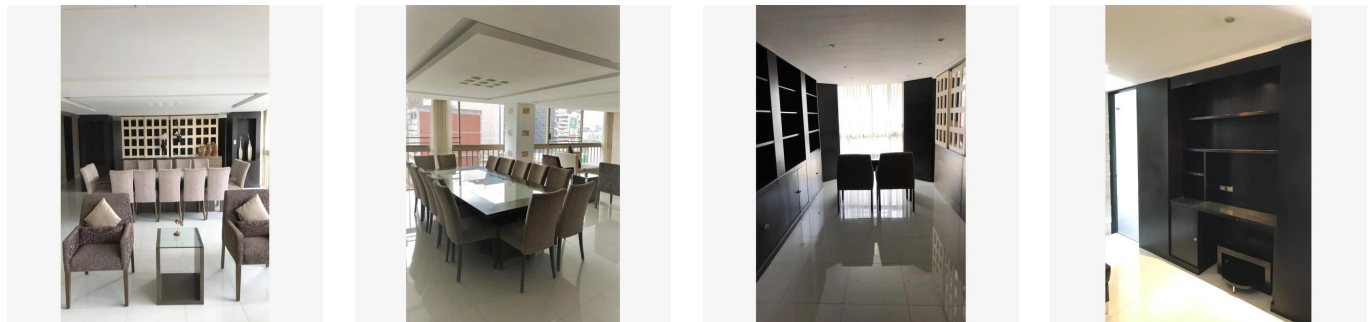

Pentkhaus

Departamento Homero 34 En Venta En Miguel Hidalgo Ciudad De M?xico

Panama, Provincia de Coclé, Río Hato, , , ,

TSINA PRODAZHU

\$ 700300.00

- 290 qm
- 5 kimnaty
- 3 spal?ni
- 2 vanni kimnaty
- 2 poverhy
- 2 qm zemel?na ploshcha
- 2 avtomobil?ni mistsya

Jorge Gamboa
 Inmuebles Premium Cdmx
 Ciudad de México, Mexico - Mistsevy Chas

+52 5562462457

DEPARTAMENTO HOMERO 34 DEPARTAMENTO CUENTAN CON: 290 MTS 3 RECAMARAS 2.5 BAÑOS COCINA INTEGRAL ANTE COMEDOR SALA / COMEDOR CUARTO DE LAVADO CUARTO DE SERVICIO 2 ESTACIONAMIENTOS EXTERIOR *LUGARES DE INTERÉS CERCANOS AL DESARROLLO* A ESPALDAS DE LA PARROQUIA DE SAN AGUSTÍN, PORSCHE POLANCO EN CONTRA ESQUINA, AMERICAN PARK A UNA CUADRA, ANTARA FASHION HALL, SAMS CLUB POLANCO, HOSPITAL ESPAÑOL, SUPERAMA, GALERÍAS DE ARTE, CONSULADOS, EMBAJADA DE LA INDIA, EL PALACIO DE HIERRO, FARMACIA SAN PABLO Y GUADALAJARA, LABORATORIOS CHOPO, RESTAURANTE DON ASADO, CFE, HOSPITAL ÁNGELES SANTA MÓNICA, SMART FIT DOS PATIOS, MUNDO JOVEN POLANCO, SEAT, SANTANDER, CENTRO COMERCIAL MIYANA, AMERICAN PARK, SINAGOGA BRIT BRAJA, KOSHER MAGUEN, PUJOL, LA BUENA BARRA, STARBUCKS, SEARS, MACSTORE POLANCO, PABELLÓN POLANCO, FERRARI MÉXICO. *AVENIDAS PRINCIPALES QUE RODEAN AL DESARROLLO* CON VISTA TOTAL A AVENIDA HOMERO, ENTRE ALEJANDRO DUMAS y ANATOLE FRANCE, HORACIO, AV. EJERCITO NACIONAL, MOLIERE, AV. RIO SAN JOAQUÍN, LAMARTINE, EUGENIO SUE, GALILEO, ARISTÓTELES. ENGANCHE 35% Informes sobre citas. Lic. Jorge Arturo Gamboa. 55-6246-2457 WhatsApp 24/7. Celular: 5535158231.