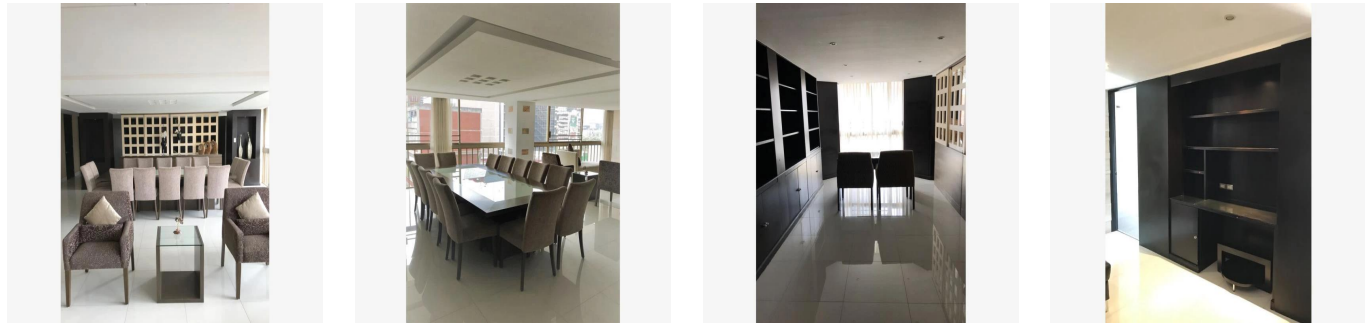

Pentkhaus

Departamento Homero 34 En Venta En Miguel Hidalgo Ciudad De M?xico

Panama, Provincia de Coclé, Río Hato, , , ,

TSINA PRODAZHU

USD 700300.00

- 🏠 290 qm
- 🏡 5 kimnaty
- 🛏️ 3 spal?ni
- 🚿 2 vanni kimnaty
- 🏠 2 poverhy
- 📐 2 qm zemel?na ploshcha
- 🚗 2 avtomobil?ni mistsya

Jorge Gamboa
 Inmuebles Premium Cdmx
 Ciudad de México, Mexico - Mistsevy Chas

+52 5562462457

DEPARTAMENTO HOMERO 34 DEPARTAMENTO CUENTAN CON: 290 MTS 3 RECAMARAS 2.5 BAÑOS COCINA INTEGRAL ANTE COMEDOR SALA / COMEDOR CUARTO DE LAVADO CUARTO DE SERVICIO 2 ESTACIONAMIENTOS EXTERIOR *LUGARES DE INTERÉS CERCANOS AL DESARROLLO* A ESPALDAS DE LA PARROQUIA DE SAN AGUSTÍN, PORSCHE POLANCO EN CONTRA ESQUINA, AMERICAN PARK A UNA CUADRA, ANTARA FASHION HALL, SAMS CLUB POLANCO, HOSPITAL ESPAÑOL, SUPERAMA, GALERÍAS DE ARTE, CONSULADOS, EMBAJADA DE LA INDIA, EL PALACIO DE HIERRO, FARMACIA SAN PABLO Y GUADALAJARA, LABORATORIOS CHOPO, RESTAURANTE DON ASADO, CFE, HOSPITAL ÁNGELES SANTA MÓNICA, SMART FIT DOS PATIOS, MUNDO JOVEN POLANCO, SEAT, SANTANDER, CENTRO COMERCIAL MIYANA, AMERICAN PARK, SINAGOGA BRIT BRAJA, KOSHER MAGUEN, PUJOL, LA BUENA BARRA, STARBUCKS, SEARS, MACSTORE POLANCO, PABELLÓN POLANCO, FERRARI MÉXICO. *AVENIDAS PRINCIPALES QUE RODEAN AL DESARROLLO* CON VISTA TOTAL A AVENIDA HOMERO, ENTRE ALEJANDRO DUMAS y ANATOLE FRANCE, HORACIO, AV. EJERCITO NACIONAL, MOLIERE, AV. RIO SAN JOAQUÍN, LAMARTINE, EUGENIO SUE, GALILEO, ARISTÓTELES. ENGANCHE 35% Informes sobre citas. Lic. Jorge Arturo Gamboa. 55-6246-2457 WhatsApp 24/7. Celular: 5535158231.