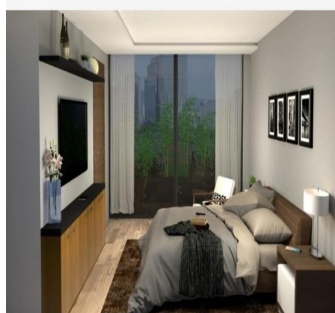

Pentkhaus

Departamento En Venta En Polanco Iii Miguel Hidalgo Ciudad De M?xico

Panama, Provincia de Coclé, Río Hato, , , ,

TSINA PRODAZHU

USD 1180000.00

🏠 220 qm   🏠 4 kimnaty   🛏 2 spal?ni   🚿 2 vanni kimnaty

🏗 2 poverhy   📏 2 qm zemel?na ploshcha   🚗 2 avtomobil?ni mistsya

Jorge Gamboa
Inmuebles Premium Cdmx
Ciudad de México, Mexico - Mistsevy Chas

+52 5562462457