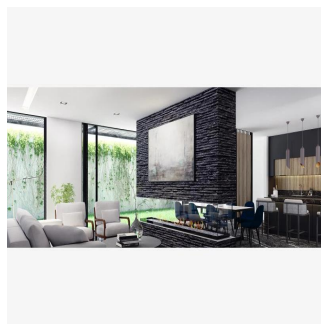

**Jorge Gamboa**  
Inmuebles Premium Cdmx  
Ciudad de México, Mexico - Mistsevy Chas

+52 5562462457

Edificio de LUJO con solo 6 departamentos de uno y dos niveles que van desde los 184 m2 a 279 m2 de superficie: 4 departamentos de un nivel con vista hacia la calle de Aristóteles y 2 departamentos de 2 niveles con vista hacia el jardín posterior, desplantado sobre un terreno de 418 m2 y resuelto en un semi sótano que aloja 14 lugares de estacionamiento por medio de un sistema de elevaaautos, lobby y 4 niveles superiores. En ARISTÓTELES POLANCO podrás encontrar la mejor opción de departamentos en preventa de la Ciudad de México. ARISTÓTELES POLANCO satisface todas tus necesidades en un solo lugar y es la combinación perfecta entre lujo y exclusividad Se entregan 100% terminados con los mejores acabados de la zona, se pueden modificar algunos espacios a su gusto y necesidades. \*LUGARES DE INTERÉS CERCANOS AL DESARROLLO\* ANTARA, SAMS CLUB POLANCO, HOSPITAL ESPAÑOL, SUPERAMA, GALERÍAS DE ARTE, CONSULADOS, FARMACIA SAN PABLO Y GUADALAJARA, LABORATORIOS CHOPO, RESTAURANTE DON ASADO, CFE, HOSPITAL ÁNGELES SANTA MÓNICA, SMART FIT DOS PATIOS, EMBAJADA DE LA INDIA, MUNDO JOVEN POLANCO, SEAT, SANTANDER, CENTRO COMERCIAL MIYANA, PARROQUIA DE SAN AGUSTÍN, AMERICAN PARK, SINAGOGA BRIT BRAJA, KOSHER MAGUEN, PUJOL, LA BUENA BARRA STARBUCKS, SEARS, MACSTORE POLANCO, PABELLÓN POLANCO, FERRARI MÉXICO. \*AVENIDAS PRINCIPALES QUE RODEAN AL DESARROLLO\* HOMERO, HORACIO, AV. EJERCITO NACIONAL, MOLIERE, AV. RIO SAN JOAQUÍN, LAMARTINE, EUGENIO SUE, GALILEO, ARISTÓTELES. ENGANCHE 35% Informes sobre citas. Lic. Jorge Gamboa. 55-6246-2457 WhatsApp 24/7. Celular Lic. Agustín Rodríguez : 5535158231.