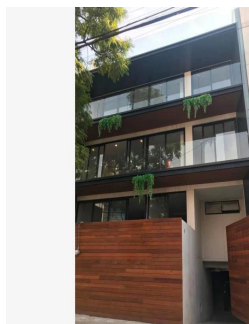

Pentkhaus

# Departamento En Venta En Miguel Hidalgo Ciudad De M?xico

Panama, Chiriquí Province, Santa Clara, , , ,

TSINA PRODAZHU

**USD 852400.00**

🏠 270 qm    🏠 5 kimnaty    🛏️ 2 spal?ni    🚿 3 vanni kimnaty

🏠 3 poverhy    📐 3 qm zemel?na ploshcha    🚗 3 avtomobil?ni mistsy

**Jorge Gamboa**  
Inmuebles Premium Cdmx  
Ciudad de México, Mexico - Mistsevy Chas

+52 5562462457

Edificio de LUJO con solo 6 departamentos de uno y dos niveles que van desde los 184 m2 a 279 m2 de superficie: 4 departamentos de un nivel con vista hacia la calle de Aristóteles y 2 departamentos de 2 niveles con vista hacia el jardín posterior, desplantado sobre un terreno de 418 m2 y resuelto en un semi sótano que aloja 14 lugares de estacionamiento por medio de un sistema de elevaaautos, lobby y 4 niveles superiores. En ARISTÓTELES POLANCO podrás encontrar la mejor opción de departamentos en preventa de la Ciudad de México. ARISTÓTELES POLANCO satisface todas tus necesidades en un solo lugar y es la combinación perfecta entre lujo y exclusividad Se entregan 100% terminados con los mejores acabados de la zona, se pueden modificar algunos espacios a su gusto y necesidades. \*LUGARES DE INTERÉS CERCANOS AL DESARROLLO\* ANTARA, SAMS CLUB POLANCO, HOSPITAL ESPAÑOL, SUPERAMA, GALERÍAS DE ARTE, CONSULADOS, FARMACIA SAN PABLO Y GUADALAJARA, LABORATORIOS CHOPO, RESTAURANTE DON ASADO, CFE, HOSPITAL ÁNGELES SANTA MÓNICA, SMART FIT DOS PATIOS, EMBAJADA DE LA INDIA, MUNDO JOVEN POLANCO, SEAT, SANTANDER, CENTRO COMERCIAL MIYANA, PARROQUIA DE SAN AGUSTÍN, AMERICAN PARK, SINAGOGA BRIT BRAJA, KOSHER MAGUEN, PUJOL, LA BUENA BARRA STARBUCKS, SEARS, MACSTORE POLANCO, PABELLÓN POLANCO, FERRARI MÉXICO. \*AVENIDAS PRINCIPALES QUE RODEAN AL DESARROLLO\* HOMERO, HORACIO, AV. EJERCITO NACIONAL, MOLIERE, AV. RIO SAN JOAQUÍN, LAMARTINE, EUGENIO SUE, GALILEO, ARISTÓTELES. ENGANCHE 35% Informes sobre citas. Lic. Jorge Gamboa. 55-6246-2457 WhatsApp 24/7. Celular Lic. Agustín Rodríguez : 5535158231.