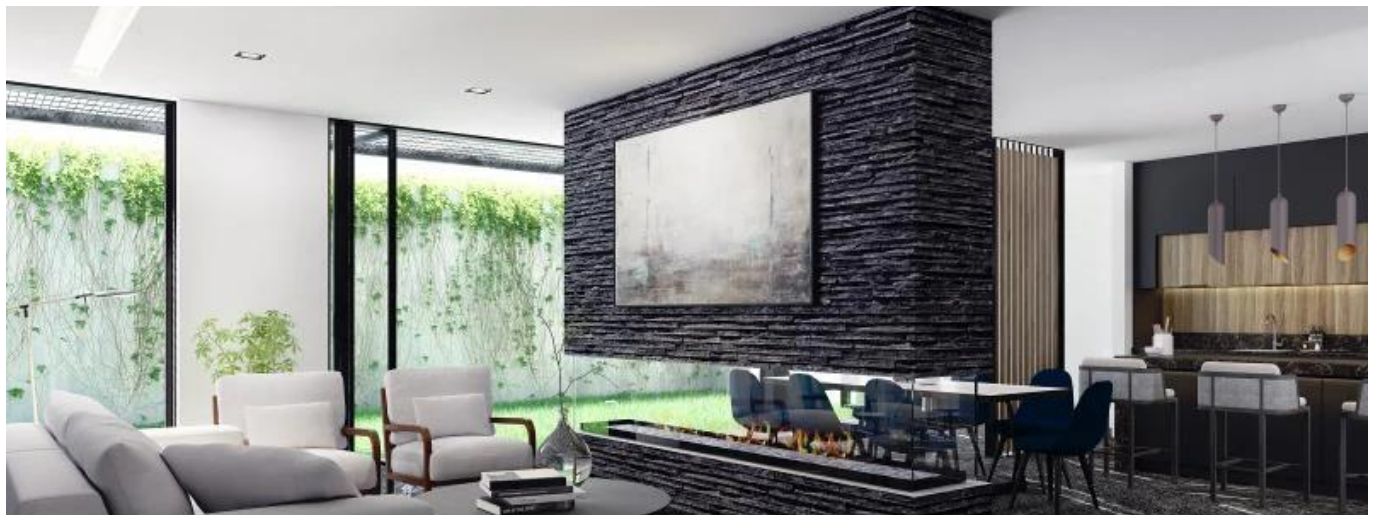

**Jorge Gamboa**  
Inmuebles Premium Cdmx  
Ciudad de México, Mexico - Mistsevy Chas

+52 5562462457

Edificio de LUJO con solo 6 departamentos de uno y dos niveles que van desde los 184 m2 a 279 m2 de superficie: 4 departamentos de un nivel con vista hacia la calle de Aristóteles y 2 departamentos de 2 niveles con vista hacia el jardín posterior, desplantado sobre un terreno de 418 m2 y resuelto en un semi sótano que aloja 14 lugares de estacionamiento por medio de un sistema de elevaaautos, lobby y 4 niveles superiores. En ARISTÓTELES POLANCO podrás encontrar la mejor opción de departamentos en preventa de la Ciudad de México. ARISTÓTELES POLANCO satisface todas tus necesidades en un solo lugar y es la combinación perfecta entre lujo y exclusividad Se entregan 100% terminados con los mejores acabados de la zona, se pueden modificar algunos espacios a su gusto y necesidades. \*LUGARES DE INTERÉS CERCANOS AL DESARROLLO\* ANTARA, SAMS CLUB POLANCO, HOSPITAL ESPAÑOL, SUPERAMA, GALERÍAS DE ARTE, CONSULADOS, FARMACIA SAN PABLO Y GUADALAJARA, LABORATORIOS CHOPO, RESTAURANTE DON ASADO, CFE, HOSPITAL ÁNGELES SANTA MÓNICA, SMART FIT DOS PATIOS, EMBAJADA DE LA INDIA, MUNDO JOVEN POLANCO, SEAT, SANTANDER, CENTRO COMERCIAL MIYANA, PARROQUIA DE SAN AGUSTÍN, AMERICAN PARK, SINAGOGA BRIT BRAJA, KOSHER MAGUEN, PUJOL, LA BUENA BARRA STARBUCKS, SEARS, MACSTORE POLANCO, PABELLÓN POLANCO, FERRARI MÉXICO. \*AVENIDAS PRINCIPALES QUE RODEAN AL DESARROLLO\* HOMERO, HORACIO, AV. EJERCITO NACIONAL, MOLIERE, AV. RIO SAN JOAQUÍN, LAMARTINE, EUGENIO SUE, GALILEO, ARISTÓTELES. ENGANCHE 35% Informes sobre citas. Lic. Jorge Gamboa. 55-6246-2457 WhatsApp 24/7. Celular Lic. Agustín Rodríguez : 5535158231.