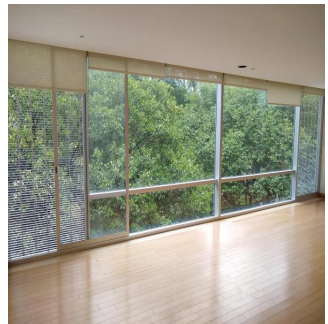

Pentkhaus

Luxury Apartment For Rent In Polanco Reforma

Panama, Coclé Province, Rio Hato, Av. Paseo de la Reforma, , ,

MISYACHNA ORENDA

USD 3400.00

TSINA PRODAZHU

USD 0.00

- 🏠 180 qm
- 📏 7 kimnaty
- 🛏️ 3 spal?ni
- 🕒 4 vanni kimnaty
- 🏗️ 4 poverhy
- 📐 4 qm zemel?na ploshcha
- 🚗 4 avtomobil?ni mistsya

Jorge Gamboa
Inmuebles Premium Cdmx
Ciudad de México, Mexico - Mistsevy Chas

+52 5562462457