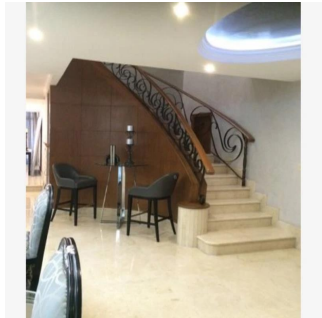

Pentkhaus

Excelente Casa En Renta

Panama, Panama, Panama City, Av. Paseo de la Reforma, , ,

MISYACHNA ORENDA

\$ 12000.00

- 250 qm
- 8 kimnaty
- 4 spal?ni
- 4 vanni kimnaty
- 4 poverhy
- 4 qm zemel?na ploshcha
- 4 avtomobil?ni mistsya

Jorge Gamboa
 Inmuebles Premium Cdmx
 Ciudad de México, Mexico - Mistsevy Chas

+52 5562462457

UBICADA EN LA MEJOR ZONA DE LA CIUDAD DE MÉXICO, 4 RECAMARAS CON VESTIDOR Y BAÑO, ESTUDIO, SALA, COMEDOR, ANTE COMEDOR, 2 CUARTOS DE SERVICIO, BODEGA, GIMNASIO, OFICINA, TERRAZA, JARDÍN, LUDOTECA.