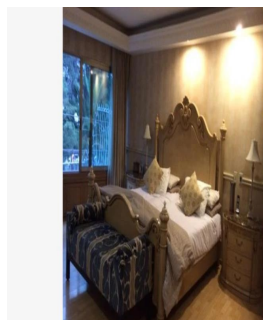

Pentkhaus

Excelente Casa En Renta

Panama, Panama, Panama City, Av. Paseo de la Reforma, , ,

MISYACHNA ORENDA

USD 12000.00

- 🏠 250 qm
- 📏 8 kimnaty
- 🛏 4 spal?ni
- 🛁 4 vanni kimnaty
- 🛏 4 poverhy
- 📏 4 qm zemel?na ploshcha
- 🚗 4 avtomobil?ni mistsya

Jorge Gamboa
 Inmuebles Premium Cdmx
 Ciudad de México, Mexico - Mistsevy Chas

☎ +52 5562462457

UBICADA EN LA MEJOR ZONA DE LA CIUDAD DE MÉXICO, 4 RECAMARAS CON VESTIDOR Y BAÑO, ESTUDIO, SALA, COMEDOR, ANTE COMEDOR, 2 CUARTOS DE SERVICIO, BODEGA, GIMNASIO, OFICINA, TERRAZA, JARDÍN, LUDOTECA.