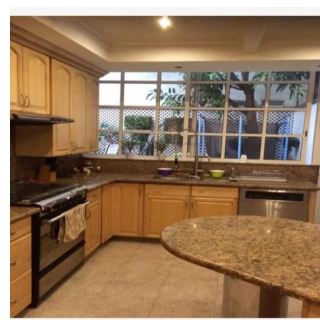

Pentkhaus

Excelente Casa En Renta

Panama, Panama, Panama City, Av. Paseo de la Reforma, , ,

MISYACHNA ORENDA

USD 12000.00

- 🏠 250 qm
- 📏 8 kimnaty
- 🛏 4 spal?ni
- 🛁 4 vanni kimnaty
- 🛏 4 poverhy
- 📏 4 qm zemel?na ploshcha
- 🚗 4 avtomobil?ni mistsya

Jorge Gamboa
 Inmuebles Premium Cdmx
 Ciudad de México, Mexico - Mistsevy Chas

☎ +52 5562462457

UBICADA EN LA MEJOR ZONA DE LA CIUDAD DE MÉXICO, 4 RECAMARAS CON VESTIDOR Y BAÑO, ESTUDIO, SALA, COMEDOR, ANTE COMEDOR, 2 CUARTOS DE SERVICIO, BODEGA, GIMNASIO, OFICINA, TERRAZA, JARDÍN, LUDOTECA.