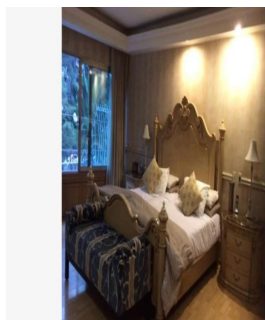

**Jorge Gamboa**  
Inmuebles Premium Cdmx  
Ciudad de México, Mexico - Mistsevy Chas

[+52 5562462457](tel:+525562462457)

UBICADA EN LA MEJOR ZONA DE LA CIUDAD DE MÉXICO, 4 RECAMARAS CON VESTIDOR Y BAÑO, ESTUDIO, SALA, COMEDOR, ANTE COMEDOR, 2 CUARTOS DE SERVICIO, BODEGA, GIMNASIO, OFICINA, TERRAZA, JARDÍN, LUDOTECA.