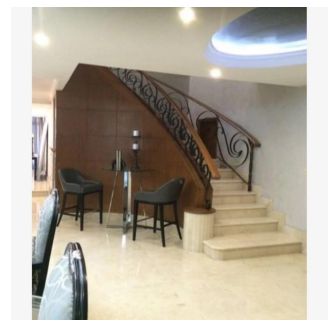

Pentkhaus

Excelente Casa En Renta

Panama, Panama, Panama City, Av. Paseo de la Reforma, , ,

MISYACHNA ORENDA

USD 12000.00

- 🏠 250 qm
- 📏 8 kimnaty
- 🛏 4 spal?ni
- 🛁 4 vanni kimnaty
- 🛏 4 poverhy
- 📏 4 qm zemel?na ploshcha
- 🚗 4 avtomobil?ni mistsya

Jorge Gamboa
 Inmuebles Premium Cdmx
 Ciudad de México, Mexico - Mistsevy Chas

☎ +52 5562462457

UBICADA EN LA MEJOR ZONA DE LA CIUDAD DE MÉXICO, 4 RECAMARAS CON VESTIDOR Y BAÑO, ESTUDIO, SALA, COMEDOR, ANTE COMEDOR, 2 CUARTOS DE SERVICIO, BODEGA, GIMNASIO, OFICINA, TERRAZA, JARDÍN, LUDOTECA.