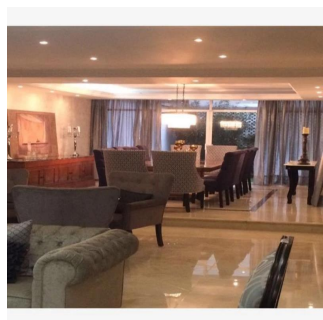

**Jorge Gamboa**  
Inmuebles Premium Cdmx  
Ciudad de México, Mexico - Mistsevy Chas

[+52 5562462457](tel:+525562462457)

UBICADA EN LA MEJOR ZONA DE LA CIUDAD DE MÉXICO, 4 RECAMARAS CON VESTIDOR Y BAÑO, ESTUDIO, SALA, COMEDOR, ANTE COMEDOR, 2 CUARTOS DE SERVICIO, BODEGA, GIMNASIO, OFICINA, TERRAZA, JARDÍN, LUDOTECA.