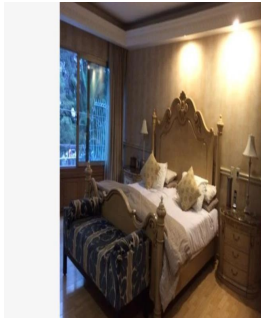

Pentkhaus

Excelente Casa En Renta

Panama, Panama, Panama City, Av. Paseo de la Reforma, , ,

MISYACHNA ORENDA

\$ 12000.00

- 250 qm
- 8 kimnaty
- 4 spal?ni
- 4 vanni kimnaty
- 4 poverhy
- 4 qm zemel?na ploshcha
- 4 avtomobil?ni mistsya

Jorge Gamboa
 Inmuebles Premium Cdmx
 Ciudad de México, Mexico - Mistsevy Chas

+52 5562462457

UBICADA EN LA MEJOR ZONA DE LA CIUDAD DE MÉXICO, 4 RECAMARAS CON VESTIDOR Y BAÑO, ESTUDIO, SALA, COMEDOR, ANTE COMEDOR, 2 CUARTOS DE SERVICIO, BODEGA, GIMNASIO, OFICINA, TERRAZA, JARDÍN, LUDOTECA.