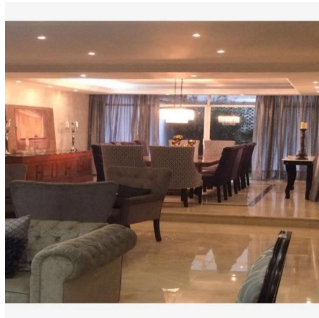

Pentkhaus

Excelente Casa En Renta

Panama, Panama, Panama City, Av. Paseo de la Reforma, , ,

MISYACHNA ORENDA

\$ 12000.00

- 250 qm
- 8 kimnaty
- 4 spal?ni
- 4 vanni kimnaty
- 4 poverhy
- 4 qm zemel?na ploshcha
- 4 avtomobil?ni mistsya

Jorge Gamboa
 Inmuebles Premium Cdmx
 Ciudad de México, Mexico - Mistsevy Chas

+52 5562462457

UBICADA EN LA MEJOR ZONA DE LA CIUDAD DE MÉXICO, 4 RECAMARAS CON VESTIDOR Y BAÑO, ESTUDIO, SALA, COMEDOR, ANTE COMEDOR, 2 CUARTOS DE SERVICIO, BODEGA, GIMNASIO, OFICINA, TERRAZA, JARDÍN, LUDOTECA.