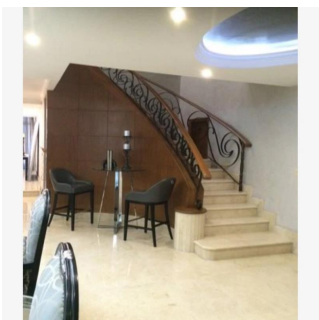

# Excelente Casa En Renta

Panama, Panama, Panama City, Av. Paseo de la Reforma, , ,

MISYACHNA ORENDA

**USD 12000.00**

- 🏠 250 qm
- 🏠 8 kimnaty
- 🛏 4 spal?ni
- 🛁 4 vanni kimnaty
- 🛏 4 poverhy
- 📐 4 qm zemel?na ploshcha
- 🚗 4 avtomobil?ni mistsya

**Jorge Gamboa**  
Inmuebles Premium Cdmx  
Ciudad de México, Mexico - Mistsevy Chas

[+52 5562462457](tel:+525562462457)

UBICADA EN LA MEJOR ZONA DE LA CIUDAD DE MÉXICO, 4 RECAMARAS CON VESTIDOR Y BAÑO, ESTUDIO, SALA, COMEDOR, ANTE COMEDOR, 2 CUARTOS DE SERVICIO, BODEGA, GIMNASIO, OFICINA, TERRAZA, JARDÍN, LUDOTECA.