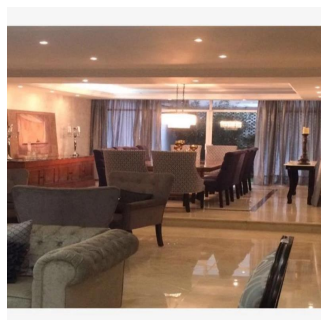

Pentkhaus

Excelente Casa En Renta

Panama, Panama, Panama City, Av. Paseo de la Reforma, , ,

MISYACHNA ORENDA

USD 12000.00

- 🏠 250 qm
- 📏 8 kimnaty
- 🛏 4 spal?ni
- 🛁 4 vanni kimnaty
- 🛏 4 poverhy
- 📏 4 qm zemel?na ploshcha
- 🚗 4 avtomobil?ni mistsya

Jorge Gamboa
 Inmuebles Premium Cdmx
 Ciudad de México, Mexico - Mistsevy Chas

☎ +52 5562462457

UBICADA EN LA MEJOR ZONA DE LA CIUDAD DE MÉXICO, 4 RECAMARAS CON VESTIDOR Y BAÑO, ESTUDIO, SALA, COMEDOR, ANTE COMEDOR, 2 CUARTOS DE SERVICIO, BODEGA, GIMNASIO, OFICINA, TERRAZA, JARDÍN, LUDOTECA.