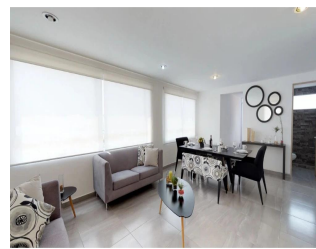

## Llave Bienes Raices

Llave Bienes Raices

Ciudad de México, Mexico - Mistsevy Chas

+52 55 5350 1150

64 departamentos con buena ubicación y orientación desde 75 m2 frente al Centro Nacional de las Artes, Churubusco y Tlalpan, 2 recámaras, 2 baños completos, 1 o 2 ESTACIONAMIENTOS, bodegas, sala comedor, cocina equipada, área de lavado, seguridad 24 horas, elevador, algunos tienen terraza y roof garden privado. Accesos eléctricos, cerca de restaurantes, parques, cafeterías y a 15 min del centro de Coyoacán. • Muy buena colonia con alta plusvalía. • Departamentos con distribución eficiente para aprovechar el espacio. • Acabados Premium (pisos de porcelanato, cocina equipada y cubiertas de granito). • Diseño arquitectónico diferente a los desarrollos de la zona. • Buena distribución de estacionamiento con cajones cómodos, hay de tamaño grandes y chicos. • Hay cajones independientes. • Muy buena ubicación, cerca del centro de Coyoacán (11 minutos en auto) y rodeado de vialidades importantes para acceder o salir de la zona. • Restaurantes, plazas comerciales, mercados, parques, bancos y supermercados cercanos.