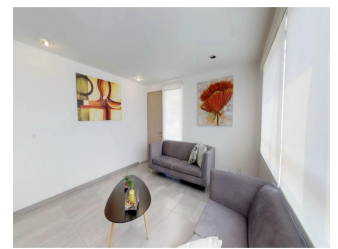

64 departamentos con buena ubicación y orientación desde 75 m2 frente al Centro Nacional de las Artes, Churubusco y Tlalpan, 2 recámaras, 2 baños completos, 1 o 2 ESTACIONAMIENTOS, bodegas, sala comedor, cocina equipada, área de lavado, seguridad 24 horas, elevador, algunos tienen terraza y roof garden privado. Accesos eléctricos, cerca de restaurantes, parques, cafeterías y a 15 min del centro de Coyoacán. • Muy buena colonia con alta plusvalía. • Departamentos con distribución eficiente para aprovechar el espacio. • Acabados Premium (pisos de porcelanato, cocina equipada y cubiertas de granito). • Diseño arquitectónico diferente a los desarrollos de la zona. • Buena distribución de estacionamiento con cajones cómodos, hay de tamaño grandes y chicos. • Hay cajones independientes. • Muy buena ubicación, cerca del centro de Coyoacán (11 minutos en auto) y rodeado de vialidades importantes para acceder o salir de la zona. • Restaurantes, plazas comerciales, mercados, parques, bancos y supermercados cercanos.