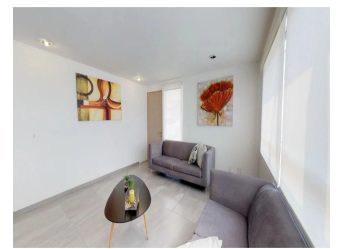

## Llave Bienes Raices

Llave Bienes Raices

Ciudad de México, Mexico - Mistsevy Chas

+52 55 5350 1150

64 departamentos con buena ubicación y orientación desde 75 m2 frente al Centro Nacional de las Artes, Churubusco y Tlalpan, 2 recámaras, 2 baños completos, 1 o 2 ESTACIONAMIENTOS, bodegas, sala comedor, cocina equipada, área de lavado, seguridad 24 horas, elevador, algunos tienen terraza y roof garden privado. Accesos eléctricos, cerca de restaurantes, parques, cafeterías y a 15 min del centro de Coyoacán. • Muy buena colonia con alta plusvalía. • Departamentos con distribución eficiente para aprovechar el espacio. • Acabados Premium (pisos de porcelanato, cocina equipada y cubiertas de granito). • Diseño arquitectónico diferente a los desarrollos de la zona. • Buena distribución de estacionamiento con cajones cómodos, hay de tamaño grandes y chicos. • Hay cajones independientes. • Muy buena ubicación, cerca del centro de Coyoacán (11 minutos en auto) y rodeado de vialidades importantes para acceder o salir de la zona. • Restaurantes, plazas comerciales, mercados, parques, bancos y supermercados cercanos.