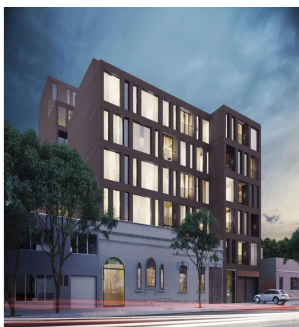

Pentkhaus

Exclusiva Cuadra 134

Panama, Panamá, Panamá, Av. Cuauhtémoc, , ,

TSINA PRODAZHU

\$ 243300.00

- 🏠 qm
- 📏 0 kimnaty
- 🛏 0 spal?ni
- 🚿 0 vannu kimnaty
- 🏠 0 poverhy
- 📏 0 qm zemel?na ploshcha
- 🚗 0 avtomobil?ni mistsya

Llave Bienes Raices

Llave Bienes Raices
Ciudad de México, Mexico - Mistsevy Chas

[+52 55 5350 1150](tel:+525553501150)

Integrándose al carácter coloquial y moderno de su entorno, CUADRA 134 se ubicará en el corazón de la Roma. Un proyecto ecléctico que ofrecerá a sus habitantes la posibilidad de experimentar un estilo de vida urbano, sofisticado y exclusivo en un mismo lugar. CUADRA 134, proyecto del reconocido arquitecto Javier Sánchez, reúne lo selecto de nuestro mundo moderno y lo contrasta con la belleza tradicional del siglo XX. Departamentos, suites, comercio y áreas comunes se combinan creando una auténtica comunidad que sin duda se convertirá en un detonante de la zona, así como en el punto de reunión preferido por visitantes y residentes de la ciudad de México.