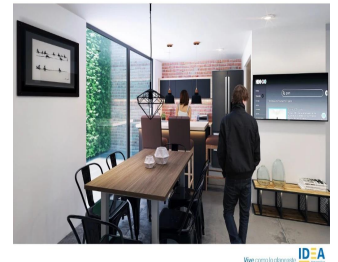

Pentkhaus

Colorado 27, Arquitectura De Primer Nivel

Panama, Panamá, La Chorrera, Benito Juárez, , 09700,

TSINA PRODAZHU

USD 241300.00

- 61 qm
- 4 kimnaty
- 2 spal?ni
- 2 vanni kimnaty
- 2 poverhy
- 2 qm zemel?na ploshcha
- 2 avtomobil?ni mistsya

Llave Bienes Raices
Llave Bienes Raices
Ciudad de México, Mexico - Mistsevy Chas

+52 55 5350 1150

Dostupnyy Z: 26.08.2019

Poverkh: 4 Poverkhy: 4 Rik Pobudovy: 2017 Avtomobil?Ni Mistsya: 4 Rik Pobudovy: 2017 Typ: Ofis