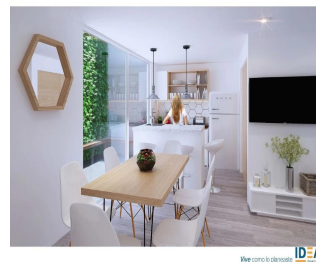

Pentkhaus

Colorado 27, Arquitectura De Primer Nivel

Panama, Panamá, La Chorrera, Benito Juárez, , 09700,

TSINA PRODAZHU

USD 241300.00

- 61 qm
- 4 kimnaty
- 2 spal?ni
- 2 vanni kimnaty
- 2 poverhy
- 2 qm zemel?na ploshcha
- 2 avtomobil?ni mistsya

Llave Bienes Raices
Llave Bienes Raices
Ciudad de México, Mexico - Mistsevy Chas

+52 55 5350 1150

Dostupnyy Z: 26.08.2019

Poverkh: 4 Poverkhy: 4 Rik Pobudovy: 2017 Avtomobil?Ni Mistsya: 4 Rik Pobudovy: 2017 Typ: Ofis