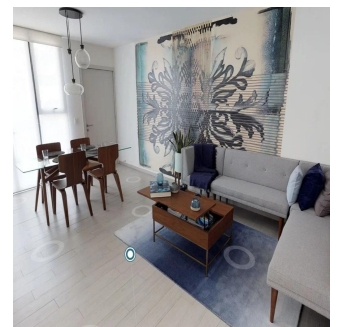

### Llave Bienes Raices

Llave Bienes Raices

Ciudad de México, Mexico - Mistsevyy Chas

+52 55 5350 1150

94 Departamentos de lujo desde 65.84 m2 hasta 85.75 m2 con 2 recámaras, 2 baños, sala comedor, cocina equipada, área de lavado, 1 o 2 estacionamientos, acabados, Roof garden común y privados. Departamentos en su mayoría exteriores con gran iluminación por sus ventanas de piso a techo y acabados premium, en la colonia Niños Héroes esquina Víctor Hugo a un paso del parque Miguel Alemán, excelente accesibilidad a diversas vialidades. • Colonia en crecimiento. • Roof garden común. • Departamento con distribución eficiente para aprovechar el espacio. • Acabados Premium (pisos de porcelanato, cocina equipada y lámparas led). • Diseño arquitectónico diferente a los desarrollos de la competencia. • La mayoría de los cajones son independientes. • Ventanales de piso a techo para mayor iluminación. • Muy buena ubicación, cerca de Narvarte y rodeado de vialidades importantes para acceder o salir de la zona. • Restaurantes, plazas comerciales, mercados, parques, bancos y supermercados cercanos. +Info y ventas: 5350-1150