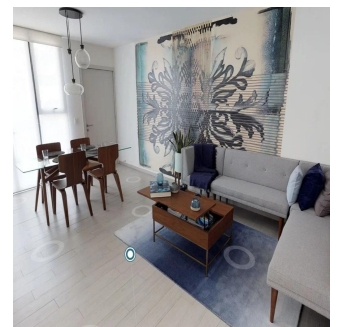

94 Departamentos de lujo desde 65.84 m2 hasta 85.75 m2 con 2 recámaras, 2 baños, sala comedor, cocina equipada, área de lavado, 1 o 2 estacionamientos, acabados, Roof garden común y privados. Departamentos en su mayoría exteriores con gran iluminación por sus ventanas de piso a techo y acabados premium, en la colonia Niños Héroes esquina Víctor Hugo a un paso del parque Miguel Alemán, excelente accesibilidad a diversas vialidades. • Colonia en crecimiento. • Roof garden común. • Departamento con distribución eficiente para aprovechar el espacio. • Acabados Premium (pisos de porcelanato, cocina equipada y lámparas led). • Diseño arquitectónico diferente a los desarrollos de la competencia. • La mayoría de los cajones son independientes. • Ventanales de piso a techo para mayor iluminación. • Muy buena ubicación, cerca de Narvarte y rodeado de vialidades importantes para acceder o salir de la zona. • Restaurantes, plazas comerciales, mercados, parques, bancos y supermercados cercanos. +Info y ventas: 5350-1150