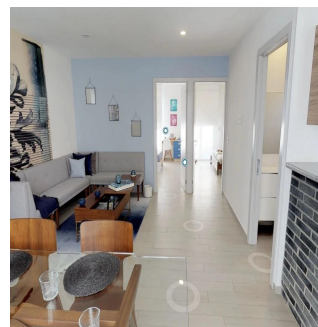

### Llave Bienes Raices

Llave Bienes Raices

Ciudad de México, Mexico - Mistsevyy Chas

+52 55 5350 1150

94 Departamentos de lujo desde 65.84 m2 hasta 85.75 m2 con 2 recámaras, 2 baños, sala comedor, cocina equipada, área de lavado, 1 o 2 estacionamientos, acabados, Roof garden común y privados. Departamentos en su mayoría exteriores con gran iluminación por sus ventanas de piso a techo y acabados premium, en la colonia Niños Héroes esquina Víctor Hugo a un paso del parque Miguel Alemán, excelente accesibilidad a diversas vialidades. • Colonia en crecimiento. • Roof garden común. • Departamento con distribución eficiente para aprovechar el espacio. • Acabados Premium (pisos de porcelanato, cocina equipada y lámparas led). • Diseño arquitectónico diferente a los desarrollos de la competencia. • La mayoría de los cajones son independientes. • Ventanales de piso a techo para mayor iluminación. • Muy buena ubicación, cerca de Narvarte y rodeado de vialidades importantes para acceder o salir de la zona. • Restaurantes, plazas comerciales, mercados, parques, bancos y supermercados cercanos. +Info y ventas: 5350-1150