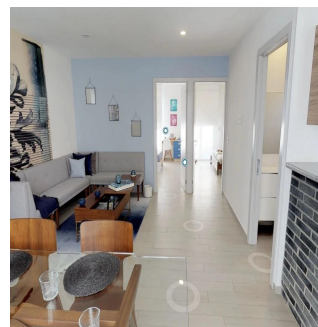

94 Departamentos de lujo desde 65.84 m2 hasta 85.75 m2 con 2 recámaras, 2 baños, sala comedor, cocina equipada, área de lavado, 1 o 2 estacionamientos, acabados, Roof garden común y privados. Departamentos en su mayoría exteriores con gran iluminación por sus ventanas de piso a techo y acabados premium, en la colonia Niños Héroes esquina Víctor Hugo a un paso del parque Miguel Alemán, excelente accesibilidad a diversas vialidades. • Colonia en crecimiento. • Roof garden común. • Departamento con distribución eficiente para aprovechar el espacio. • Acabados Premium (pisos de porcelanato, cocina equipada y lámparas led). • Diseño arquitectónico diferente a los desarrollos de la competencia. • La mayoría de los cajones son independientes. • Ventanales de piso a techo para mayor iluminación. • Muy buena ubicación, cerca de Narvarte y rodeado de vialidades importantes para acceder o salir de la zona. • Restaurantes, plazas comerciales, mercados, parques, bancos y supermercados cercanos. +Info y ventas: 5350-1150