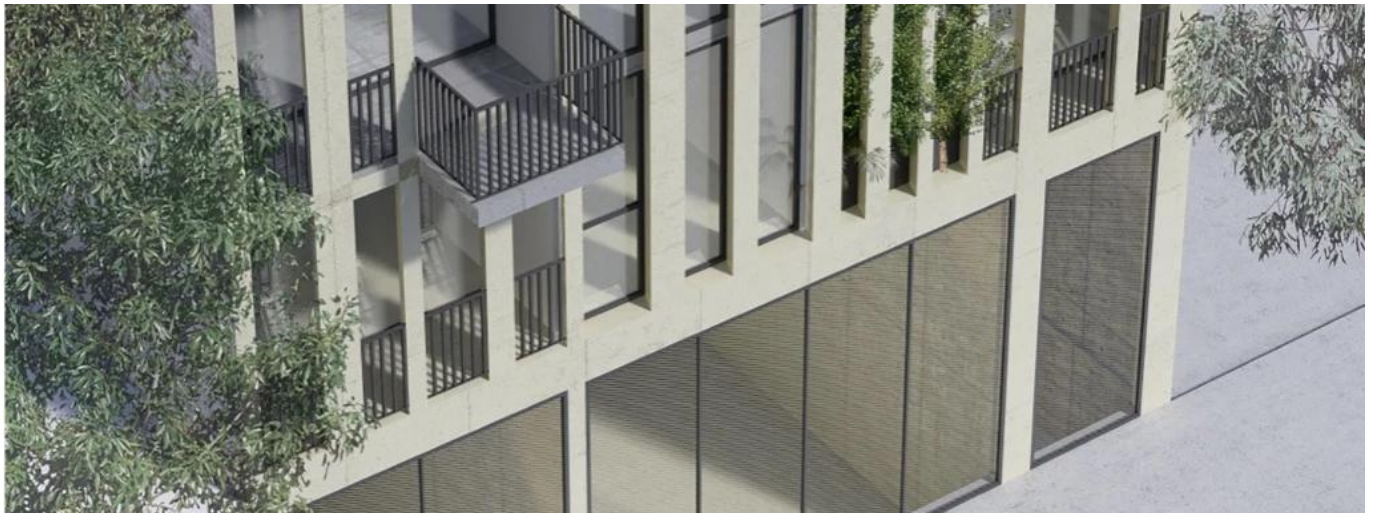

### Llave Bienes Raices

Llave Bienes Raices

Ciudad de México, Mexico - Mistsevy Chas

+52 55 5350 1150

Exclusivo edificio de 23 departamentos amplios de 66 a 116 m2 ideal para familias, con diseño minimalista y pensado para aprovechar la luz solar, cuentan con 1, 2 o 3 recámaras, 2 o 3 baños, 1, 2 o 3 estacionamientos, algunos con balcones y roof garden privado. Acabados Elevador recubierto de Tzalam Lobby en mármol o piedra natural Recubrimiento de Recinto en áreas comunes Doble fachada de tabique y concreto aparente Campana/ horno microondas Piso porcelanato tipo madera Firenze Cancel de vidrio templado a hueso en regadera Regadera Lluvia a techo Barra de granito en cocina Diseño Vanguardia Chapas dobles en todas las puertas Puertas laqueadas Puerta principal forrada en exterior en Tzalam Cancelería piso a techo Luminarias LED incluidas Monomandos Grohe en baños