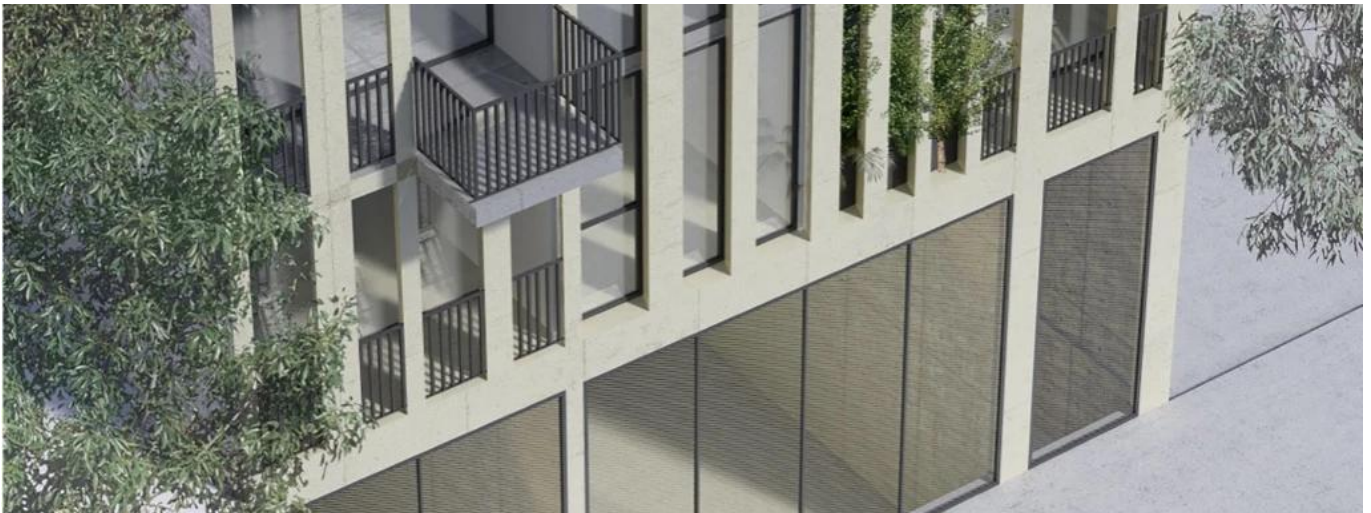

Pentkhaus

Pennsylvania 32 , Exclusivo Edificio De 23 Departamentos En Venta

Panama, Panamá, Panamá, Benito Juárez, , 09700,

TSINA PRODAZHU

USD 186800.00

 116 qm

 6 kimnaty

 3 spal?ni

Exclusivo edificio de 23 departamentos amplios de 66 a 116 m2 ideal para familias, con diseño minimalista y pensado para aprovechar la luz solar, cuentan con 1, 2 o 3 recámaras, 2 o 3 baños, 1, 2 o 3 estacionamientos, algunos con balcones y roof garden privado. Acabados Elevador recubierto de Tzalam Lobby en mármol o piedra natural Recubrimiento de Recinto en áreas comunes Doble fachada de tabique y concreto aparente Campana/ horno microondas Piso porcelanato tipo madera Firenze Cancel de vidrio templado a hueso en regadera Regadera Lluvia a techo Barra de granito en cocina Diseño Vanguardia Chapas dobles en todas las puertas Puertas laqueadas Puerta principal forrada en exterior en Tzalam Cancelería piso a techo Luminarias LED incluidas Monomandos Grohe en baños