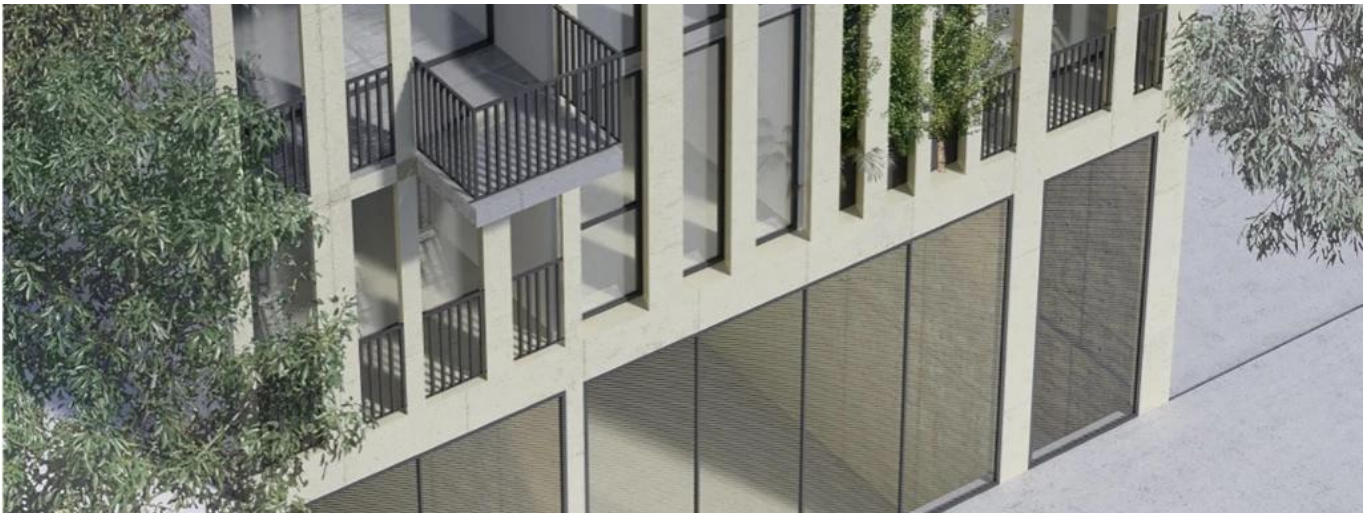

# Pennsylvania 32 , Exclusivo Edificio De 23 Departamentos En Venta

Panama, Panamá, Panamá, Benito Juárez, , 09700,

TSINA PRODAZHU

**USD 186800.00**

- 🏠 116 qm
- 🏠 6 kimnaty
- 🚗 3 spal?ni
- 🚿 3 vanni kimnaty
- 🏠 3 poverhy
- 📐 3 qm zemel?na ploshcha
- 🚗 3 avtomobil?ni mistsya

**Llave Bienes Raices**

Llave Bienes Raices  
Ciudad de México, Mexico - Mistsevy Chas

 **+52 55 5350 1150**

Exclusivo edificio de 23 departamentos amplios de 66 a 116 m2 ideal para familias, con diseño minimalista y pensado para aprovechar la luz solar, cuentan con 1, 2 o 3 recámaras, 2 o 3 baños, 1, 2 o 3 estacionamientos, algunos con balcones y roof garden privado. Acabados Elevador recubierto de Tzalam Lobby en mármol o piedra natural Recubrimiento de Recinto en áreas comunes Doble fachada de tabique y concreto aparente Campana/ horno microondas Piso porcelanato tipo madera Firenze Cancel de vidrio templado a hueso en regadera Regadera Lluvia a techo Barra de granito en cocina Diseño Vanguardia Chapas dobles en todas las puertas Puertas laqueadas Puerta principal forrada en exterior en Tzalam Cancelería piso a techo Luminarias LED incluidas Monomandos Grohe en baños