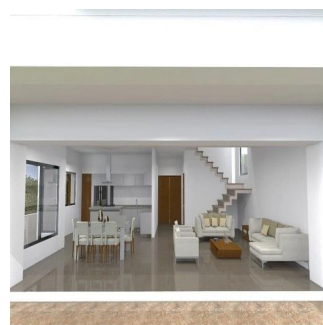

Pentkhaus

Uva Del Mar Casa 16

Panama, Panamá, Panamá, , , ,

TSINA PRODAZHU

\$ 480000.00 350 qm 8 kimnaty 4 spal?ni 4 vanni kimnaty 4 poverhy 4 qm zemel?na
ploshcha 4 avtomobil?ni
mistsya**Angelica Palacio**

Provisa Grupo Inmobiliario

Playa del Carmen, Mexico - Mistsevy Chas

**+52 984 127 6169**

La casa se encuentra dentro de la Privada Uva del Mar en el Complejo Residencial Selvamar, ubicada a unos 800 m de la playa y a unos 15 minutos del centro de la ciudad. El área del terreno es de 347.42 m2 con una superficie de construcción de 349.35 m2.

CARACTERÍSTICAS GENERALES

4 recamaras 4 baños completos Cuarto de lavado Área para desayunador Comedor Sala TV Cocina equipada (color blanco con sistemas BLUM slowmotion y cubierta granito negro San Gabriel tipo leather) Alberca con área de camastro hu?medo, con asientos y sistema de hidromasaje Terraza PB con deck de madera dura Sudamericana (Cumarú) Balcones en recamaras Jardín Cochera techada con vigas de IPR acero color negro mate