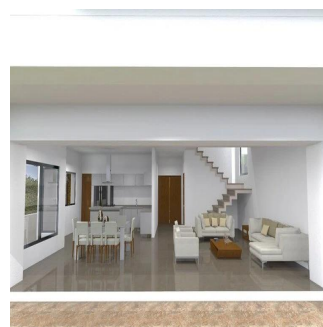

Pentkhaus

Uva Del Mar Casa 16

Panama, Panamá, Panamá, , , ,

TSINA PRODAZHU

USD 480000.00 350 qm 8 kimnaty 4 spal?ni 4 vanni kimnaty 4 poverhy 4 qm zemel?na
ploshcha 4 avtomobil?ni
mistsya**Angelica Palacio**

Provisa Grupo Inmobiliario

Playa del Carmen, Mexico - Mistsevy Chas

**+52 984 127 6169**

La casa se encuentra dentro de la Privada Uva del Mar en el Complejo Residencial Selvamar, ubicada a unos 800 m de la playa y a unos 15 minutos del centro de la ciudad. El área del terreno es de 347.42 m2 con una superficie de construcción de 349.35 m2.

CARACTERÍSTICAS GENERALES

4 recamaras 4 baños completos Cuarto de lavado Área para desayunador Comedor Sala TV Cocina equipada (color blanco con sistemas BLUM slowmotion y cubierta granito negro San Gabriel tipo leather) Alberca con área de camastro hu?medo, con asientos y sistema de hidromasaje Terraza PB con deck de madera dura Sudamericana (Cumarú) Balcones en recamaras Jardín Cochera techada con vigas de IPR acero color negro mate