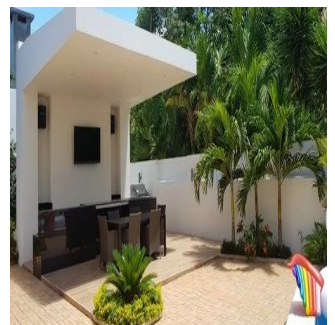

Pentkhaus

Casa Lluvia Selvamar

Panama, Panamá, Panamá, , , ,

TSINA PRODAZHU

$ 802100.00

🏠 583 qm   📏 6 kimnaty   🚗 3 spal?ni   🕒 3 vanni kimnaty

🏗️ 3 poverhy   📐 3 qm zemel?na ploshcha   📷 3 avtomobil?ni mistsya

Angelica Palacio

Provisa Grupo Inmobiliario
Playa del Carmen, Mexico - Mistsevy Chas

☎️ **+52 984 127 6169**