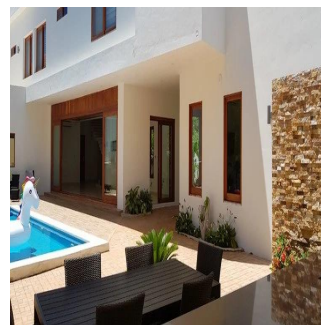

# Casa Lluvia Selvamar

Panama, Panamá, Panamá, , , ,

TSINA PRODAZHU

**\$ 802100.00**

🏠 583 qm    📏 6 kimnaty    🚗 3 spal?ni    🕒 3 vanni kimnaty

🏗️ 3 poverhy    📐 3 qm zemel?na ploshcha    📷 3 avtomobil?ni mistsya

**Angelica Palacio**

Provisa Grupo Inmobiliario  
Playa del Carmen, Mexico - Mistsevy Chas

☎️ **+52 984 127 6169**

EL ÚLTIMO DE LOS DOS ÚNICOS TERRENOS INDIVIDUALES EN SELVAMAR.

La casa se encuentra dentro del Complejo Residencial Selvamar, ubicada a unos 800 m de la playa y a unos 15 minutos del centro de la ciudad. Arquitectura moderna y exclusiva, sistema de construcción novedoso. Áreas: 700 m2 de terreno 583 m2 de terreno totales de construcción 230 m2 de jardines 100 m2 de sala sin columnas Cochera para 8 autos