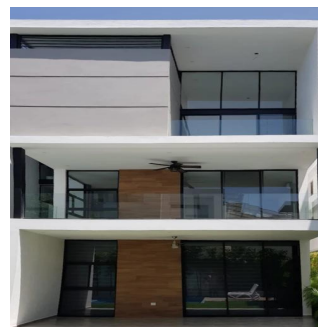

Pentkhaus

Conjunto De 9 Departamentos

Panama, Panamá, Panamá, , , ,

TSINA PRODAZHU

\$ 175500.00

🏠 193 qm 📏 4 kimnaty 🚗 2 spal?ni 🚰 2 vanni kimnaty

🏠 2 poverhy 📏 2 qm zemel?na ploshcha 🚗 2 avtomobil?ni mistsya

Angelica Palacio

Provisa Grupo Inmobiliario
Playa del Carmen, Mexico - Mistsevy Chas

☎ +52 984 127 6169

Modernos departamentos de diseño minimalista rodeados de vegetación ubicado en un desarrollo privado dentro de El Cielo Residencial. El conjunto consta de 6 departamentos con amplias terrazas más 3 exclusivos Penthouses con sala a doble altura, estudio tipo mezzanine con baño completo y solario privado con jacuzzi. Cuenta con más de 270 m² de área común con jardines, alberca con chapoteadero, asoleadero, terraza para fiestas, baños. El edificio contará con elevador para facilitar la circulaciones verticales del edificio. Superficies en M² del Departamento Penthouse (A): 193 m² 132 m² | 8 m² de terraza | 28 m² de solario | 25 m² de 2 cajones de estacionamiento