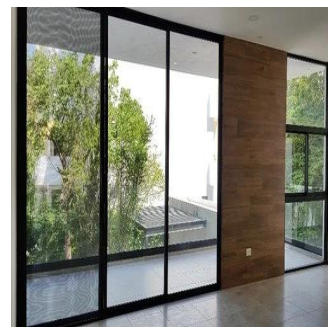

Pentkhaus

Conjunto De 9 Departamentos

Panama, Panamá, Panamá, , , ,

TSINA PRODAZHU

\$ 175500.00

🏠 193 qm 📏 4 kimnaty 🚗 2 spal?ni 🚰 2 vanni kimnaty

🏠 2 poverhy 📏 2 qm zemel?na ploshcha 🚗 2 avtomobil?ni mistsya

Angelica Palacio

Provisa Grupo Inmobiliario
Playa del Carmen, Mexico - Mistsevy Chas

☎ +52 984 127 6169

Modernos departamentos de diseño minimalista rodeados de vegetación ubicado en un desarrollo privado dentro de El Cielo Residencial. El conjunto consta de 6 departamentos con amplias terrazas más 3 exclusivos Penthouses con sala a doble altura, estudio tipo mezzanine con baño completo y solario privado con jacuzzi. Cuenta con más de 270 m² de área común con jardines, alberca con chapoteadero, asoleadero, terraza para fiestas, baños. El edificio contará con elevador para facilitar la circulaciones verticales del edificio. Superficies en M² del Departamento Penthouse (A): 193 m² 132 m² | 8 m² de terraza | 28 m² de solario | 25 m² de 2 cajones de estacionamiento