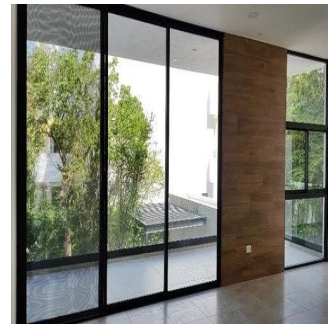

Modernos departamentos de diseño minimalista rodeados de vegetación ubicado en un desarrollo privado dentro de El Cielo Residencial. El conjunto consta de 6 departamentos con amplias terrazas más 3 exclusivos Penthouses con sala a doble altura, estudio tipo mezzanine con baño completo y solarío privado con jacuzzi. Cuenta con más de 270 m² de área común con jardines, alberca con chapoteadero, asoleadero, terraza para fiestas, baños. El edificio contará con elevador para facilitar la circulaciones verticales del edificio. Superficies en M² del Departamento Penthouse (A): 193 m² | 132 m² | 8 m² de terraza | 28 m² de solarío | 25 m² de 2 cajones de estacionamiento