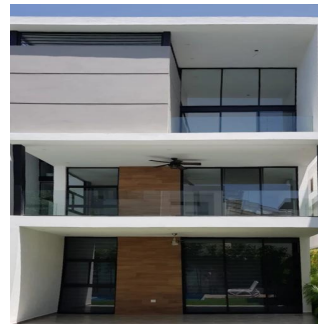

Pentkhaus

Conjunto De 9 Departamentos

Panama, Panamá, Panamá, , , ,

TSINA PRODAZHU

USD 175500.00

 193 qm

 4 kimnaty

 2 spal?ni

Modernos departamentos de diseño minimalista rodeados de vegetación ubicado en un desarrollo privado dentro de El Cielo Residencial. El conjunto consta de 6 departamentos con amplias terrazas más 3 exclusivos Penthouses con sala a doble altura, estudio tipo mezzanine con baño completo y solarío privado con jacuzzi. Cuenta con más de 270 m² de área común con jardines, alberca con chapoteadero, asoleadero, terraza para fiestas, baños. El edificio contará con elevador para facilitar la circulaciones verticales del edificio. Superficies en M² del Departamento Penthouse (A): 193 m² | 132 m² | 8 m² de terraza | 28 m² de solarío | 25 m² de 2 cajones de estacionamiento