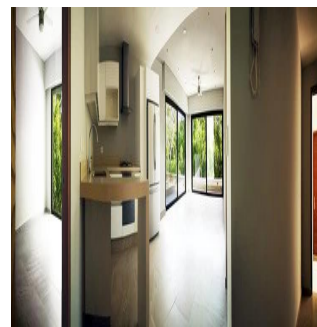

### Angelica Palacio

Provisa Grupo Inmobiliario

Playa del Carmen, Mexico - Mistsevy Chas

+52 984 127 6169

Natura Apartments es un proyecto modernista contemporáneo que cuenta con 22 unidades, entre departamentos de 1 y 2 recámaras y penthouse de 2 niveles con jacuzzi pergola y solarío, que van desde los 77.80 m<sup>2</sup> hasta 202.90 m<sup>2</sup>. En cada unidad encontramos amplios espacios con iluminación natural, grandes balcones que permiten ambientes con abundante luz natural y vista de 180 grados del hermoso entorno selvático de sus alrededores con acabados de última generación. Se encuentra ubicado en el Complejo Residencial Selvamár, dentro de la Privada Horizonte, a tan sólo pasos de la playa y a 10 minutos de la famosa 5a Avenida. ALBERCA COMUNAL TIPO INFINITY Con deck de madera de todo lo largo de la alberca. Es un proyecto rodeado de áreas verdes, impresionante deck-soleadero y gran piscina que cubre el frente de la fachada. TERRAZAS TOP ROOF En cada unidad Penthouse con pérgolas individuales, área de camastros, sala, comedor y jacuzzi con vista a la espléndida vegetación del Complejo Residencial Selvamár. En Natura Apartments los amplios espacios permiten un total de 8 unidades por cada planta, logrando así gran privacidad y tranquilidad en el entorno. Cuenta con un estacionamiento subterráneo con 38 espacios y elevador.