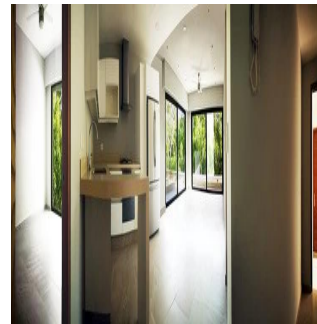

Natura Apartments es un proyecto modernista contemporáneo que cuenta con 22 unidades, entre departamentos de 1 y 2 recámaras y penthouse de 2 niveles con jacuzzi pergola y solarío, que van desde los 77.80 m2 hasta 202.90 m2. En cada unidad encontramos amplios espacios con iluminación natural, grandes balcones que permiten ambientes con abundante luz natural y vista de 180 grados del hermoso entorno selvático de sus alrededores con acabados de última generación. Se encuentra ubicado en el Complejo Residencial Selvamár, dentro de la Privada Horizonte, a tan sólo pasos de la playa y a 10 minutos de la famosa 5a Avenida. ALBERCA COMUNAL TIPO INFINITY Con deck de madera de todo lo largo de la alberca. Es un proyecto rodeado de áreas verdes, impresionante deck-soleadero y gran piscina que cubre el frente de la fachada. TERRAZAS TOP ROOF En cada unidad Penthouse con pérgolas individuales, área de camastros, sala, comedor y jacuzzi con vista a la espléndida vegetación del Complejo Residencial Selvamár. En Natura Apartments los amplios espacios permiten un total de 8 unidades por cada planta, logrando así gran privacidad y tranquilidad en el entorno. Cuenta con un estacionamiento subterráneo con 38 espacios y elevador.