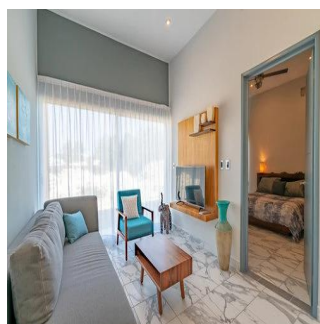

Ubicado en un desarrollo privado dentro de El Cielo Residencial. Complejo habitacional único en su clase tanto en su estilo y acabados que cautivan los sentidos con sus colores y arquitectura. Se cuida hasta el último detalle para poder proporcionar un proyecto para las personas más exigentes con un ambiente que solo el caribe mexicano puede proporcionar. Con el plus de tener acceso a una de las áreas con mayor desarrollo actualmente zona de hoteles de lujo que está en constante crecimiento, este pequeño y exclusivo complejo cuenta con amenidades que asegurarán estar en un ambiente de relajación, una exquisita alberca con área de camastros donde se podrá tomar el sol, áreas de jardín, un roof top acondicionado con camastros y área de restaurantes, todo lo que se necesita está a la mano, además de tener muy cerca a la playa de Xcalacoco una de las mejores playas en el área. Los departamentos van desde los 72m2 de construcción y cuentan con: 1, 2 y 3 recámaras, 1 y 2 baños completos, cocina con alacena, sala, comedor, cuarto de lavado, balcón, 1 cajón de estacionamiento por departamento.