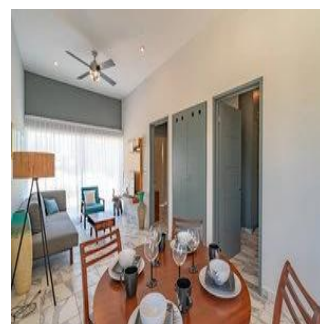

Ubicado en un desarrollo privado dentro de El Cielo Residencial. Complejo habitacional único en su clase tanto en su estilo y acabados que cautivan los sentidos con sus colores y arquitectura. Se cuida hasta el último detalle para poder proporcionar un proyecto para las personas más exigentes con un ambiente que solo el caribe mexicano puede proporcionar. Con el plus de tener acceso a una de las áreas con mayor desarrollo actualmente zona de hoteles de lujo que está en constante crecimiento, este pequeño y exclusivo complejo cuenta con amenidades que asegurarán estar en un ambiente de relajación, una exquisita alberca con área de camastros donde se podrá tomar el sol, áreas de jardín, un roof top acondicionado con camastros y área de restaurantes, todo lo que se necesita está a la mano, además de tener muy cerca a la playa de Xcalacoco una de las mejores playas en el área. Los departamentos van desde los 72m2 de construcción y cuentan con: 1, 2 y 3 recámaras, 1 y 2 baños completos, cocina con alacena, sala, comedor, cuarto de lavado, balcón, 1 cajón de estacionamiento por departamento.