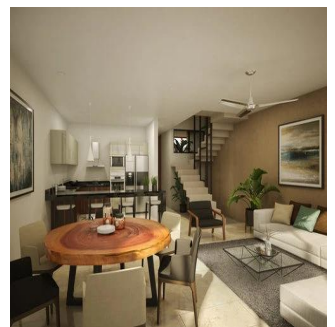

Pentkhaus

Residencial De 18 Casas

Panama, Panama, Panama City, , , ,

TSINA PRODAZHU

USD 175500.00

- 187 qm
- 5 kimnaty
- 3 spal?ni
- 2 vanni kimnaty
- 2 poverhy
- 2 qm zemel?na ploshcha
- 2 avtomobil?ni mistsya

Angelica Palacio
 Provisa Grupo Inmobiliario
 Playa del Carmen, Mexico - Mistsevy Chas

+52 984 127 6169

Ubicada en un desarrollo privado de 18 viviendas dentro de El Cielo Residencial. Cuenta con 3 modelos de acuerdo a las necesidades del cliente en cuestión de espacio, diseño y confort. Las casas son de diseño minimalista completamente equipadas. Las dimensiones del terreno son de 117 m2 y de construidos techados de 187.80 m2. Urbanización de lujo con calle de concreto hidráulico, cocheras de concreto estampado y todos los servicios subterráneos (agua, luz, drenaje y teléfono). Alberca de mas de 60 m2 con área de niños, terraza techada con bar, área de camastros, baños y 200 m2 de áreas verdes. Cocina integral con meseta de granito equipada con parrilla, campana, lavavajillas y horno de gas. Closets con cajones, entrepaños, tubos de aluminio y puertas. Mesetas de baño con granito Oxford y muebles bajo lavabo. Cisterna de 1,500L y sistema hidroneumático para una óptima presión de agua, focos led y contactos con salida usb en recamaras, ventiladores de acero inoxidable, calentador de gas y aires acondicionados (4).