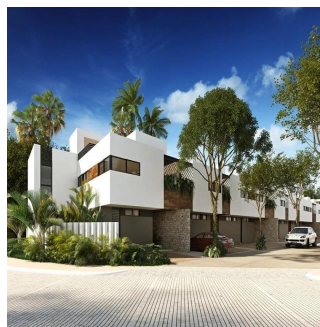

Pentkhaus

Residencial De 18 Casas

Panama, Panama, Panama City, , , ,

TSINA PRODAZHU

USD 175500.00

- 187 qm
- 5 kimnaty
- 3 spal?ni
- 2 vanni kimnaty
- 2 poverhy
- 2 qm zemel?na ploshcha
- 2 avtomobil?ni mistsya

Angelica Palacio
 Provisa Grupo Inmobiliario
 Playa del Carmen, Mexico - Mistsevy Chas

+52 984 127 6169

Ubicada en un desarrollo privado de 18 viviendas dentro de El Cielo Residencial. Cuenta con 3 modelos de acuerdo a las necesidades del cliente en cuestión de espacio, diseño y confort. Las casas son de diseño minimalista completamente equipadas. Las dimensiones del terreno son de 117 m2 y de construidos techados de 187.80 m2. Urbanización de lujo con calle de concreto hidráulico, cocheras de concreto estampado y todos los servicios subterráneos (agua, luz, drenaje y teléfono). Alberca de mas de 60 m2 con área de niños, terraza techada con bar, área de camastros, baños y 200 m2 de áreas verdes. Cocina integral con meseta de granito equipada con parrilla, campana, lavavajillas y horno de gas. Closets con cajones, entrepaños, tubos de aluminio y puertas. Mesetas de baño con granito Oxford y muebles bajo lavabo. Cisterna de 1,500L y sistema hidroneumático para una óptima presión de agua, focos led y contactos con salida usb en recamaras, ventiladores de acero inoxidable, calentador de gas y aires acondicionados (4).