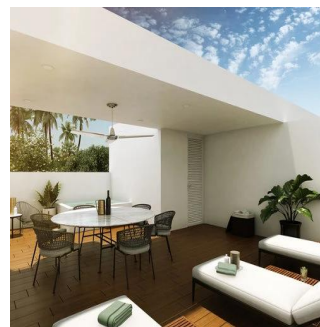

Angelica Palacio
 Provisa Grupo Inmobiliario
 Playa del Carmen, Mexico - Mistsevy Chas

+52 984 127 6169

Ubicada en un desarrollo privado de 18 viviendas dentro de El Cielo Residencial. Cuenta con 3 modelos de acuerdo a las necesidades del cliente en cuestión de espacio, diseño y confort. Las casas son de diseño minimalista completamente equipadas. Las dimensiones del terreno son de 117 m2 y de construidos techados de 187.80 m2. Urbanización de lujo con calle de concreto hidráulico, cocheras de concreto estampado y todos los servicios subterráneos (agua, luz, drenaje y teléfono). Alberca de mas de 60 m2 con área de niños, terraza techada con bar, área de camastros, baños y 200 m2 de áreas verdes. Cocina integral con meseta de granito equipada con parrilla, campana, lavavajillas y horno de gas. Closets con cajones, entrepaños, tubos de aluminio y puertas. Mesetas de baño con granito Oxford y muebles bajo lavabo. Cisterna de 1,500L y sistema hidroneumático para una óptima presión de agua, focos led y contactos con salida usb en recamaras, ventiladores de acero inoxidable, calentador de gas y aires acondicionados (4).