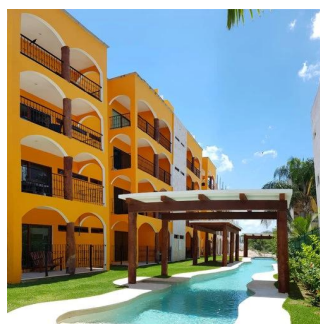

## Conjunto De 36 Departamentos Divididos En 3 Torres

Panama, Panamá, Panama City, , , ,

TSINA PRODAZHU

**USD 181500.00**

qm

4 kimnaty

2 spal?ni

2 vanni kimnaty

2 poverhy

2 qm zemel?na  
ploshcha2 avtomobil?ni  
mistsya**Angelica Palacio**

Provisa Grupo Inmobiliario

Playa del Carmen, Mexico - Mistsevy Chas

+52 984 127 6169

Es un conjunto de 36 departamentos divididos en 3 torres, 12 departamentos por torre y 3 departamentos por nivel. Se encuentran ubicados dentro de El Cielo Residencial. Contiene áreas comunes con alberca de 80 metros de largo, con cenote natural y con un área verde de 5500 m2. Los departamentos contarán todos con 2 recamaras, 2 baños, la recamara principal con baño y la otra recamara compartirá el baño para visitas.