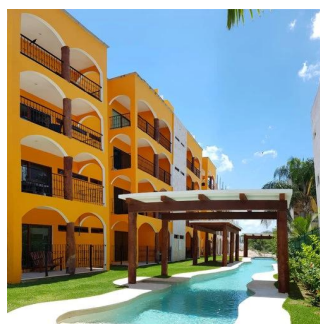

Pentkhaus

Conjunto De 36 Departamentos Divididos En 3 Torres

Panama, Panamá, Panama City, , , ,

TSINA PRODAZHU

USD 181500.00

qm

4 kimnaty

2 spal?ni

2 vanni kimnaty

2 poverhy

2 qm zemel?na
ploshcha2 avtomobil?ni
mistsya**Angelica Palacio**

Provisa Grupo Inmobiliario

Playa del Carmen, Mexico - Mistsevy Chas

+52 984 127 6169

Es un conjunto de 36 departamentos divididos en 3 torres, 12 departamentos por torre y 3 departamentos por nivel. Se encuentran ubicados dentro de El Cielo Residencial. Contiene áreas comunes con alberca de 80 metros de largo, con cenote natural y con un área verde de 5500 m2. Los departamentos contarán todos con 2 recamaras, 2 baños, la recamara principal con baño y la otra recamara compartirá el baño para visitas.