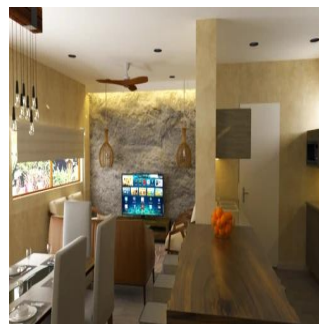

Pentkhaus

14 Departamentos De Lujo En 5 Niveles Con Cercan?a De La Salida A La Playa

, , ,

TSINA PRODAZHU

\$ 116700.00

qm

0 kimnaty

0 spal?ni

0 vanni kimnaty

0 poverhy

0 qm zemel?na
ploshcha0 avtomobil?ni
mistsya**Angelica Palacio**

Provisa Grupo Inmobiliario

Playa del Carmen, Mexico - Mistsevy Chas

**+52 984 127 6169**

El desarrollo GAVIOTA PLAYA se encuentra ubicado dentro de El Cielo Residencial. Contiene un área común con alberca, palapa y asadores de 305 m2 y áreas verdes de 824 m2, elevadores, gimnasio y Rooftop con área Lounge. Cada departamento cuenta con cocina integral con torre para horno, tops de granito y doble tarja, parrilla de 90 cm, horno y campaña de extracción de acero inoxidable, preparaciones para lava-vajilla y triturador de alimentos. Ventanería de PVC fabricación alemana marca Komerling, carpintería fina, closets de piso a techo, mini splits de 12,000 BTU y abanicos de cielo en todas las recámaras, mini splits de 24,000 BTU y dos abanicos en Sala-Comedor. Gabinetes de baño con top con granito y grifería fina vidrios templados en regaderas. Vidrios templados en terraza pisos de porcelanato marca interceramic, iluminación accent en Sala-Comedor y muro de lambrin de cantera, closet de blancos y calentador de agua.