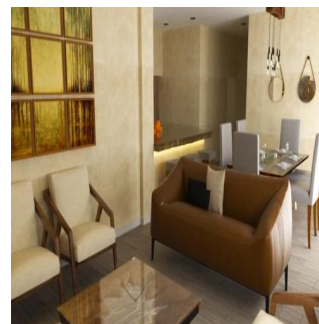

Pentkhaus

14 Departamentos De Lujo En 5 Niveles Con Cercan?a De La Salida A La Playa

, , ,

TSINA PRODAZHU

\$ 116700.00

qm

0 kimnaty

0 spal?ni

0 vanni kimnaty

0 poverhy

0 qm zemel?na
ploshcha0 avtomobil?ni
mistsya**Angelica Palacio**

Provisa Grupo Inmobiliario

Playa del Carmen, Mexico - Mistsevy Chas

**+52 984 127 6169**

El desarrollo GAVIOTA PLAYA se encuentra ubicado dentro de El Cielo Residencial. Contiene un área común con alberca, palapa y asadores de 305 m2 y áreas verdes de 824 m2, elevadores, gimnasio y Rooftop con área Lounge. Cada departamento cuenta con cocina integral con torre para horno, tops de granito y doble tarja, parrilla de 90 cm, horno y campaña de extracción de acero inoxidable, preparaciones para lava-vajilla y triturador de alimentos. Ventanería de PVC fabricación alemana marca Komerling, carpintería fina, closets de piso a techo, mini splits de 12,000 BTU y abanicos de cielo en todas las recámaras, mini splits de 24,000 BTU y dos abanicos en Sala-Comedor. Gabinetes de baño con top con granito y grifería fina vidrios templados en regaderas. Vidrios templados en terraza pisos de porcelanato marca interceramic, iluminación accent en Sala-Comedor y muro de lambrin de cantera, closet de blancos y calentador de agua.