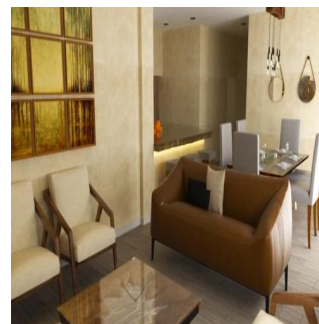

 0 qm zemel?na ploshcha

 0 avtomobil?ni mistsyas
**Angelica Palacio**

Provisa Grupo Inmobiliario

Playa del Carmen, Mexico - Mistsevy Chas

**+52 984 127 6169**

El desarrollo GAVIOTA PLAYA se encuentra ubicado dentro de El Cielo Residencial. Contiene un área común con alberca, palapa y asadores de 305 m2 y áreas verdes de 824 m2, elevadores, gimnasio y Rooftop con área Lounge. Cada departamento cuenta con cocina integral con torre para horno, tops de granito y doble tarja, parrilla de 90 cm, horno y campaña de extracción de acero inoxidable, preparaciones para lava-vajilla y triturador de alimentos. Ventanería de PVC fabricación alemana marca Komerling, carpintería fina, closets de piso a techo, mini splits de 12,000 BTU y abanicos de cielo en todas las recámaras, mini splits de 24,000 BTU y dos abanicos en Sala-Comedor. Gabinetes de baño con top con granito y grifería fina vidrios templados en regaderas. Vidrios templados en terraza pisos de porcelanato marca interceramic, iluminación accent en Sala-Comedor y muro de lambrin de cantera, closet de blancos y calentador de agua.