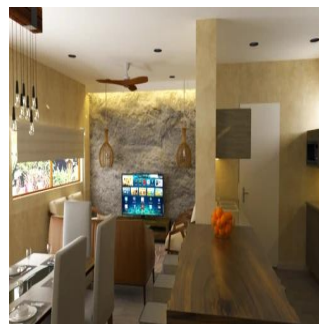

 0 qm zemel?na ploshcha

 0 avtomobil?ni mistsyas
**Angelica Palacio**

Provisa Grupo Inmobiliario

Playa del Carmen, Mexico - Mistsevy Chas

**+52 984 127 6169**

El desarrollo GAVIOTA PLAYA se encuentra ubicado dentro de El Cielo Residencial. Contiene un área común con alberca, palapa y asadores de 305 m2 y áreas verdes de 824 m2, elevadores, gimnasio y Rooftop con área Lounge. Cada departamento cuenta con cocina integral con torre para horno, tops de granito y doble tarja, parrilla de 90 cm, horno y campaña de extracción de acero inoxidable, preparaciones para lava-vajilla y triturador de alimentos. Ventanería de PVC fabricación alemana marca Komerling, carpintería fina, closets de piso a techo, mini splits de 12,000 BTU y abanicos de cielo en todas las recámaras, mini splits de 24,000 BTU y dos abanicos en Sala-Comedor. Gabinetes de baño con top con granito y grifería fina vidrios templados en regaderas. Vidrios templados en terraza pisos de porcelanato marca interceramic, iluminación accent en Sala-Comedor y muro de lambrin de cantera, closet de blancos y calentador de agua.