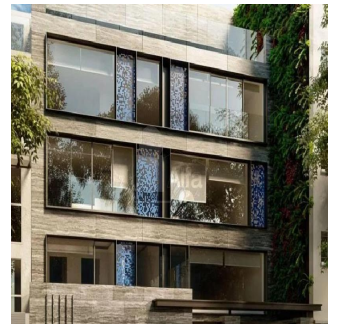

Pentkhaus

Departamento En Renta Polanco

Panama, Panama, Panama City, , , ,

MISYACHNA ORENDA

\$ 2445.00

 153 qm
  5 kimnaty
  2 spal?ni
  3 vanni kimnaty

 3 poverhy
  3 qm zemel?na ploshcha
  3 avtomobil?ni mistsya

Alfa Inmobiliaria

Alfa Inmobiliaria

Ciudad de México, Mexico - Mistsevy Chas

+52 55539 54627

Espectacular departamento interior a estrenar de 153 metros distribuidos en 2 plantas. Sala comedor, cocina con concepto abierto. Cuarto de servicio con baño integral. Cuarto principal con vestidor y baño. 2da recamara con amplia . 2 cajones de estacionamiento. Los departamentos estarán listo para habitar a partir de 1 de septiembre 2019. Requisitos: 1 mes de Renta + 2 Meses de Deposito+ Aval con bien Raíz en CDMX. Precio de Renta US\$2,444.73+ 180.714 de Mantenimiento.